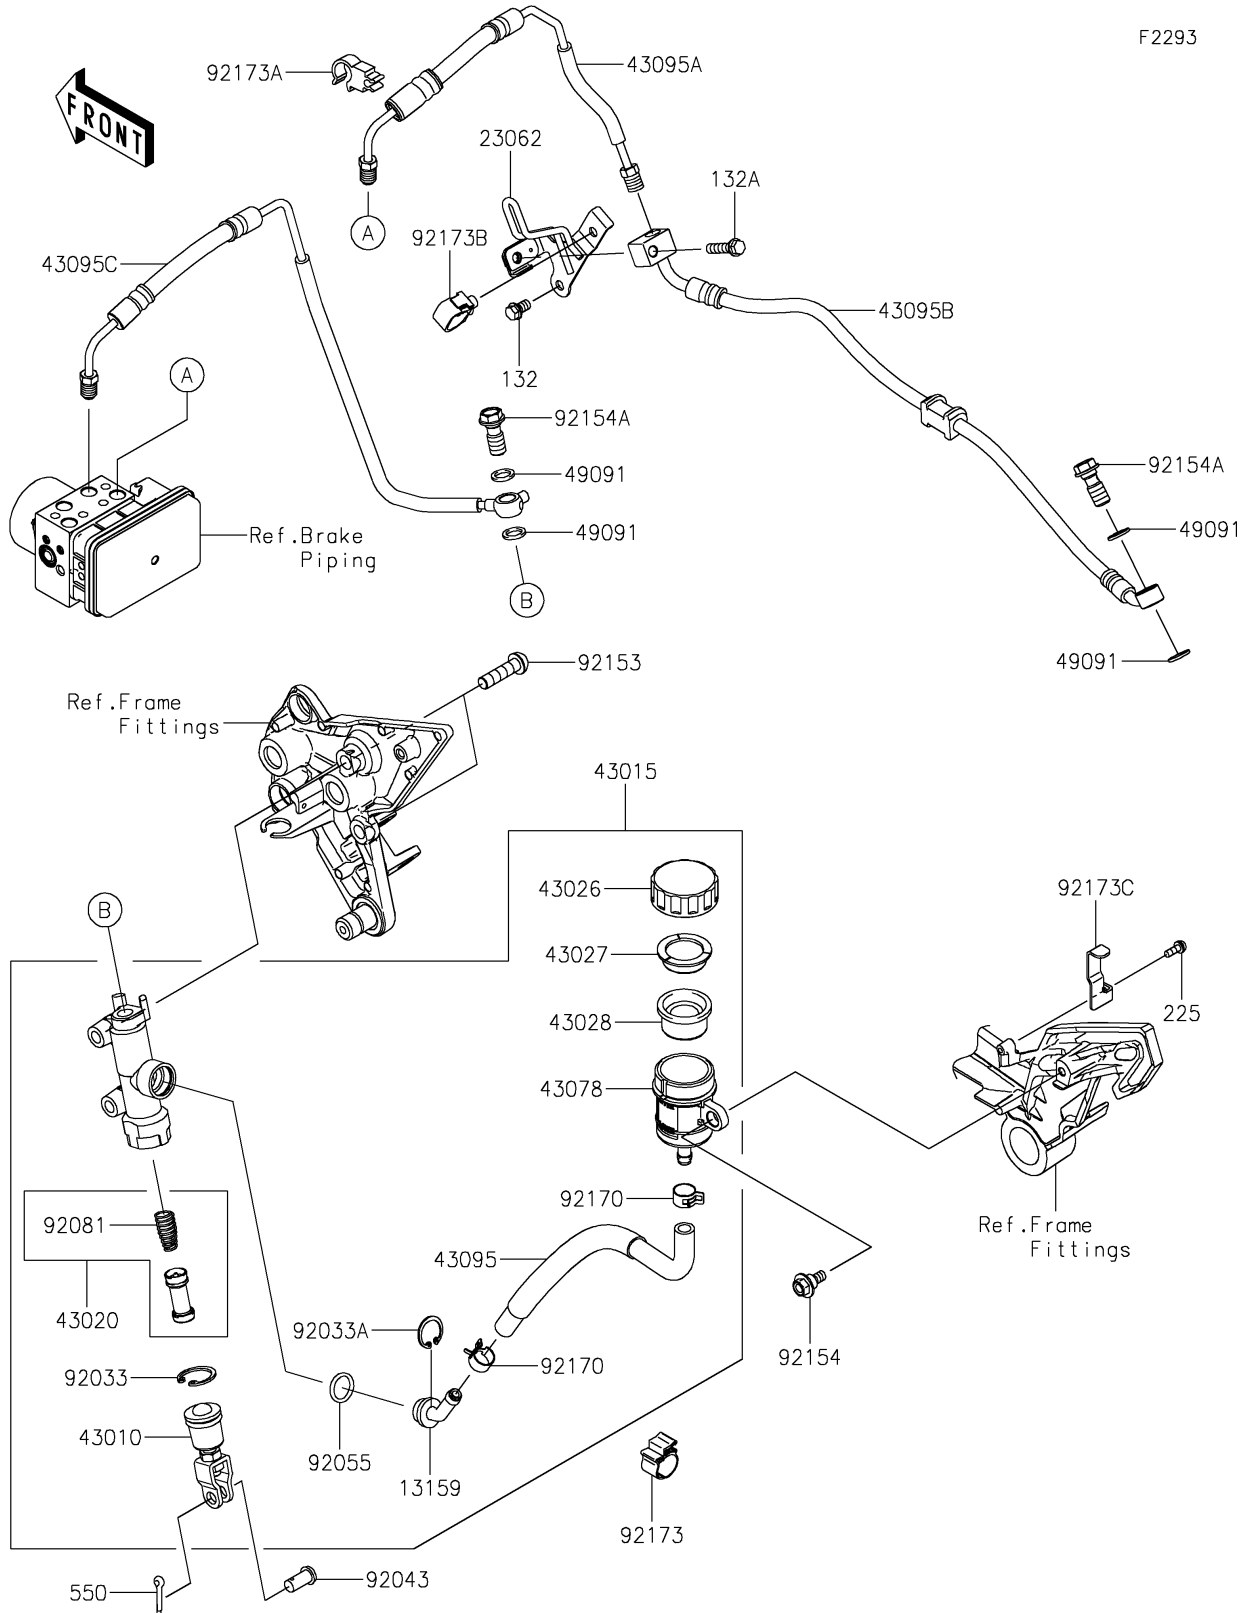

2025 NINJA® 1100SX SE ABS

PARTS DIAGRAM

Rear Master Cylinder

2025 NINJA® 1100SX SE ABS

PARTS LIST

Rear Master Cylinder

ITEM NAME	PART NUMBER	QUANTITY
CONNECTOR (Ref # 13159)	13159-0008	1
BRACKET-COMP (Ref # 23062)	23062-1299	1
ROD-ASSY-BRAKE (Ref # 43010)	43010-1062	1
CYLINDER-ASSY-MASTER,RR (Ref # 43015)	43015-0596	1
PISTON-COMP-BRAKE (Ref # 43020)	43020-1057	1
CAP-BRAKE (Ref # 43026)	43026-0009	1
PLATE-DIAPHRAGM (Ref # 43027)	43027-1053	1
DIAPHRAGM (Ref # 43028)	43028-1065	1
RESERVOIR (Ref # 43078)	43078-0060	1
HOSE-BRAKE,RR M/C (Ref # 43095)	43095-0811	1
HOSE-BRAKE,RR,ABS UNIT (Ref # 43095A)	43095-2009	1
HOSE-BRAKE,RR CALIPER (Ref # 43095B)	43095-2011	1
HOSE-BRAKE,RR M/C-ABS UNIT (Ref # 43095C)	43095-2032	1
WASHER-SEAL,10.1X14.5X1.5 (Ref # 49091)	49091-0001	4
RING-SNAP,20.9X24.6X1.2 (Ref # 92033)	92033-0079	1
RING-SNAP,20.5MM (Ref # 92033A)	92033-1186	1
PIN (Ref # 92043)	92043-0904	1
RING-O,14.8X2.4 (Ref # 92055)	92055-0741	1
SPRING,MASTER CYLINDER (Ref # 92081)	92081-1737	1
BOLT,SOCKET,8X30 (Ref # 92153)	92153-0393	2
BOLT,FLANGED,6X16 (Ref # 92154)	92154-0385	1
BOLT,BANJO,10X23 (Ref # 92154A)	92154-1712	2
CLAMP,HOSE (Ref # 92170)	92170-1091	2
CLAMP,CLIP (Ref # 92173)	92173-0127	1
CLAMP (Ref # 92173A)	92173-0170	1
CLAMP,HOLDER CLIP (Ref # 92173B)	92173-0868	1
CLAMP (Ref # 92173C)	92173-1694	1
BOLT-FLANGED-SMALL,6X10 (Ref # 132)	132BA0610	1
BOLT-FLANGED-SMALL,6X25 (Ref # 132A)	132BA0625	1

2025 NINJA® 1100SX SE ABS

PARTS LIST

Rear Master Cylinder

ITEM NAME	PART NUMBER	QUANTITY
SCREW-PAN-WSP-CROS,4X12 (Ref # 225)	225AB0412	1
PIN-COTTER,2.0X15 (Ref # 550)	550AA2015	1