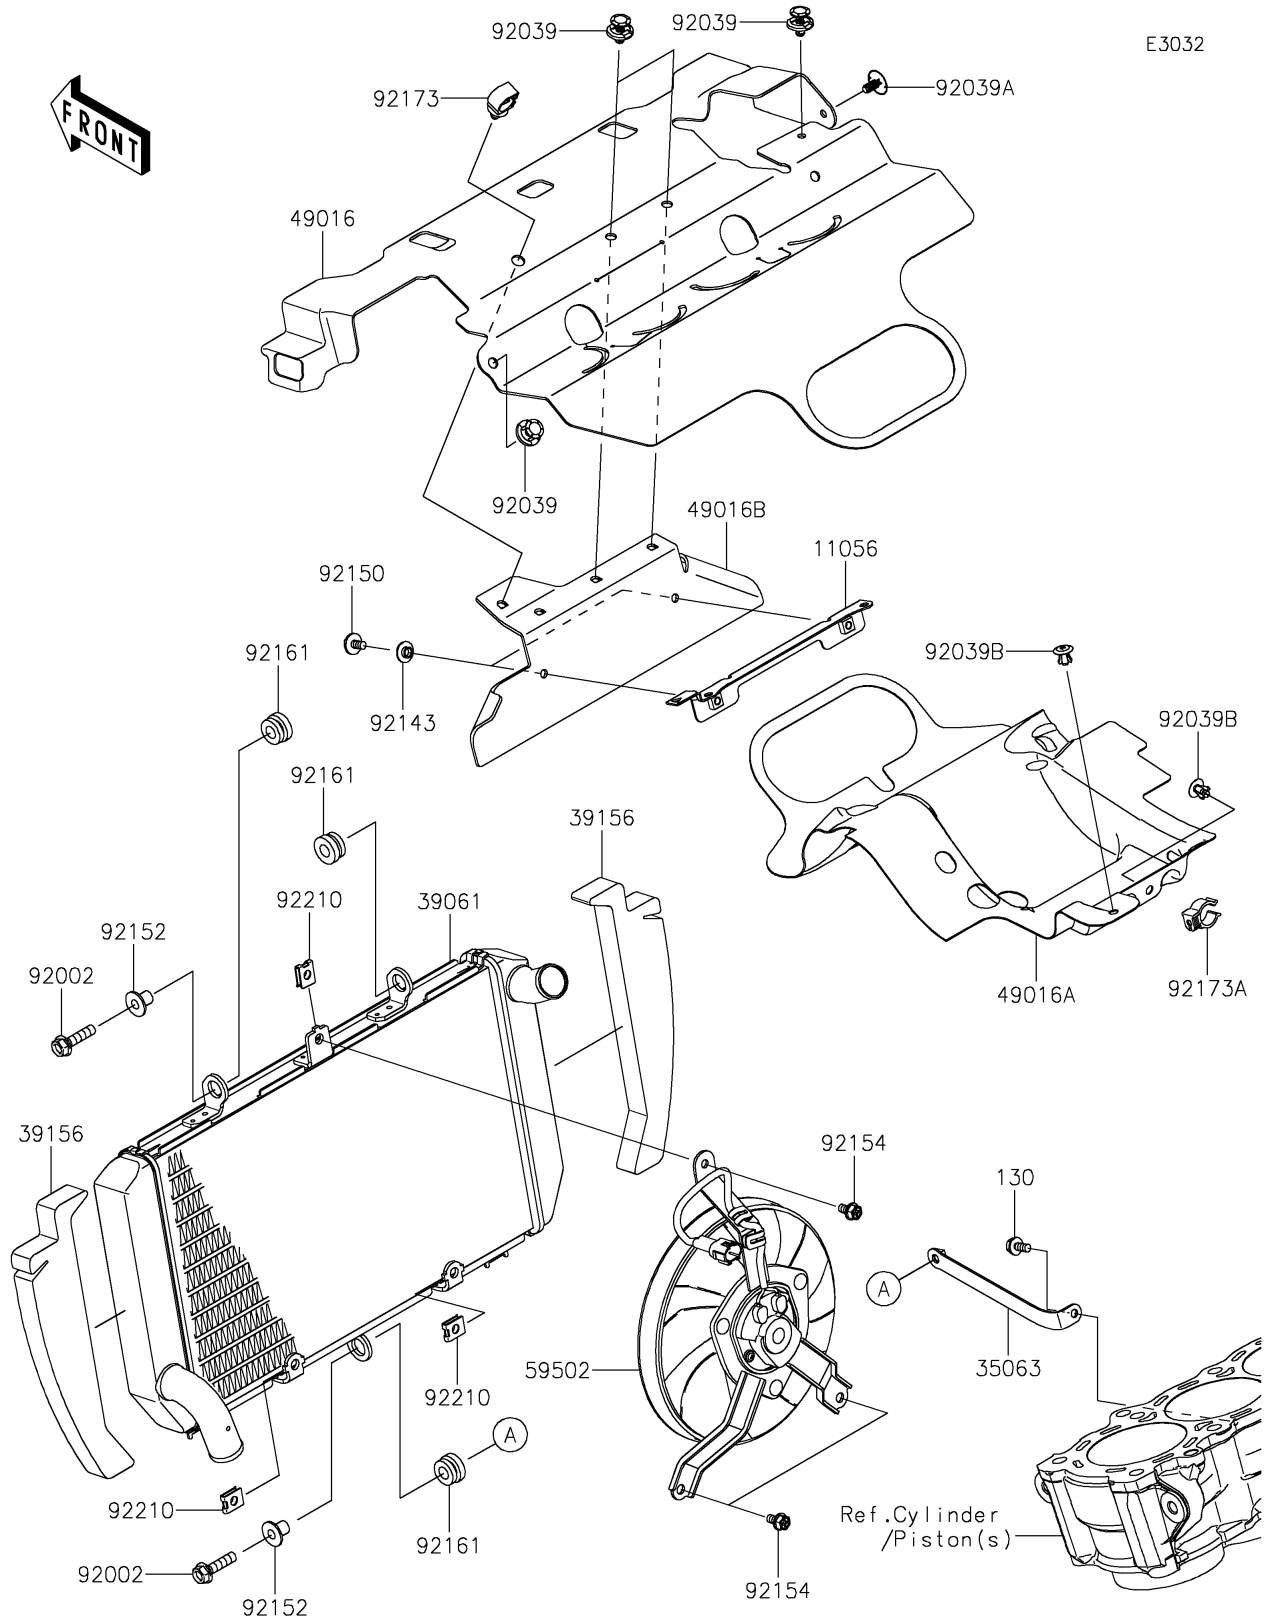

2025 Ninja 1100SX SE

PARTS DIAGRAM

Radiator

2025 Ninja 1100SX SE

PARTS LIST

Radiator

ITEM NAME	PART NUMBER	QUANTITY
BRACKET (Ref # 11056)	11056-0230	1
STAY (Ref # 35063)	35063-0761	1
RADIATOR-ASSY (Ref # 39061)	39061-0852	1
PAD,RADIATOR (Ref # 39156)	39156-2522	2
COVER-SEAL (Ref # 49016)	49016-0691	1
COVER-SEAL (Ref # 49016A)	49016-0712	1
COVER-SEAL (Ref # 49016B)	49016-0715	1
FAN-ASSY (Ref # 59502)	59502-0647	1
BOLT,FLANGED,6X25 (Ref # 92002)	92002-1086	2
RIVET,HOLE 8MM (Ref # 92039)	92039-0014	4
RIVET (Ref # 92039A)	92039-0027	1
RIVET (Ref # 92039B)	92039-0730	2
COLLAR (Ref # 92143)	92143-1087	2
BOLT,6X12 (Ref # 92150)	92150-1891	2
COLLAR (Ref # 92152)	92152-0667	2
BOLT (Ref # 92154)	92154-1429	3
DAMPER (Ref # 92161)	92161-2139	3
CLAMP,12MM DIA. (Ref # 92173)	92173-0736	1
CLAMP (Ref # 92173A)	92173-1240	1
NUT (Ref # 92210)	92210-1323	3
BOLT-FLANGED,6X16 (Ref # 130)	130CC0616	1