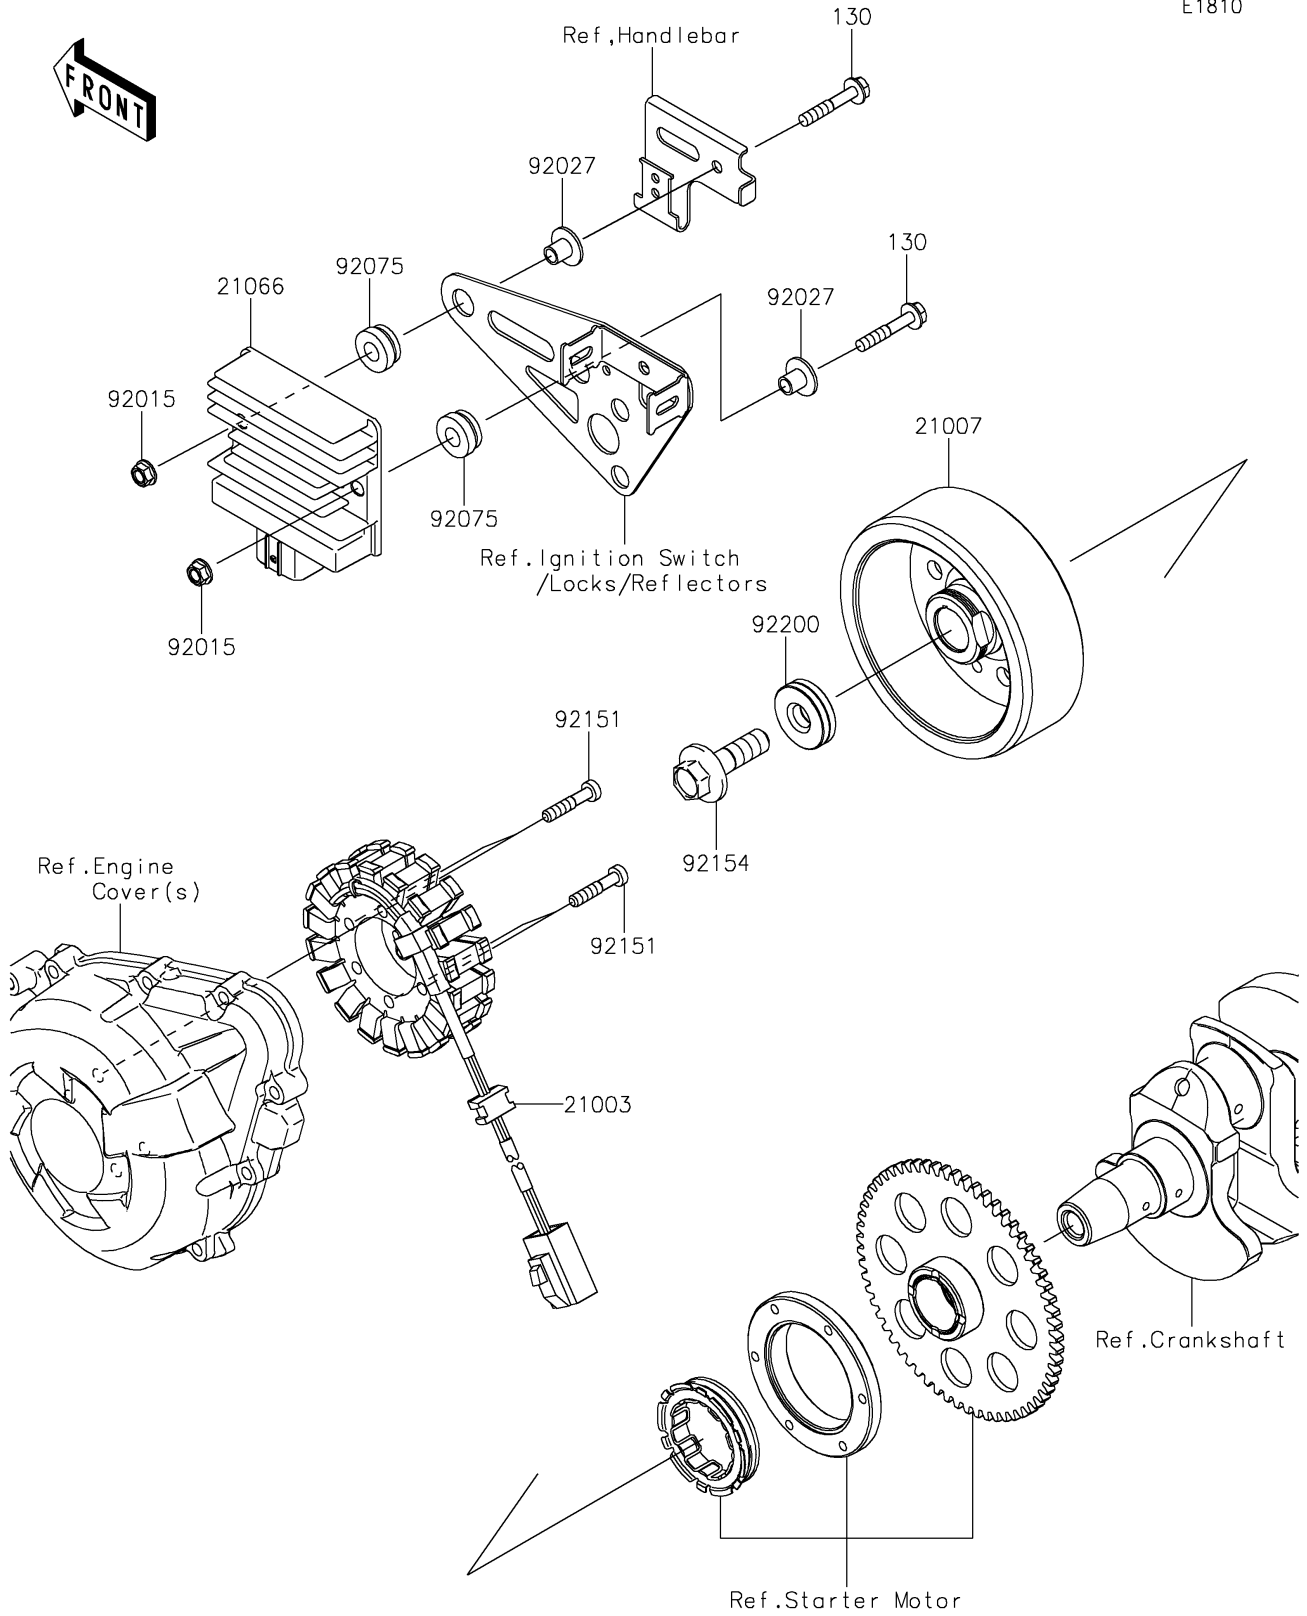

2025 Ninja 1100SX SE

PARTS DIAGRAM

Generator

E1810

2025 Ninja 1100SX SE

PARTS LIST

Generator

ITEM NAME	PART NUMBER	QUANTITY
STATOR (Ref # 21003)	21003-0198	1
ROTOR (Ref # 21007)	21007-0691	1
REGULATOR-VOLTAGE (Ref # 21066)	21066-0756	1
NUT,FLANGED,6MM,BLACK (Ref # 92015)	92015-1233	2
COLLAR,FLANGED,L=12.1,BLACK (Ref # 92027)	92027-1651	2
DAMPER (Ref # 92075)	92075-277	2
BOLT,6X30 (Ref # 92151)	92151-1626	4
BOLT,FLANGED,12X40 (Ref # 92154)	92154-2650	1
WASHER,12X34X9 (Ref # 92200)	92200-0369	1
BOLT-FLANGED,6X35 (Ref # 130)	130BA0635	2