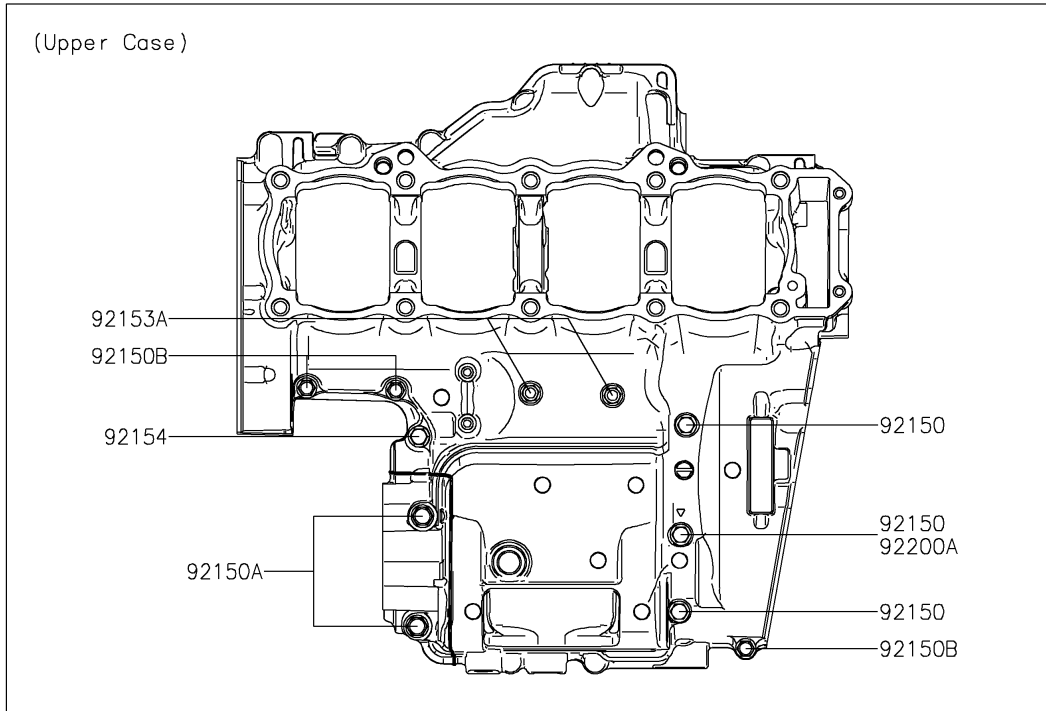

2025 Ninja 1100SX SE

PARTS DIAGRAM

Crankcase Bolt Pattern

E1412

2025 Ninja 1100SX SE

PARTS LIST

Crankcase Bolt Pattern

ITEM NAME

PART NUMBER

QUANTITY
