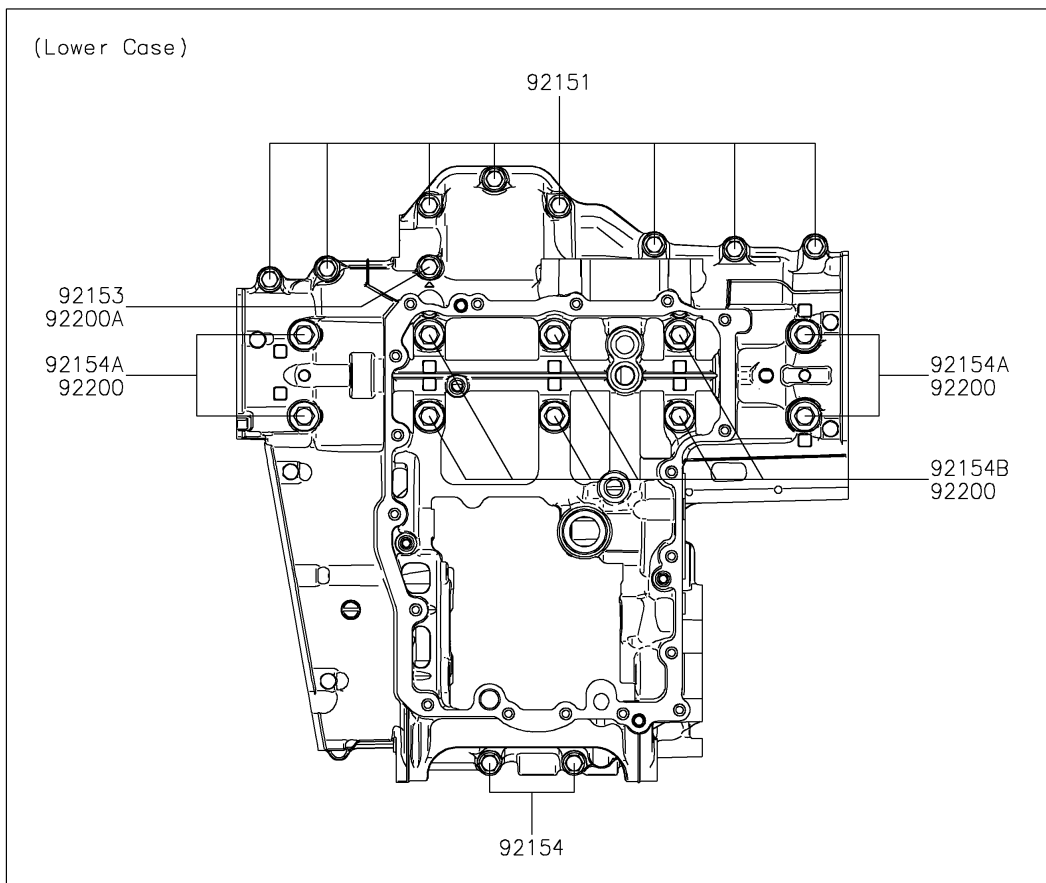

2025 Ninja 1100SX SE

PARTS DIAGRAM

Crankcase Bolt Pattern

E1412

2025 Ninja 1100SX SE

PARTS LIST

Crankcase Bolt Pattern

ITEM NAME

PART NUMBER

QUANTITY
