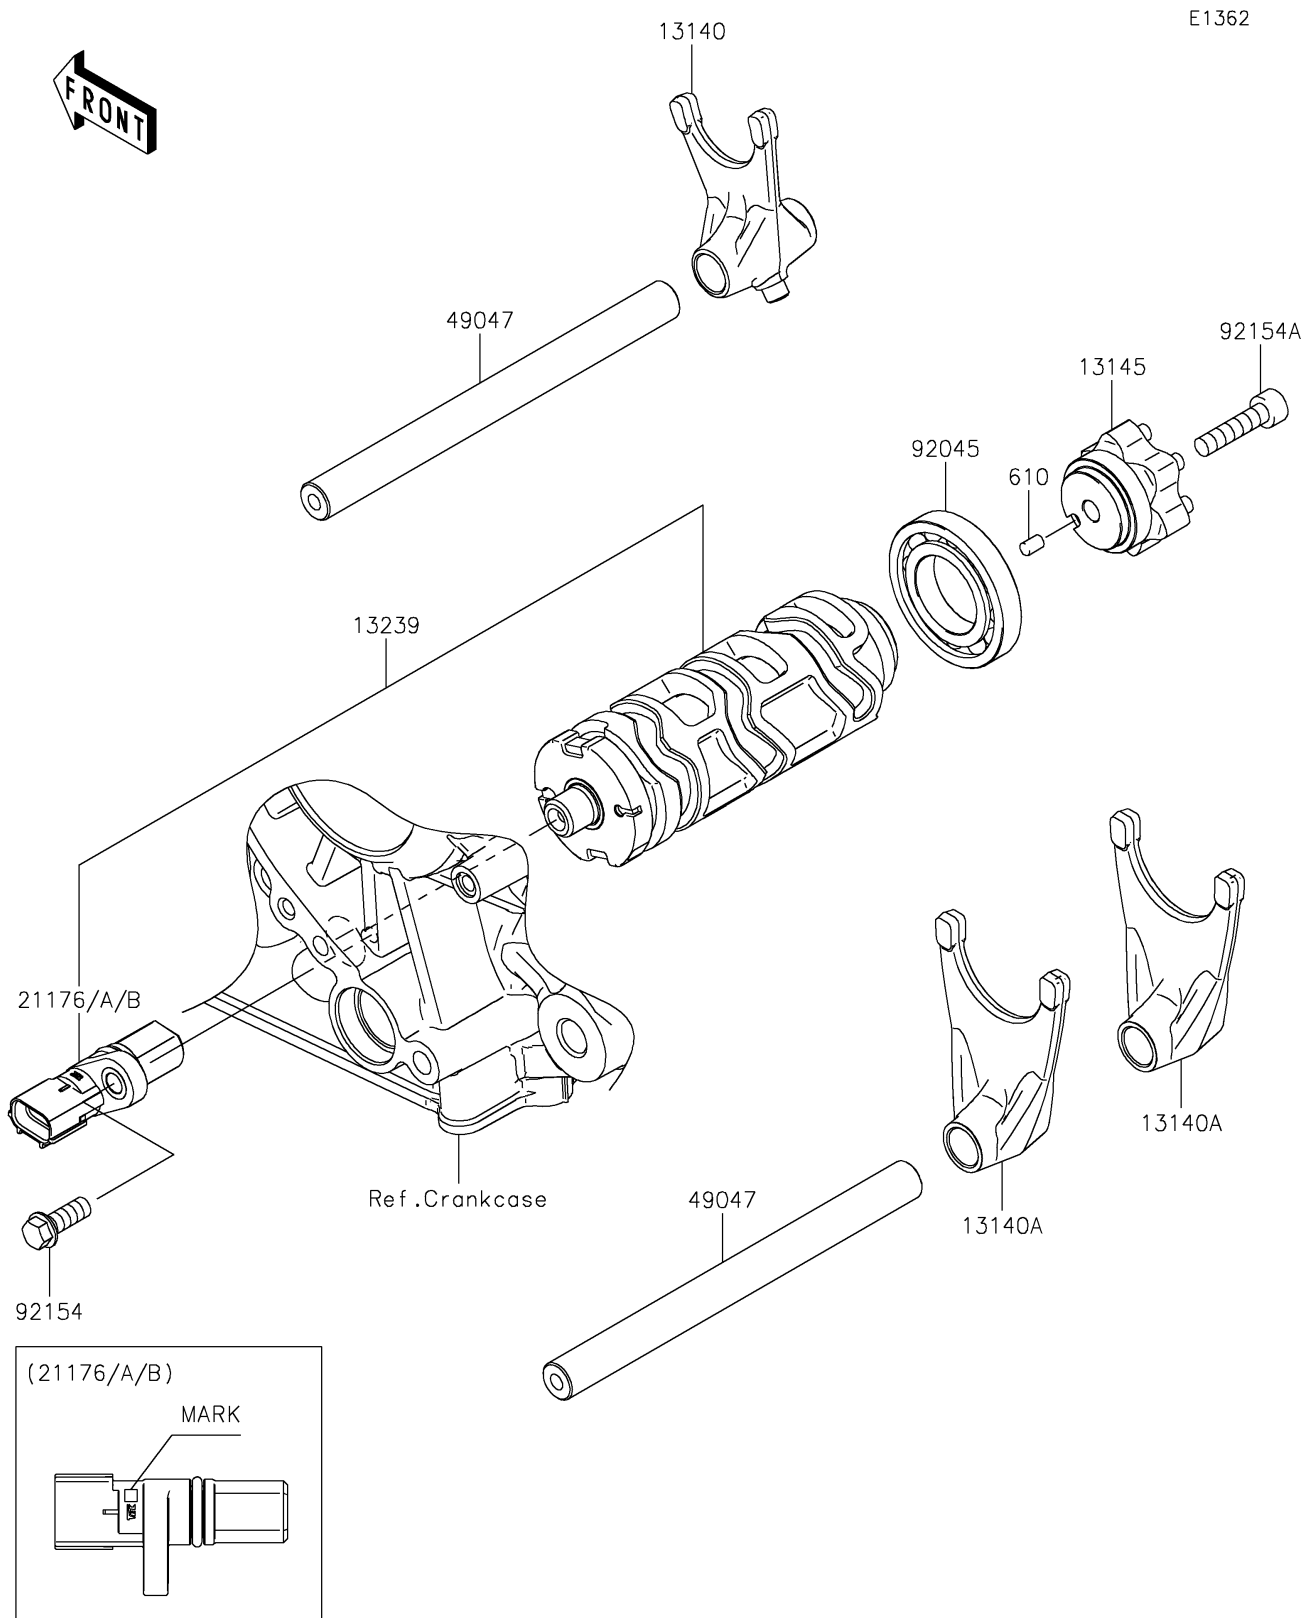

2025 Ninja 1100SX SE

PARTS DIAGRAM

Gear Change Drum/Shift Fork(s)

2025 Ninja 1100SX SE

PARTS LIST

Gear Change Drum/Shift Fork(s)

ITEM NAME

PART NUMBER

QUANTITY
