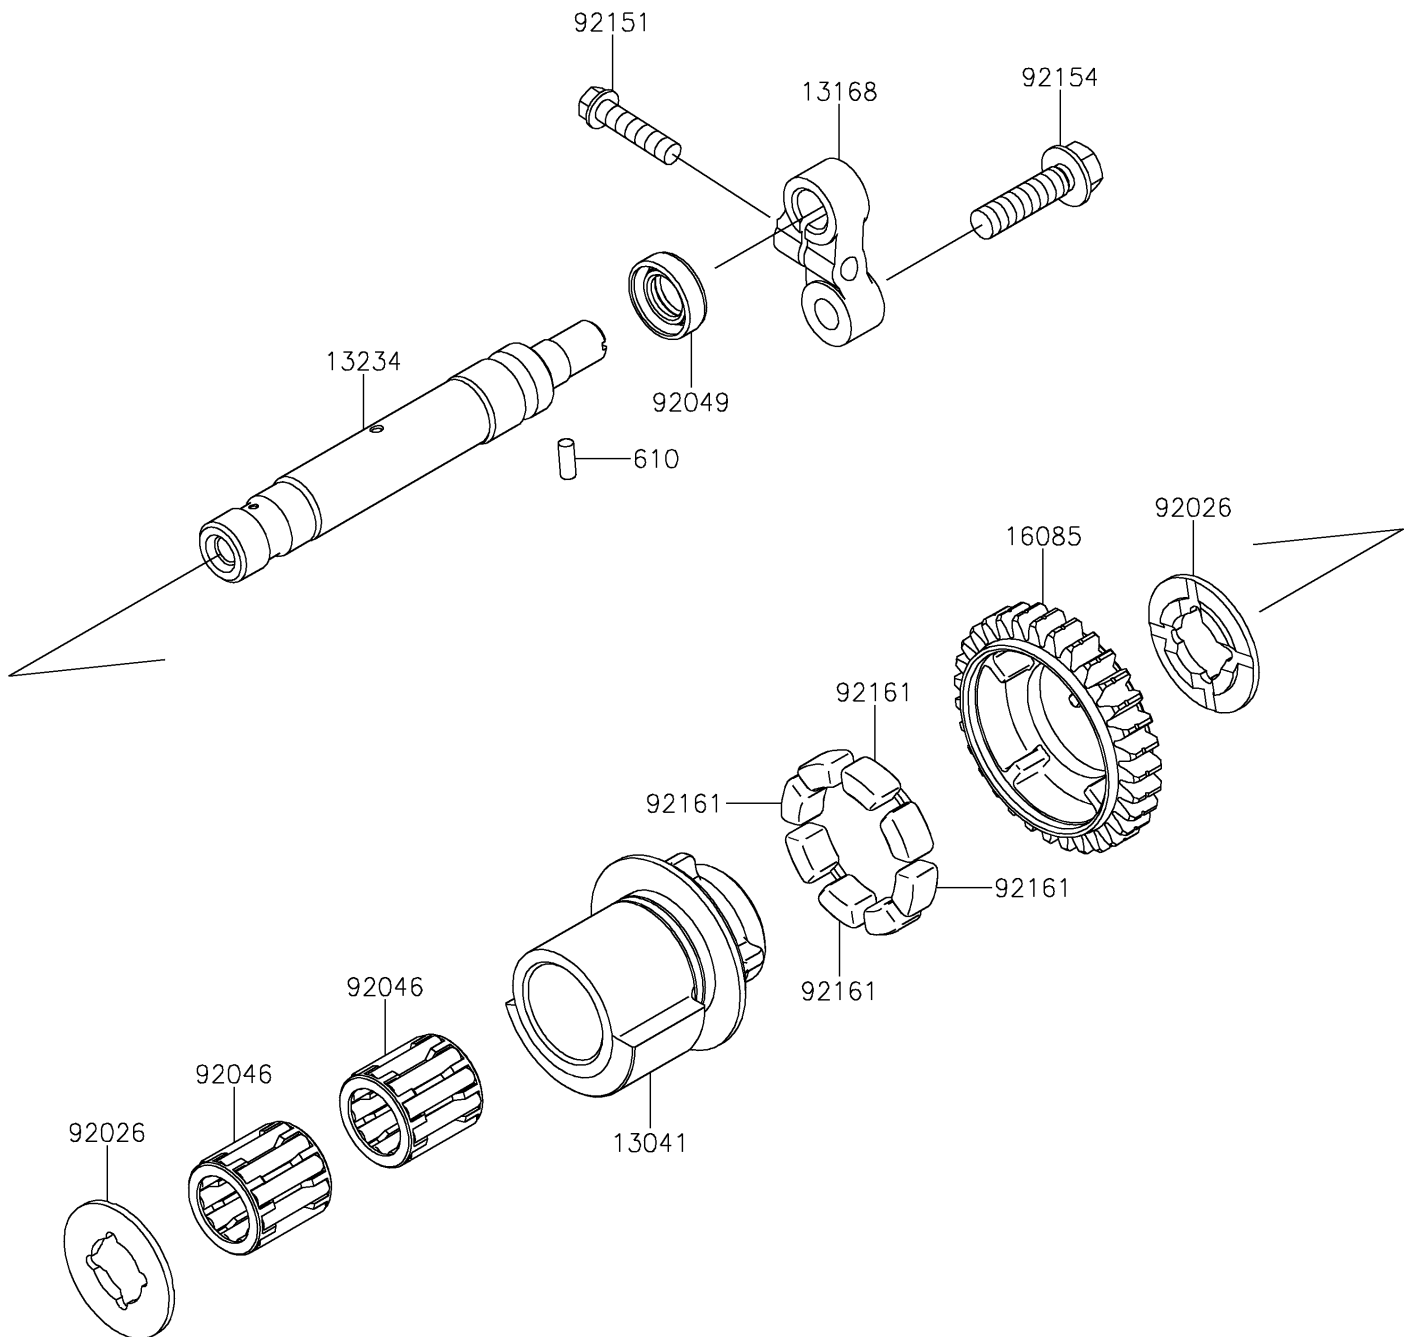

2025 Ninja 1100SX SE

PARTS DIAGRAM

Balancer

E1323

2025 Ninja 1100SX SE

PARTS LIST

Balancer

ITEM NAME	PART NUMBER	QUANTITY
BALANCER (Ref # 13041)	13041-0040	1
LEVER (Ref # 13168)	13168-0115	1
SHAFT-COMP (Ref # 13234)	13234-0038	1
GEAR,BALANCER,31T (Ref # 16085)	16085-0134	1
SPACER (Ref # 92026)	92026-0082	2
BEARING-NEEDLE (Ref # 92046)	92046-1266	2
SEAL-OIL,TC 12X22X7 (Ref # 92049)	92049-2204	1
BOLT,FLANGED-SMALL,6X25 (Ref # 92151)	92151-1930	1
BOLT,FLANGED,8X30 (Ref # 92154)	92154-1796	1
DAMPER (Ref # 92161)	92161-1055	4
ROLLER,4X10 (Ref # 610)	610A0410	1