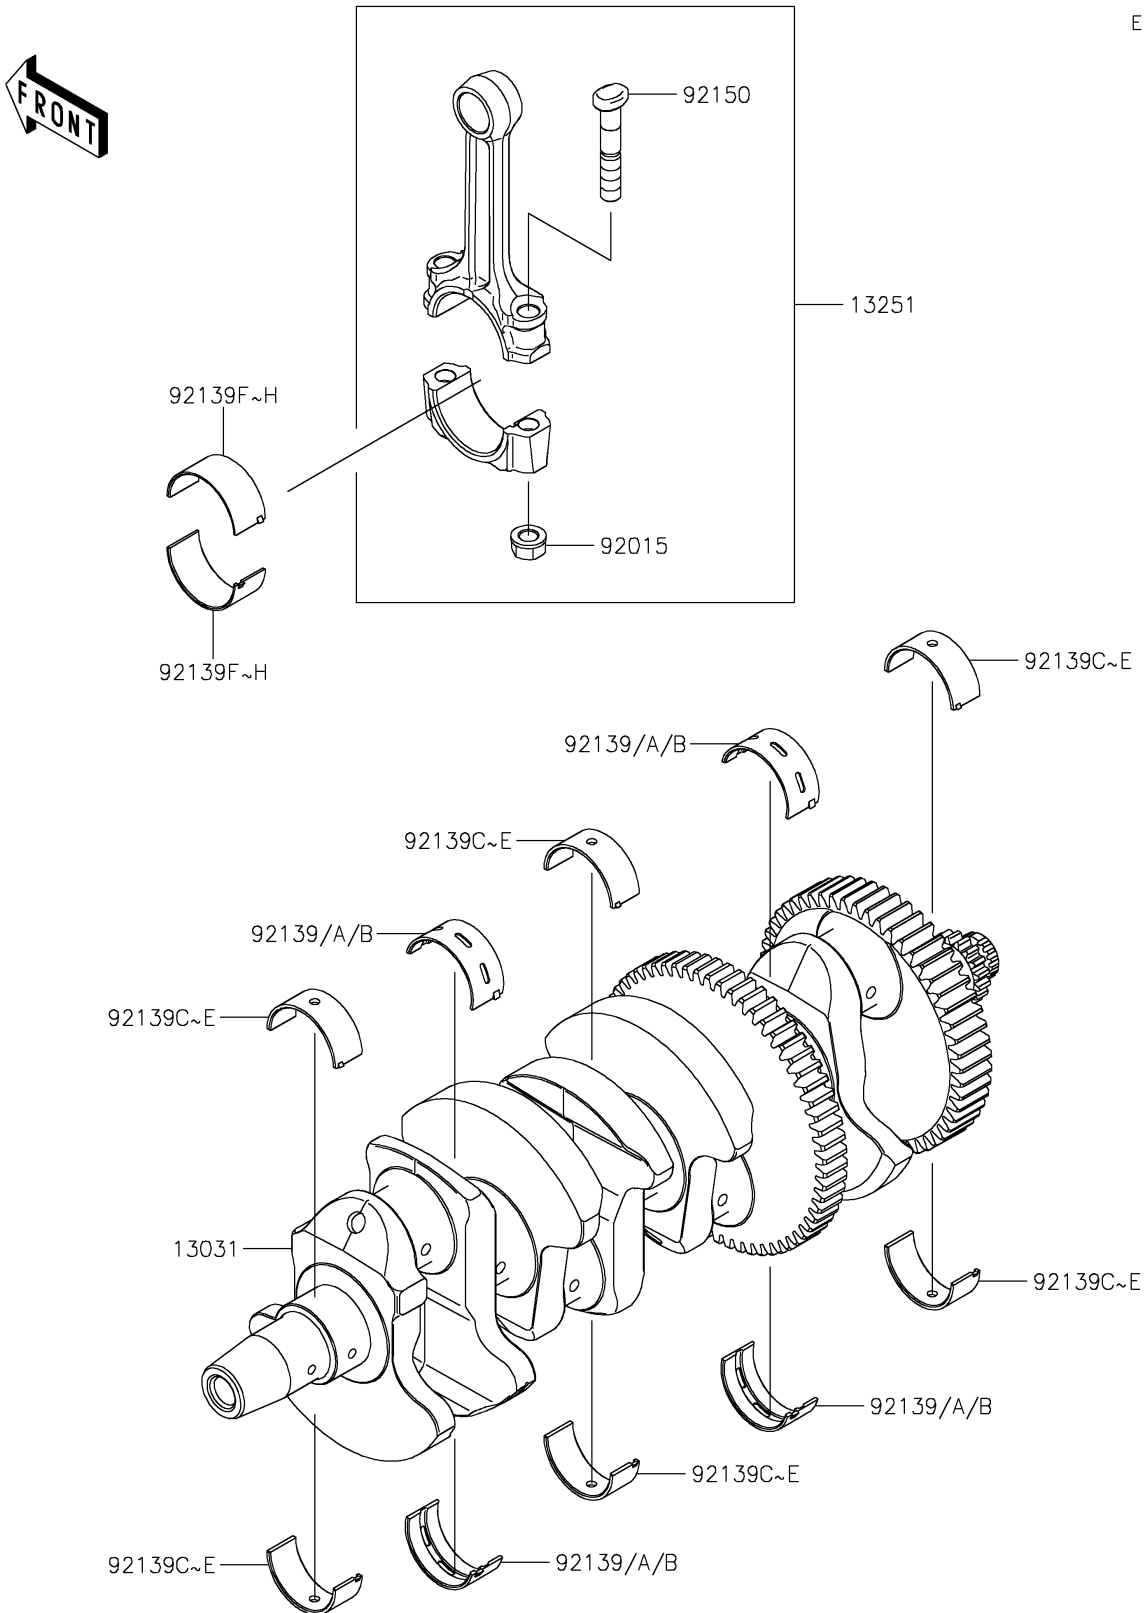

2025 Ninja 1100SX SE

PARTS DIAGRAM

Crankshaft

E1321

2025 Ninja 1100SX SE

PARTS LIST

Crankshaft

ITEM NAME

PART NUMBER

QUANTITY
