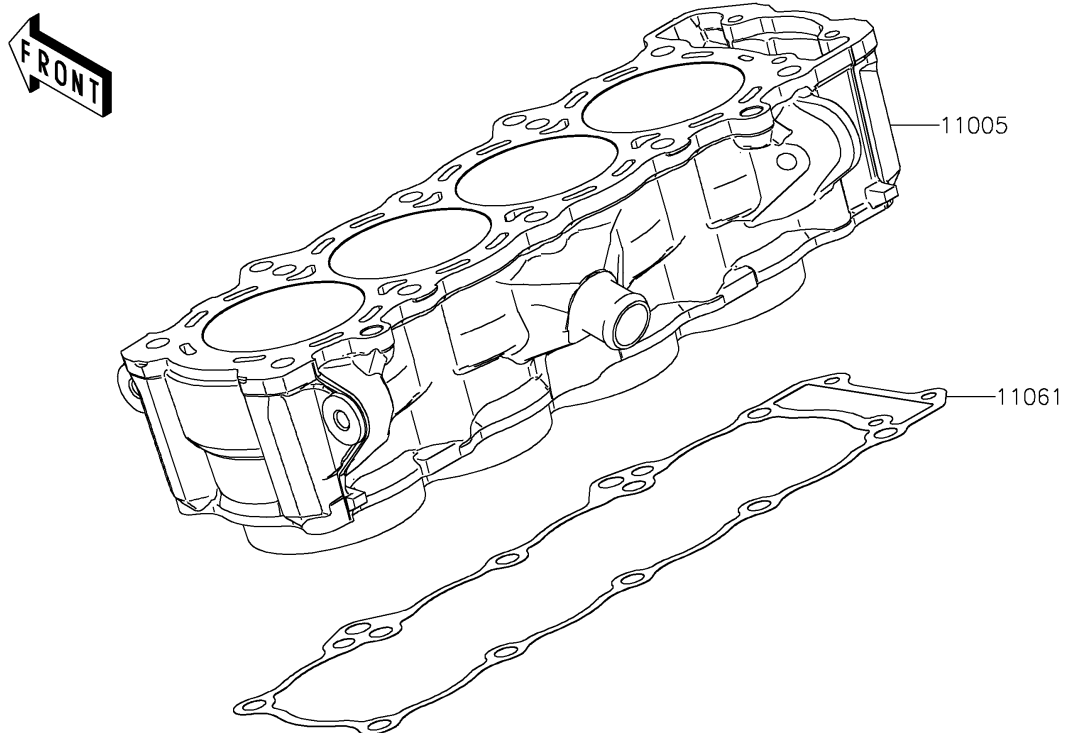

2025 Ninja 1100SX SE

PARTS DIAGRAM

Cylinder/Piston(s)

E1120

2025 Ninja 1100SX SE

PARTS LIST

Cylinder/Piston(s)

ITEM NAME

PART NUMBER

QUANTITY
