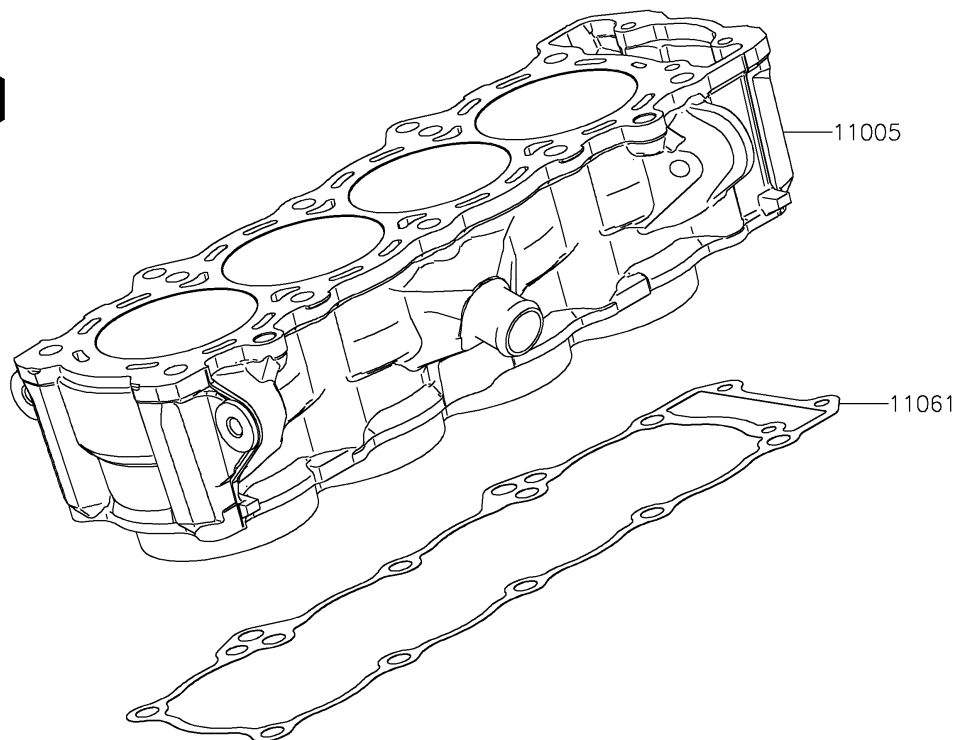

2026 NINJA® 1100SX SE ABS

PARTS DIAGRAM

Cylinder/Piston(s)

E1120

2026 NINJA® 1100SX SE ABS

PARTS LIST

Cylinder/Piston(s)

ITEM NAME

PART NUMBER

QUANTITY
