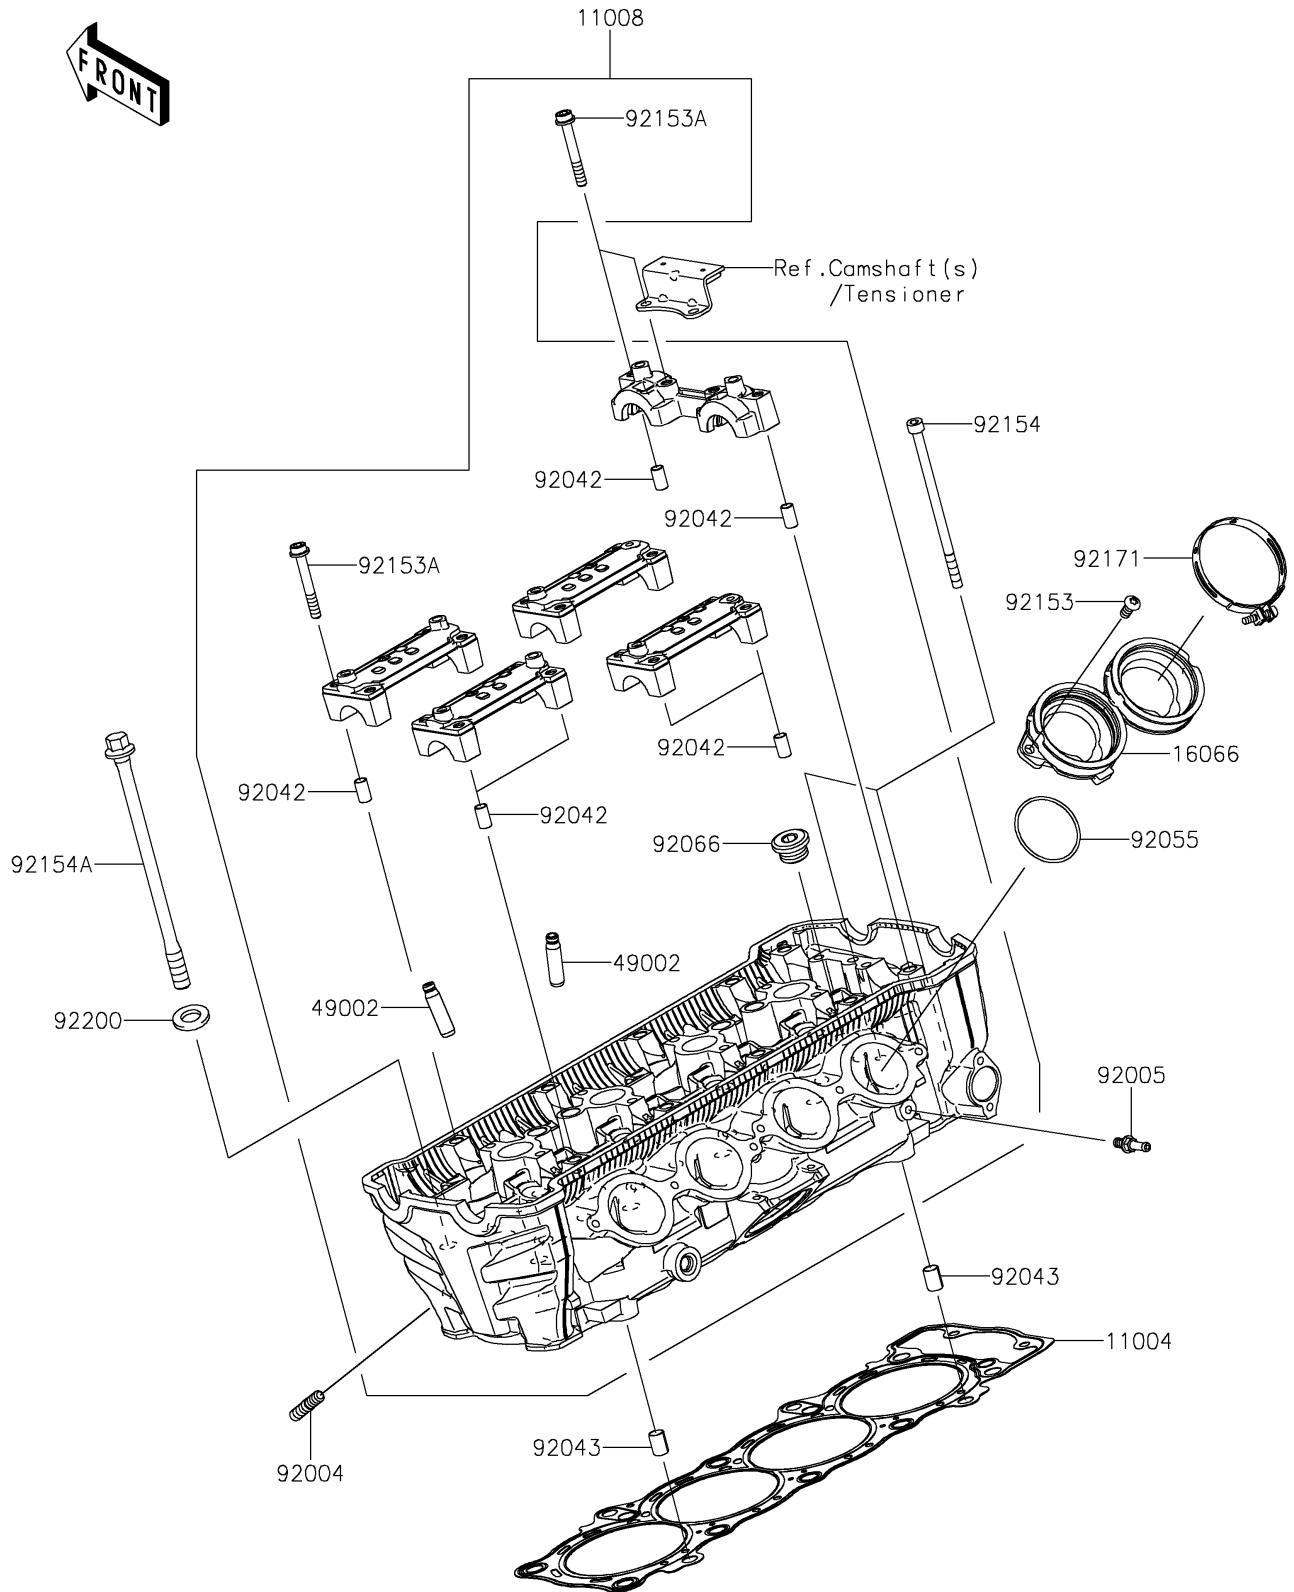

2025 NINJA® 1100SX SE ABS

PARTS DIAGRAM

Cylinder Head

E1111

2025 NINJA® 1100SX SE ABS

PARTS LIST

Cylinder Head

ITEM NAME	PART NUMBER	QUANTITY
GASKET-HEAD (Ref # 11004)	11004-0781	1
HEAD-COMP-CYLINDER (Ref # 11008)	11008-1540	1
HOLDER-THROTTLE BODY (Ref # 16066)	16066-0030	2
GUIDE-VALVE (Ref # 49002)	49002-0009	16
STUD (Ref # 92004)	92004-0050	8
FITTING (Ref # 92005)	92005-0826	1
PIN,DOWEL,6.3X8X14 (Ref # 92042)	92042-007	10
PIN,8.2X10X14 (Ref # 92043)	92043-1264	2
RING-O,42X1.9 (Ref # 92055)	92055-1536	4
PLUG,18X10 (Ref # 92066)	92066-0832	5
BOLT,TORX,6X14 (Ref # 92153)	92153-0406	6
BOLT,SOCKET,6X45 (Ref # 92153A)	92153-0656	20
BOLT,SOCKET,6X115 (Ref # 92154)	92154-0205	2
BOLT,FLANGED,10X165 (Ref # 92154A)	92154-2638	10
CLAMP,60MM (Ref # 92171)	92171-0729	4
WASHER,10.2X18.4X1.8 (Ref # 92200)	92200-1691	10