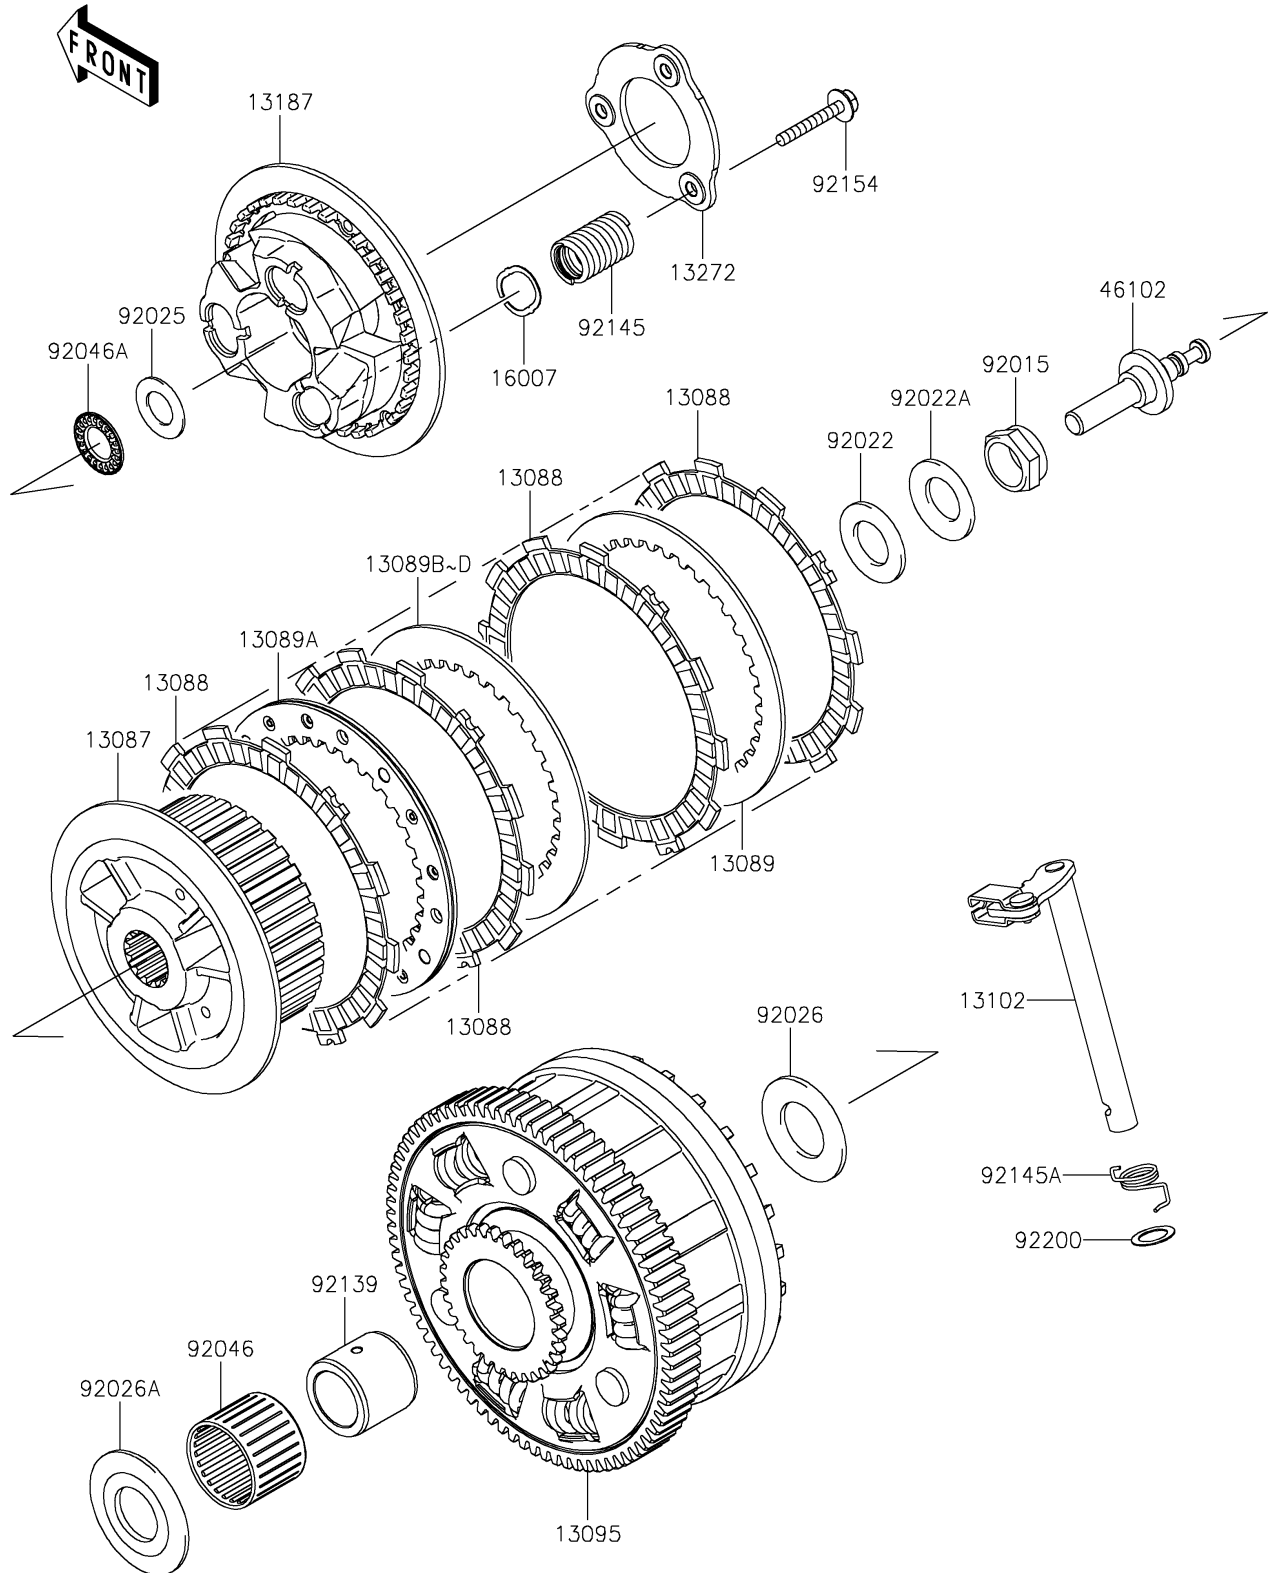

2025 NINJA® 1100SX ABS

PARTS DIAGRAM

Clutch

E1350

2025 NINJA® 1100SX ABS

PARTS LIST

Clutch

ITEM NAME

PART NUMBER

QUANTITY
