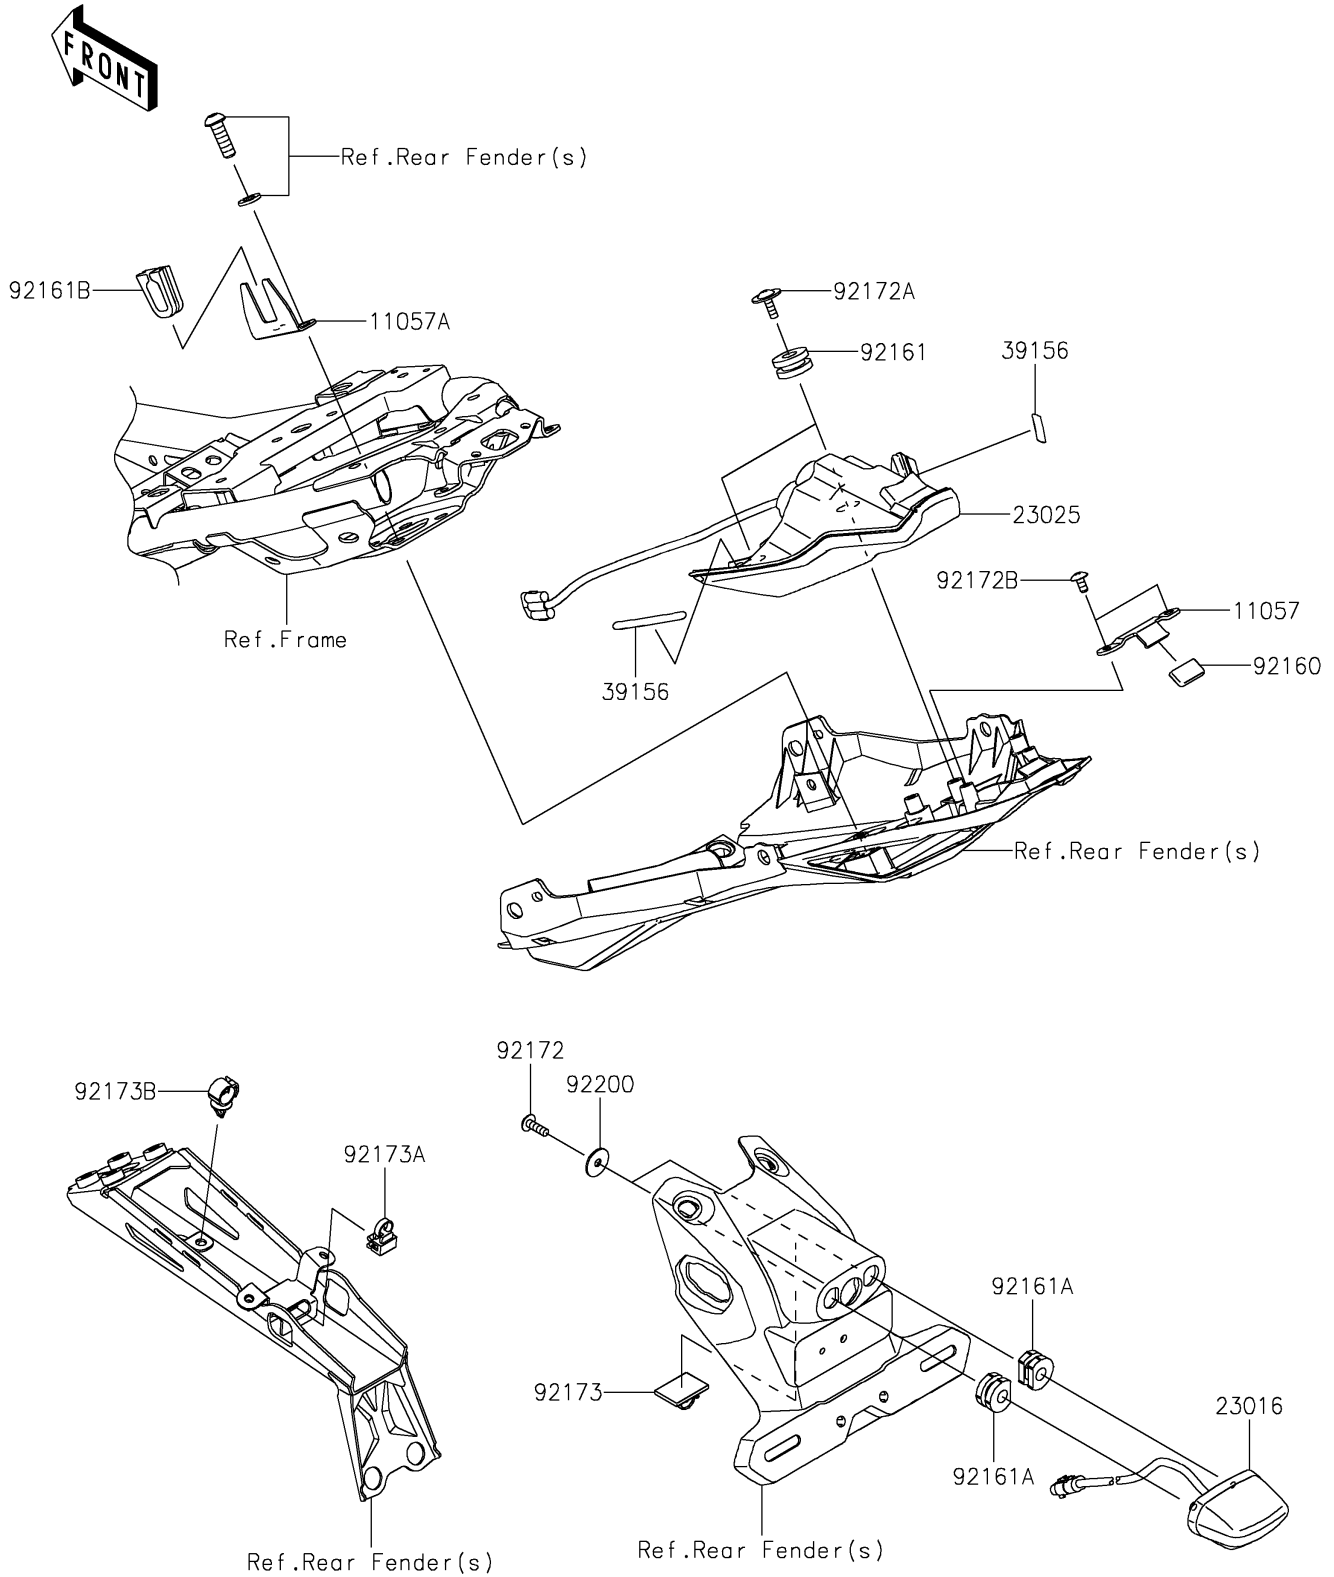

2025 NINJA[®] ZX[™]-4RR KRT EDITION ABS

PARTS DIAGRAM

Taillight(s)

F2720

2025 NINJA® ZX™ -4RR KRT EDITION ABS

PARTS LIST

Taillight(s)

ITEM NAME

PART NUMBER

QUANTITY
