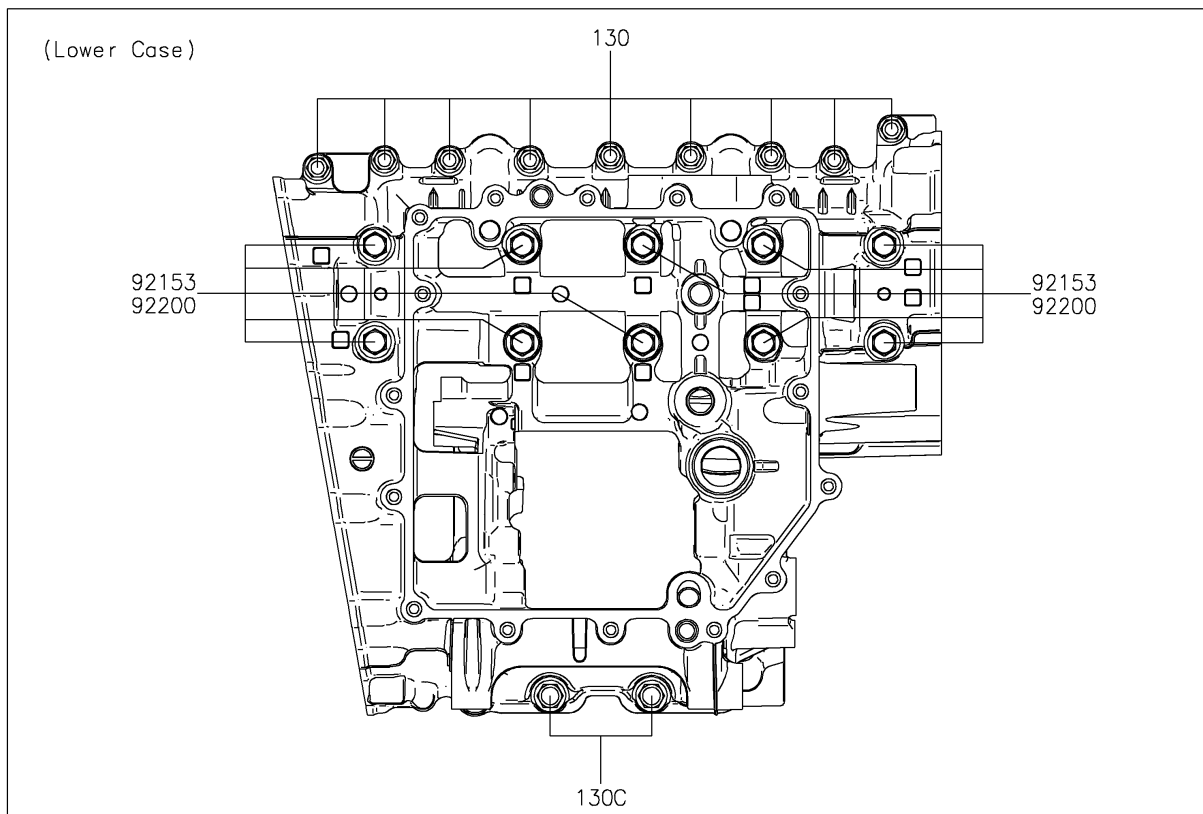

2026 NINJA® ZX™-4RR ABS

PARTS DIAGRAM

Crankcase Bolt Pattern

E1412

2026 NINJA® ZX™-4RR ABS

PARTS LIST

Crankcase Bolt Pattern

ITEM NAME	PART NUMBER	QUANTITY
BOLT,8X80 (Ref # 92002)	92002-1649	4
BOLT,FLANGED,8X95 (Ref # 92153)	92153-1631	10
BOLT,8X50 (Ref # 92153A)	92153-7073	1
BOLT,7X80 (Ref # 92154)	92154-4150	1
WASHER,HEAD (Ref # 92200)	92200-0273	12
WASHER (Ref # 92200A)	92200-0556	1
BOLT-FLANGED,6X30 (Ref # 130)	130CA0630	9
BOLT-FLANGED,6X40 (Ref # 130A)	130CA0640	2
BOLT-FLANGED,6X55 (Ref # 130B)	130CA0655	2
BOLT-FLANGED,8X55 (Ref # 130C)	130CA0855	2