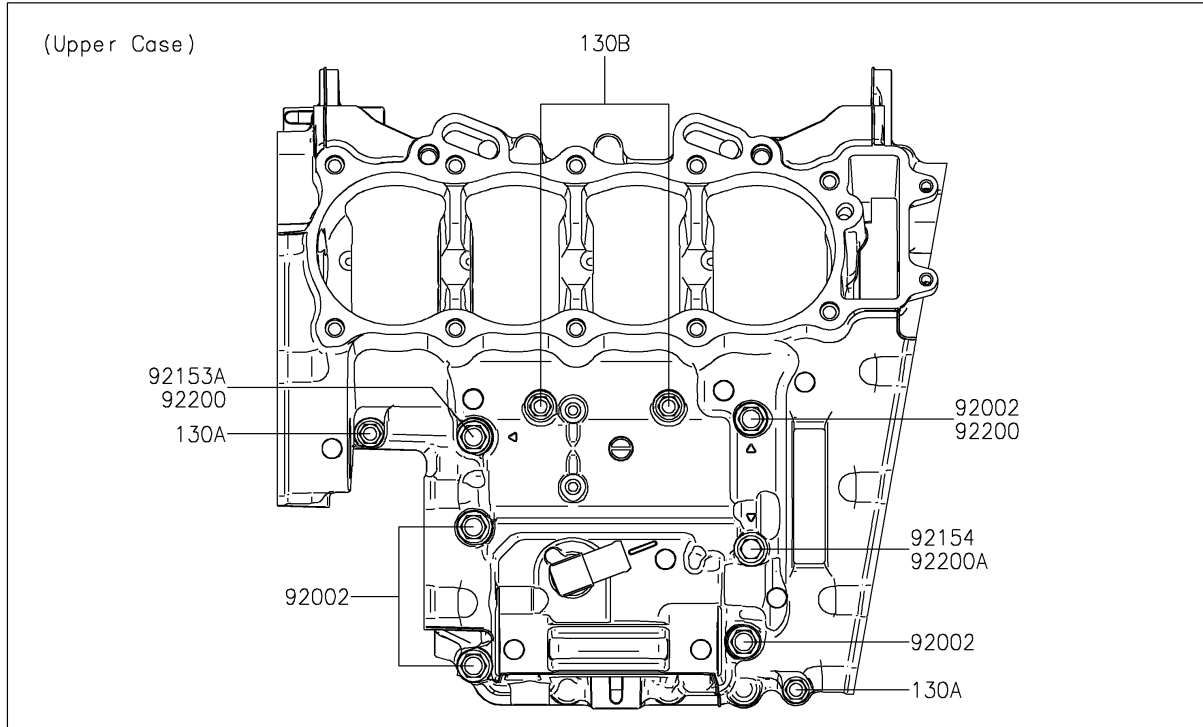

2026 NINJA® ZX™-4RR ABS

PARTS DIAGRAM

Crankcase Bolt Pattern

E1412

2026 NINJA® ZX™-4RR ABS

PARTS LIST

Crankcase Bolt Pattern

ITEM NAME	PART NUMBER	QUANTITY
BOLT,8X80 (Ref # 92002)	92002-1649	4
BOLT,FLANGED,8X95 (Ref # 92153)	92153-1631	10
BOLT,8X50 (Ref # 92153A)	92153-7073	1
BOLT,7X80 (Ref # 92154)	92154-4150	1
WASHER,HEAD (Ref # 92200)	92200-0273	12
WASHER (Ref # 92200A)	92200-0556	1
BOLT-FLANGED,6X30 (Ref # 130)	130CA0630	9
BOLT-FLANGED,6X40 (Ref # 130A)	130CA0640	2
BOLT-FLANGED,6X55 (Ref # 130B)	130CA0655	2
BOLT-FLANGED,8X55 (Ref # 130C)	130CA0855	2