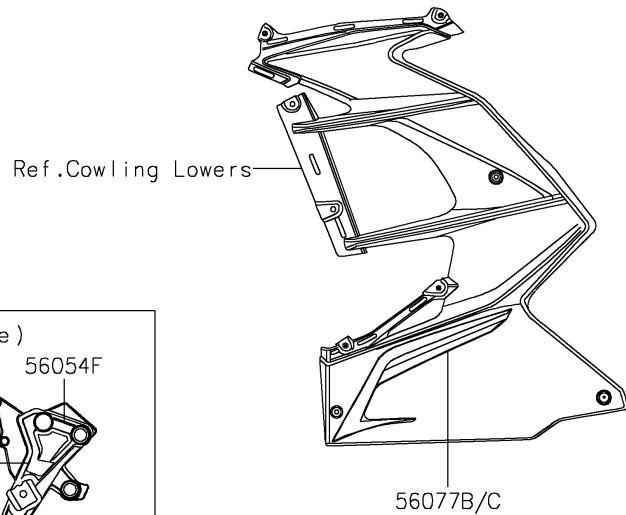

2025 Ninja H2 SX SE

PARTS DIAGRAM

Decals(RSFNN/RSFNL)

F2861

2025 Ninja H2 SX SE

PARTS LIST

Decals(RSFNN/RSFNL)

ITEM NAME

PART NUMBER

QUANTITY
