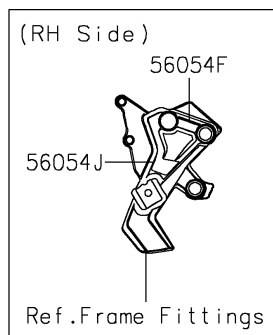

2025 Ninja H2 SX SE

PARTS DIAGRAM

Decals(RSFNN/RSFNL)

F2861

2025 Ninja H2 SX SE

PARTS LIST

Decals(RSFNN/RSFNL)

ITEM NAME

PART NUMBER

QUANTITY
