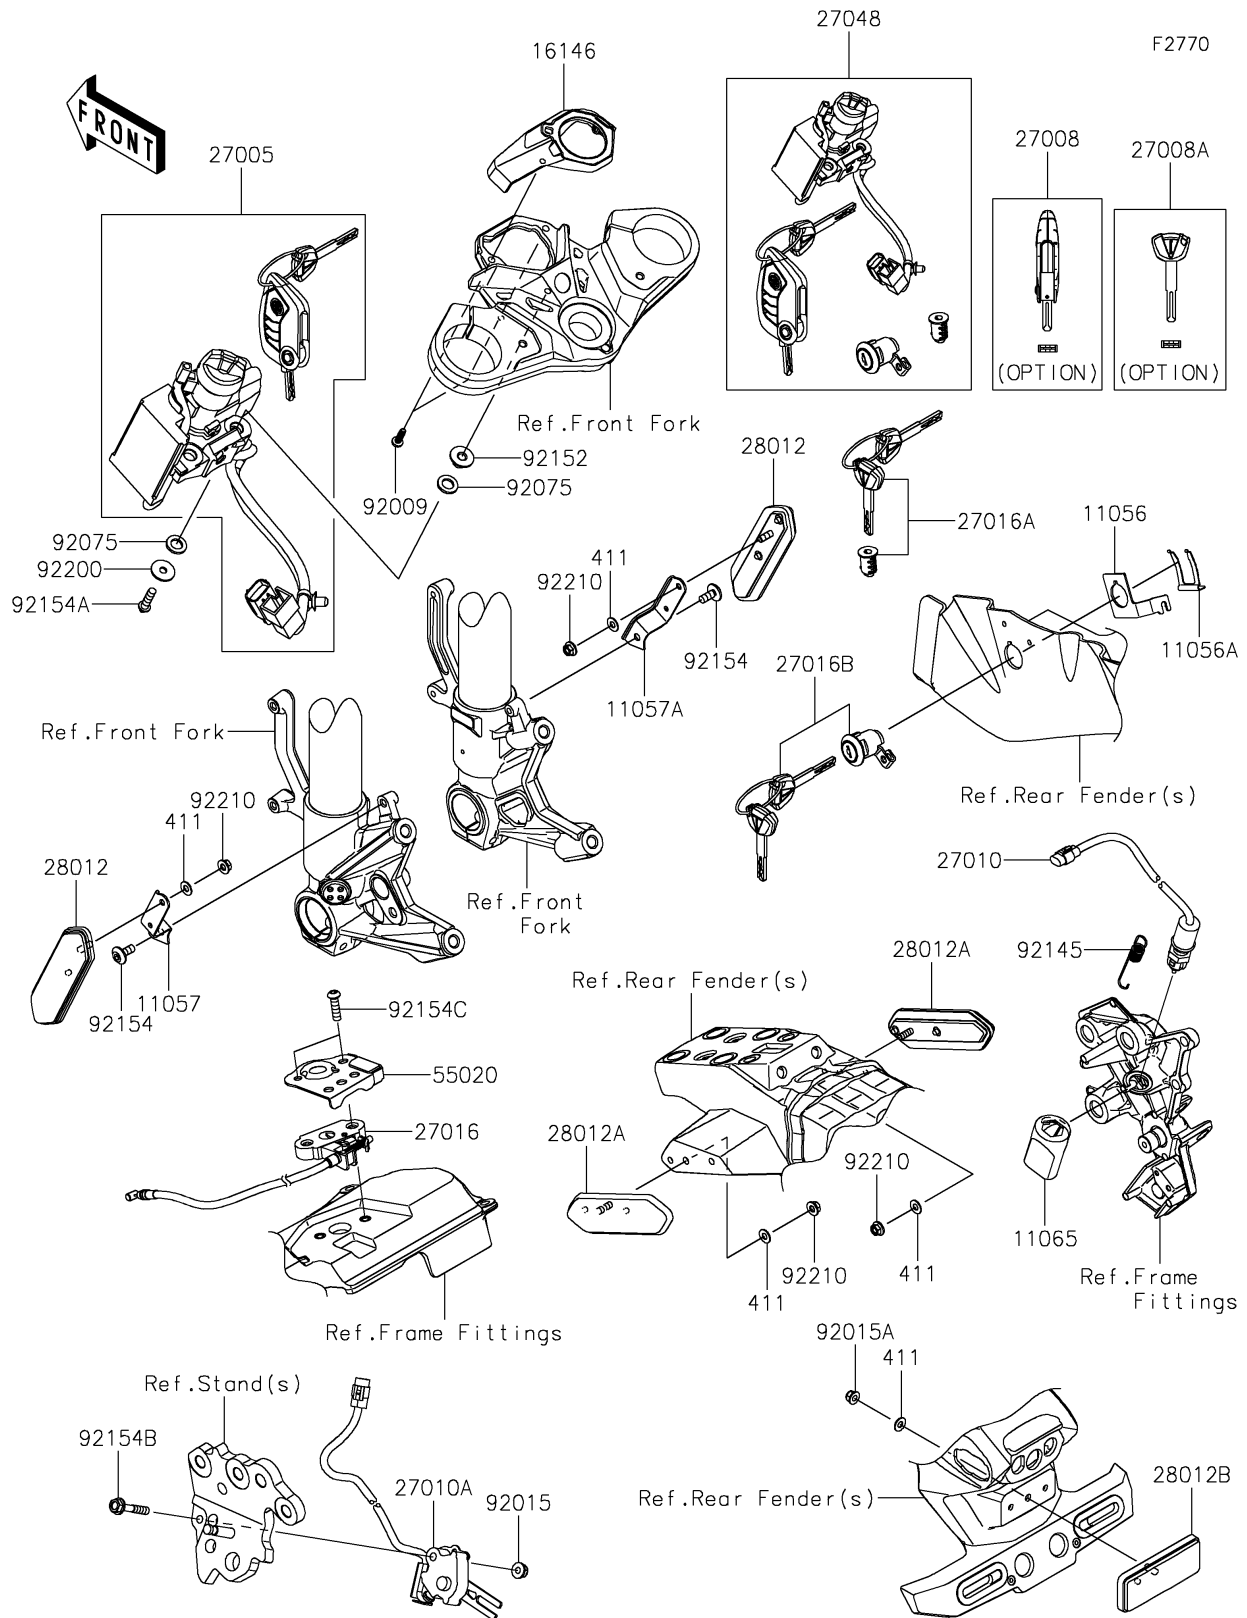

2025 Ninja H2 SX SE

PARTS DIAGRAM

Ignition Switch/Locks/Reflectors

2025 Ninja H2 SX SE

PARTS LIST

Ignition Switch/Locks/Reflectors

ITEM NAME

PART NUMBER

QUANTITY
