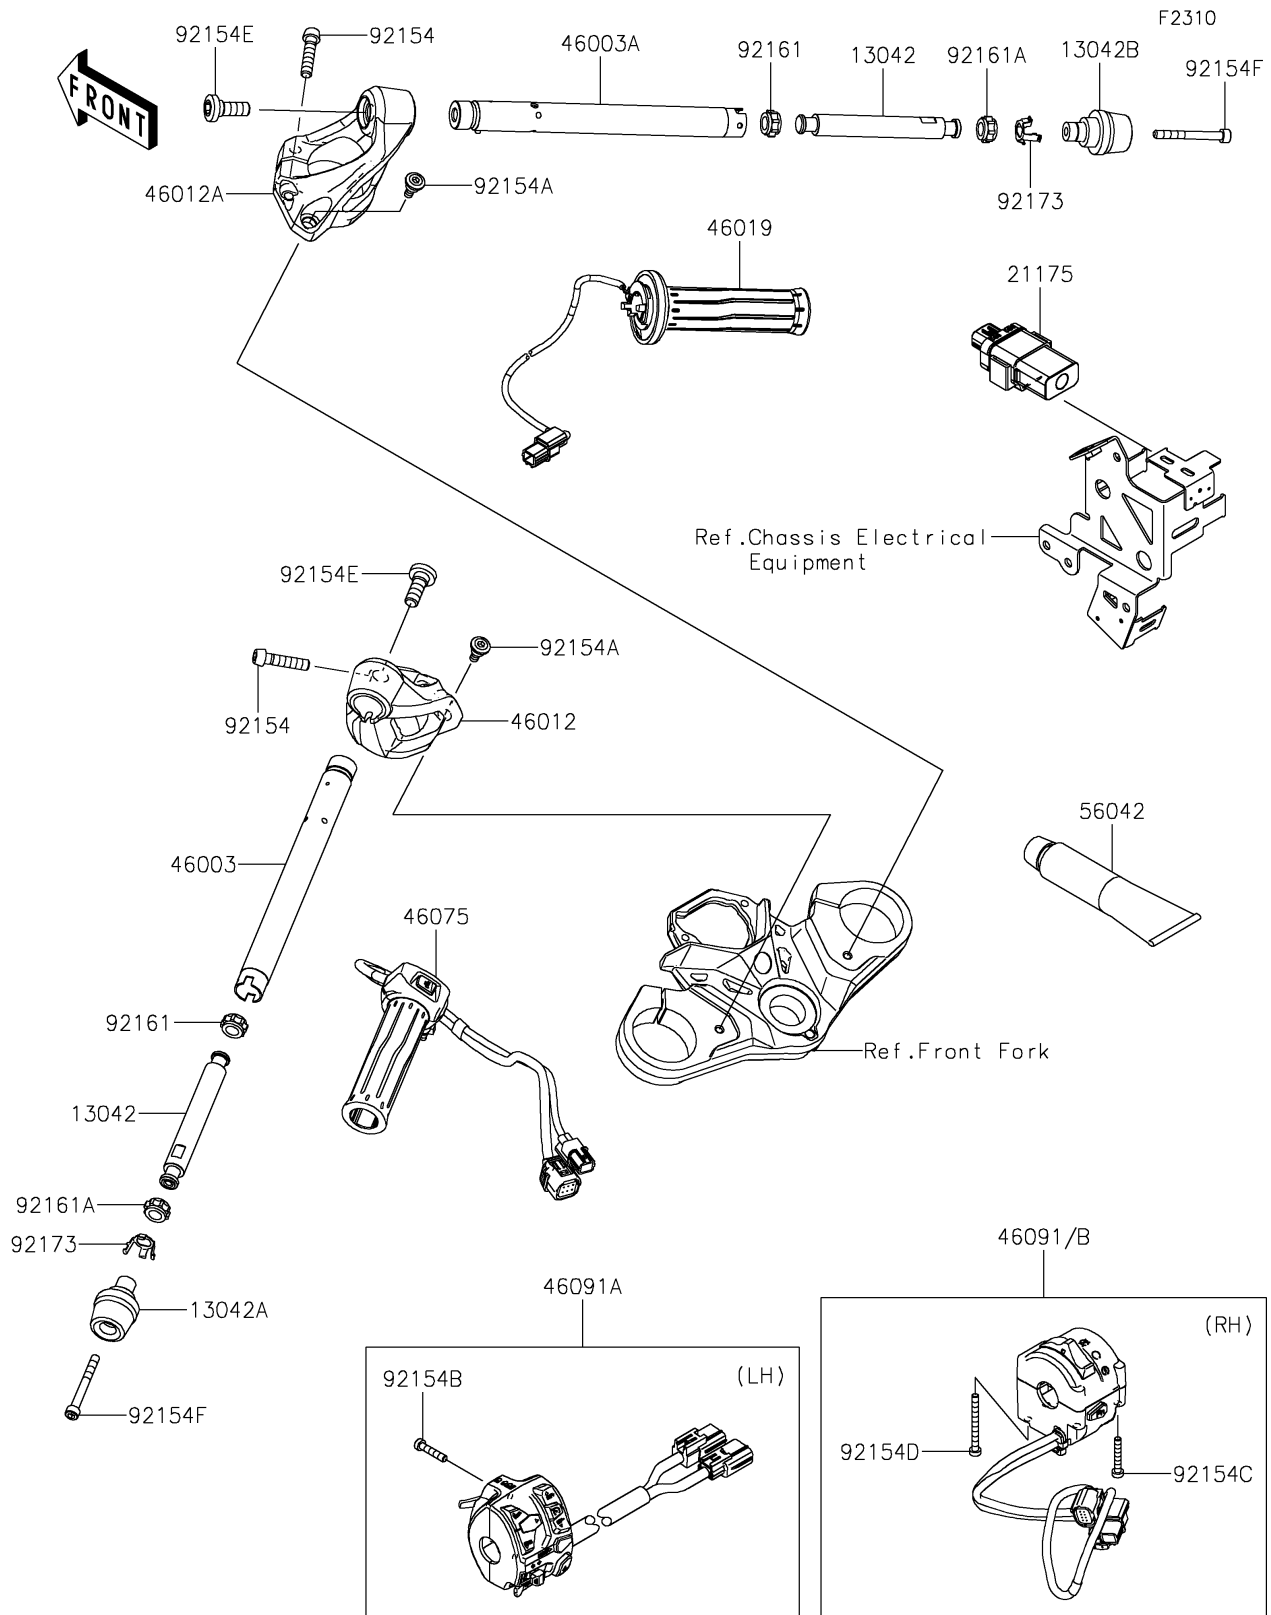

2025 Ninja H2 SX SE

PARTS DIAGRAM

Handlebar

2025 Ninja H2 SX SE

PARTS LIST

Handlebar

ITEM NAME

PART NUMBER

QUANTITY
