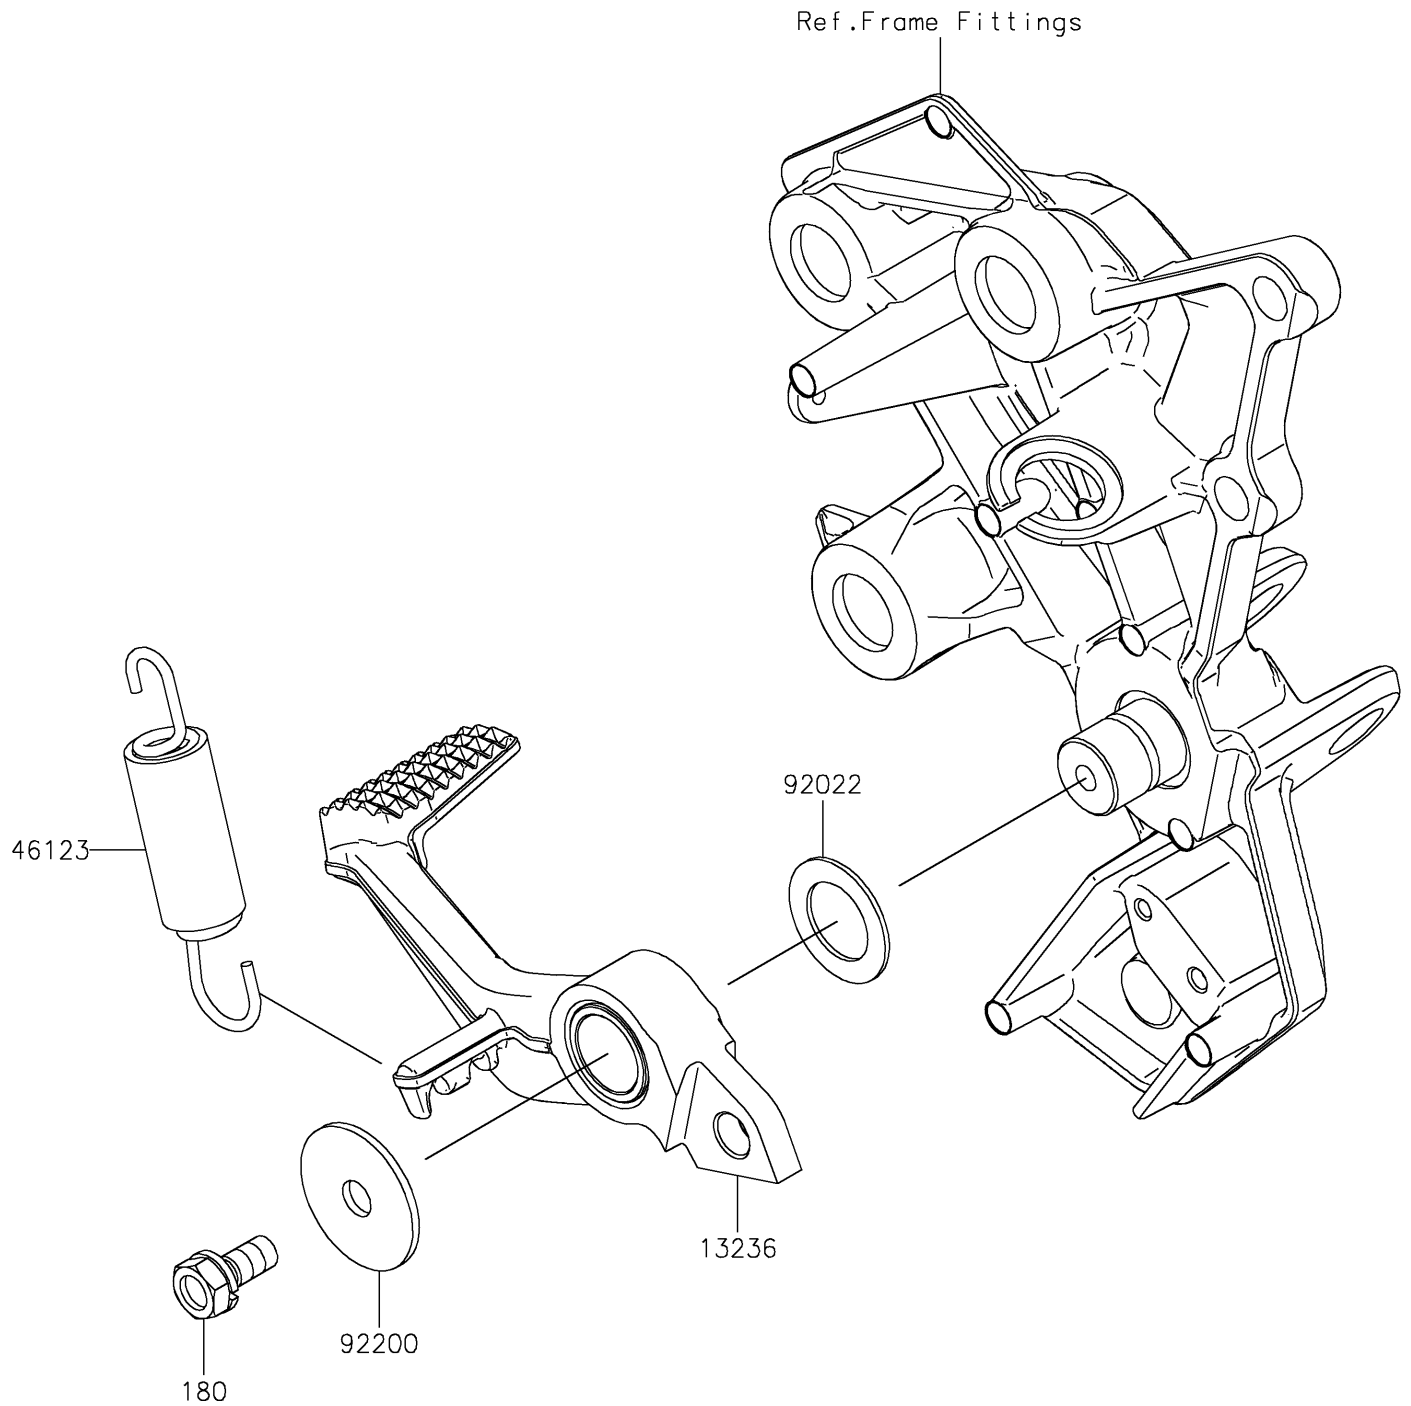

2025 Ninja H2 SX SE

PARTS DIAGRAM

Brake Pedal/Torque Link

F2260

2025 Ninja H2 SX SE

PARTS LIST

Brake Pedal/Torque Link

ITEM NAME

PART NUMBER

QUANTITY
