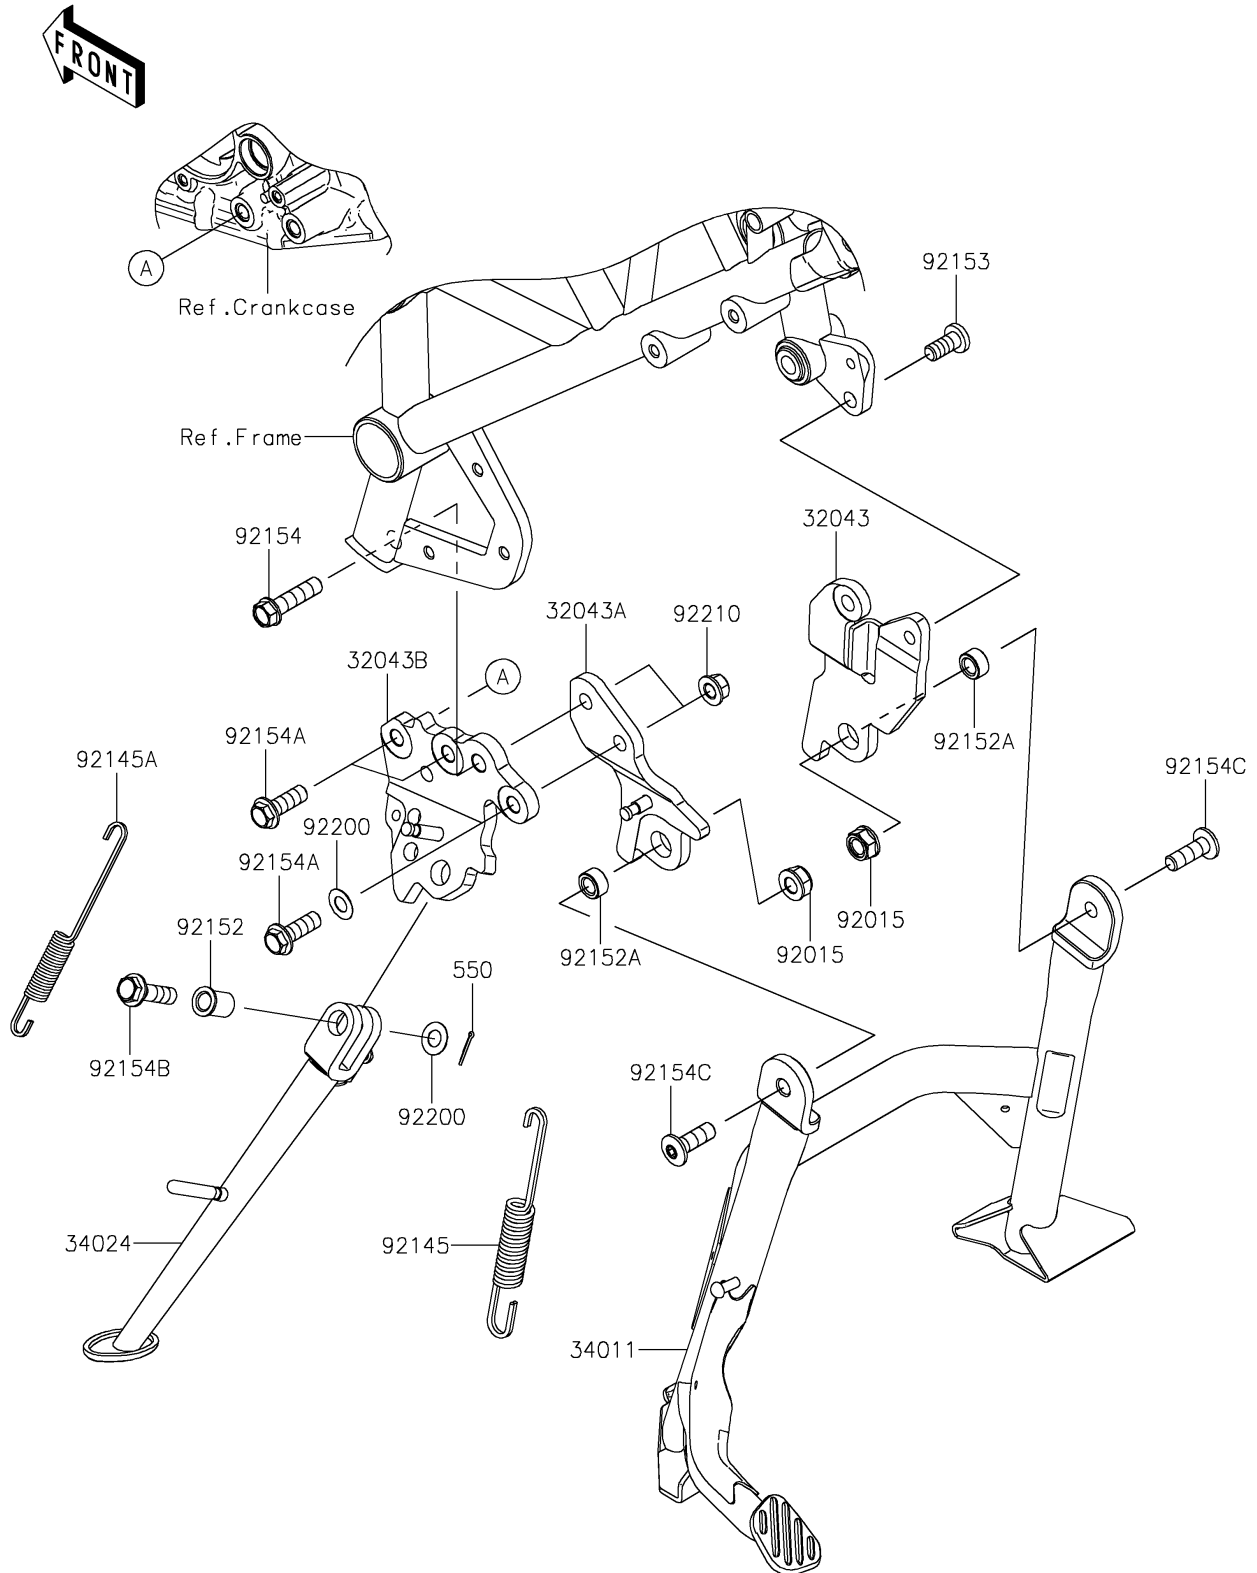

2025 Ninja H2 SX SE

PARTS DIAGRAM

Stand(s)

F2190

2025 Ninja H2 SX SE

PARTS LIST

Stand(s)

ITEM NAME

PART NUMBER

QUANTITY
