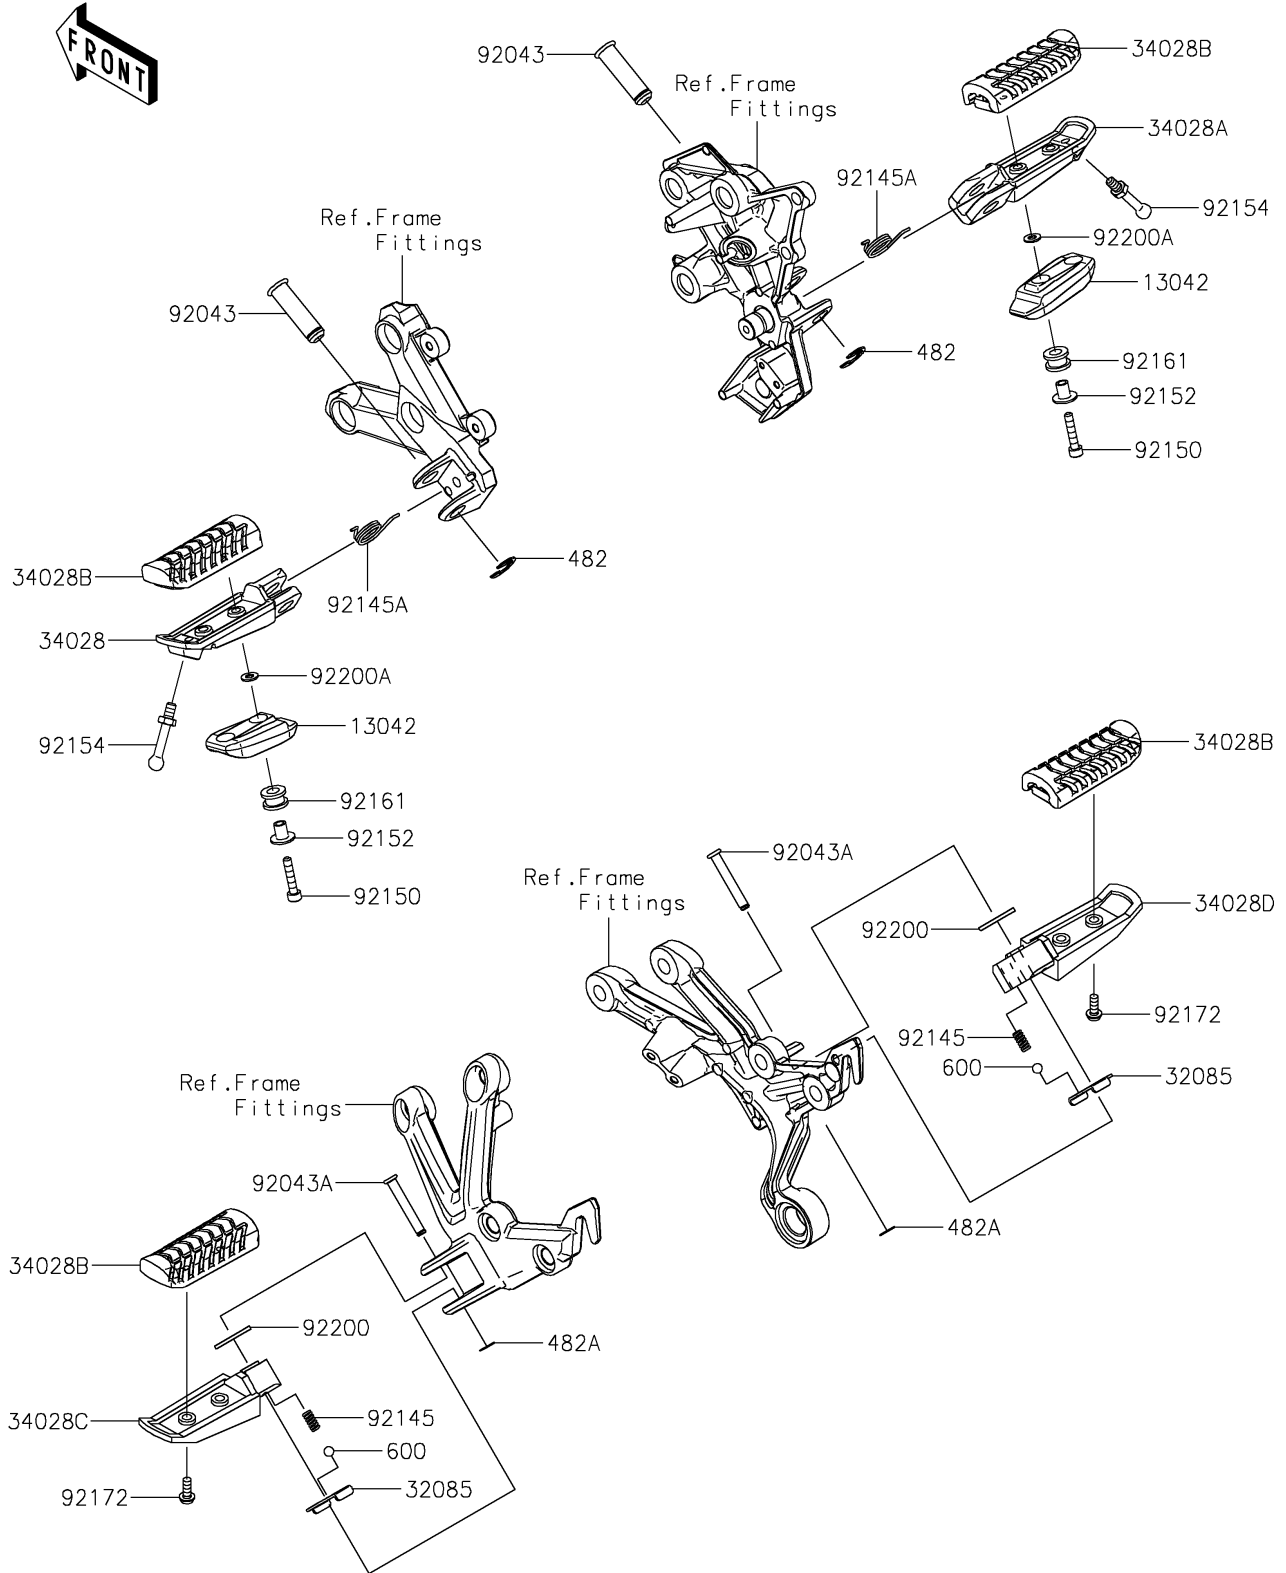

2025 Ninja H2 SX SE

PARTS DIAGRAM

Footrests

F2160

2025 Ninja H2 SX SE

PARTS LIST

Footrests

ITEM NAME

PART NUMBER

QUANTITY
