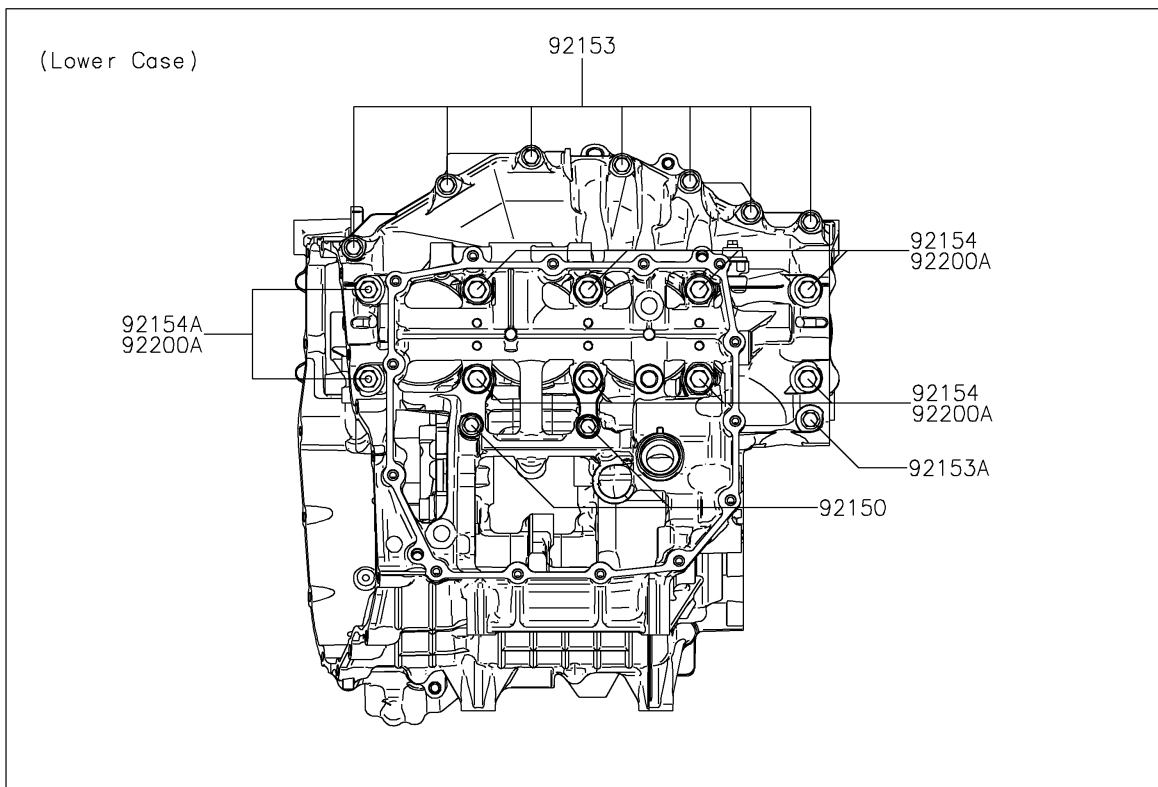

2025 Ninja H2 SX SE

PARTS DIAGRAM

Crankcase Bolt Pattern

E1412

2025 Ninja H2 SX SE

PARTS LIST

Crankcase Bolt Pattern

ITEM NAME

PART NUMBER

QUANTITY
