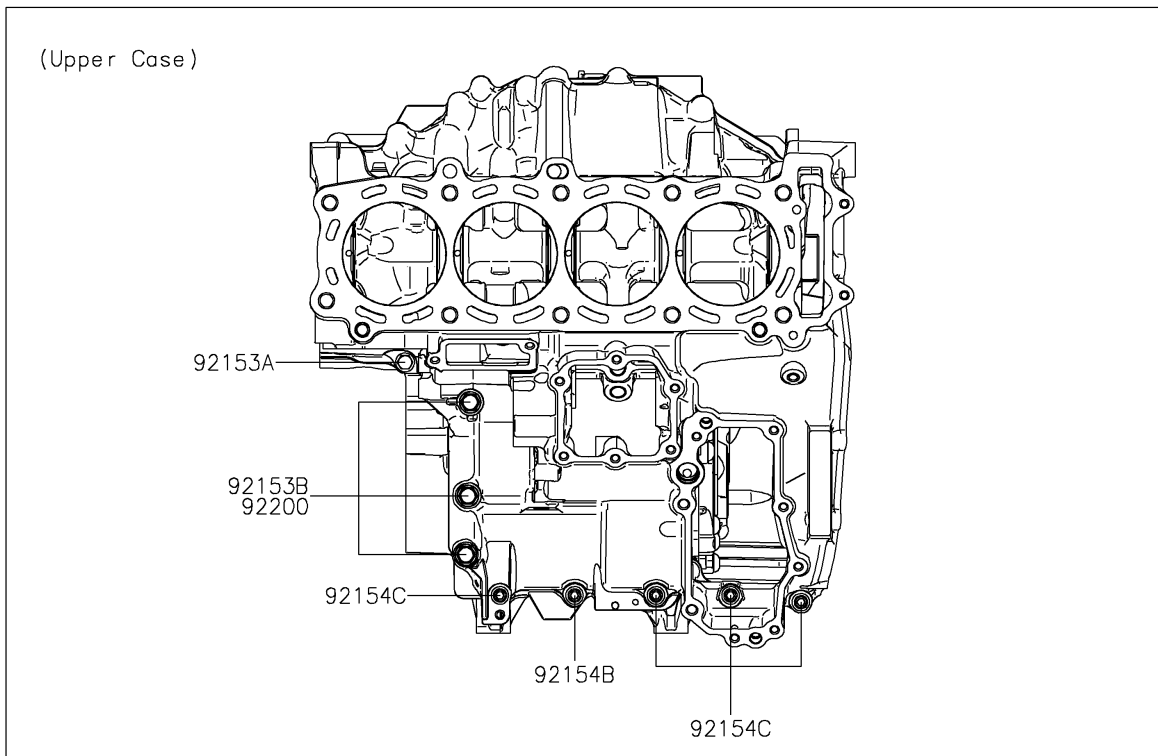

2025 Ninja H2 SX SE

PARTS DIAGRAM

Crankcase Bolt Pattern

E1412

2025 Ninja H2 SX SE

PARTS LIST

Crankcase Bolt Pattern

ITEM NAME

PART NUMBER

QUANTITY
