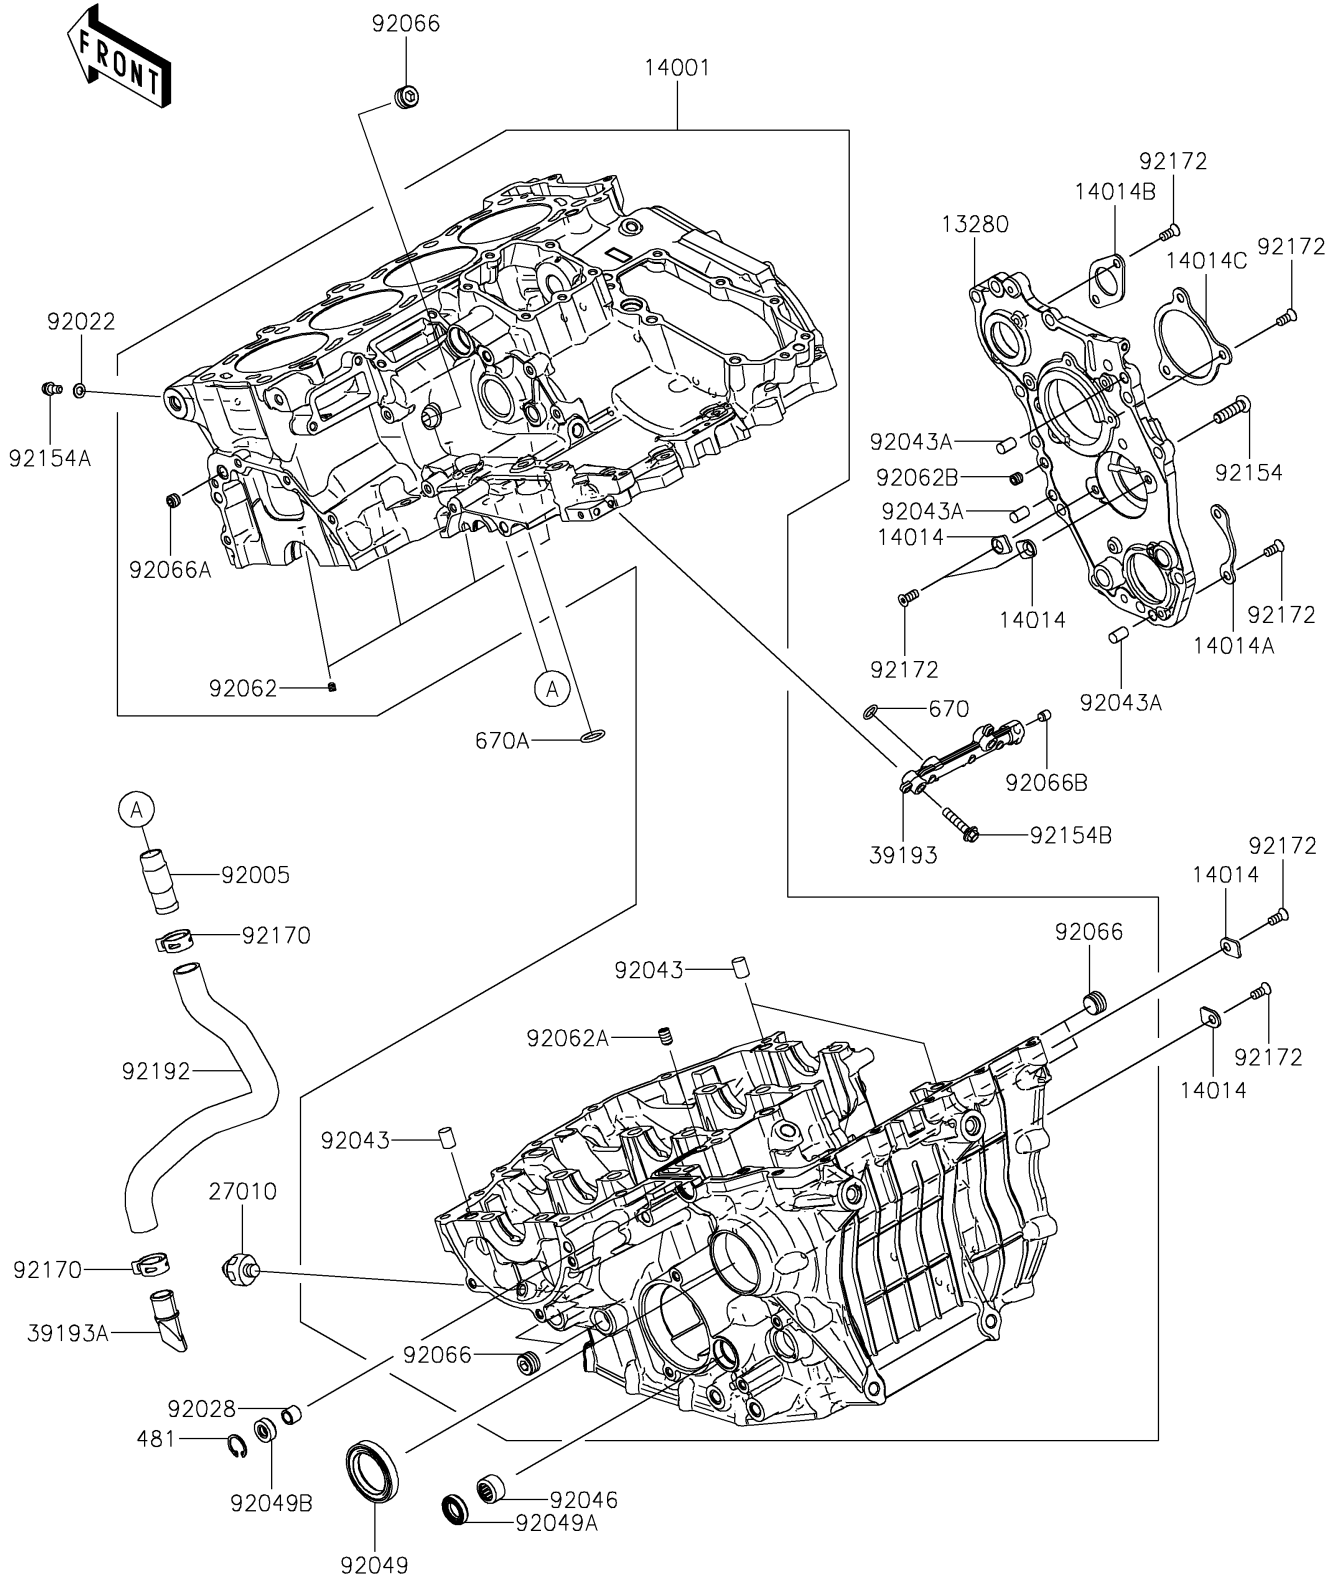

2025 Ninja H2 SX SE

PARTS DIAGRAM

Crankcase

E1411

2025 Ninja H2 SX SE

PARTS LIST

Crankcase

ITEM NAME

PART NUMBER

QUANTITY
