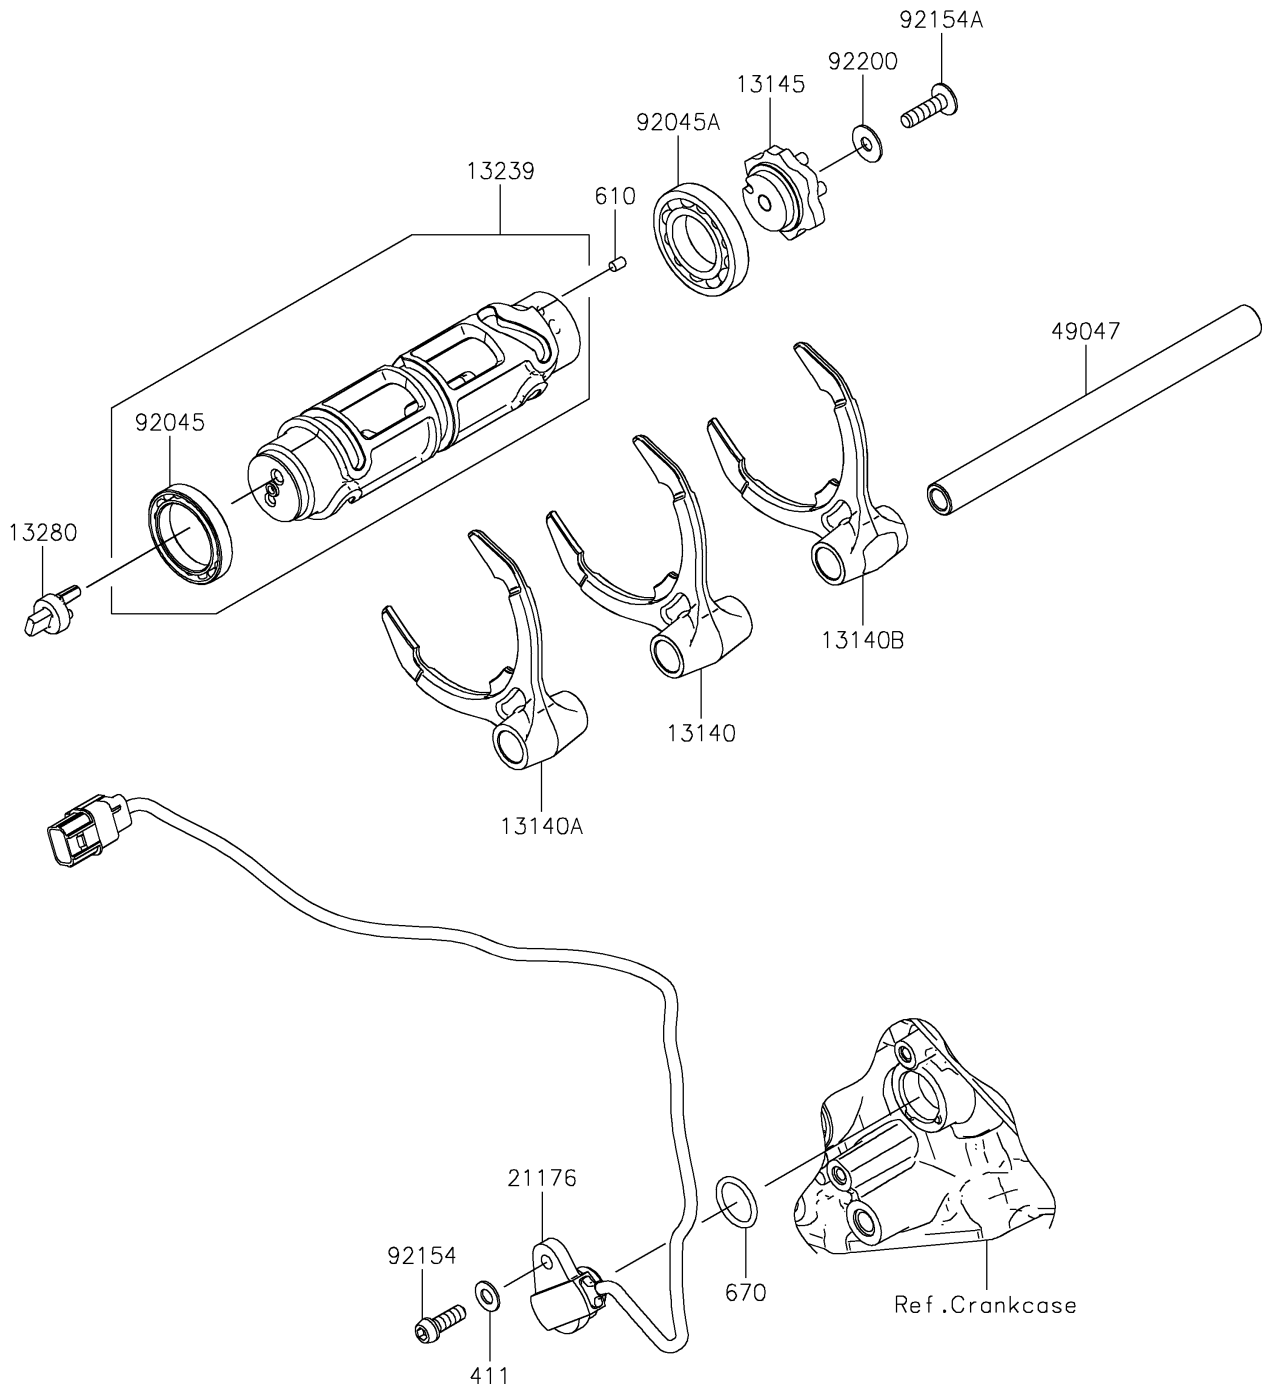

2025 Ninja H2 SX SE

PARTS DIAGRAM

Gear Change Drum/Shift Fork(s)

E1362

2025 Ninja H2 SX SE

PARTS LIST

Gear Change Drum/Shift Fork(s)

ITEM NAME

PART NUMBER

QUANTITY
