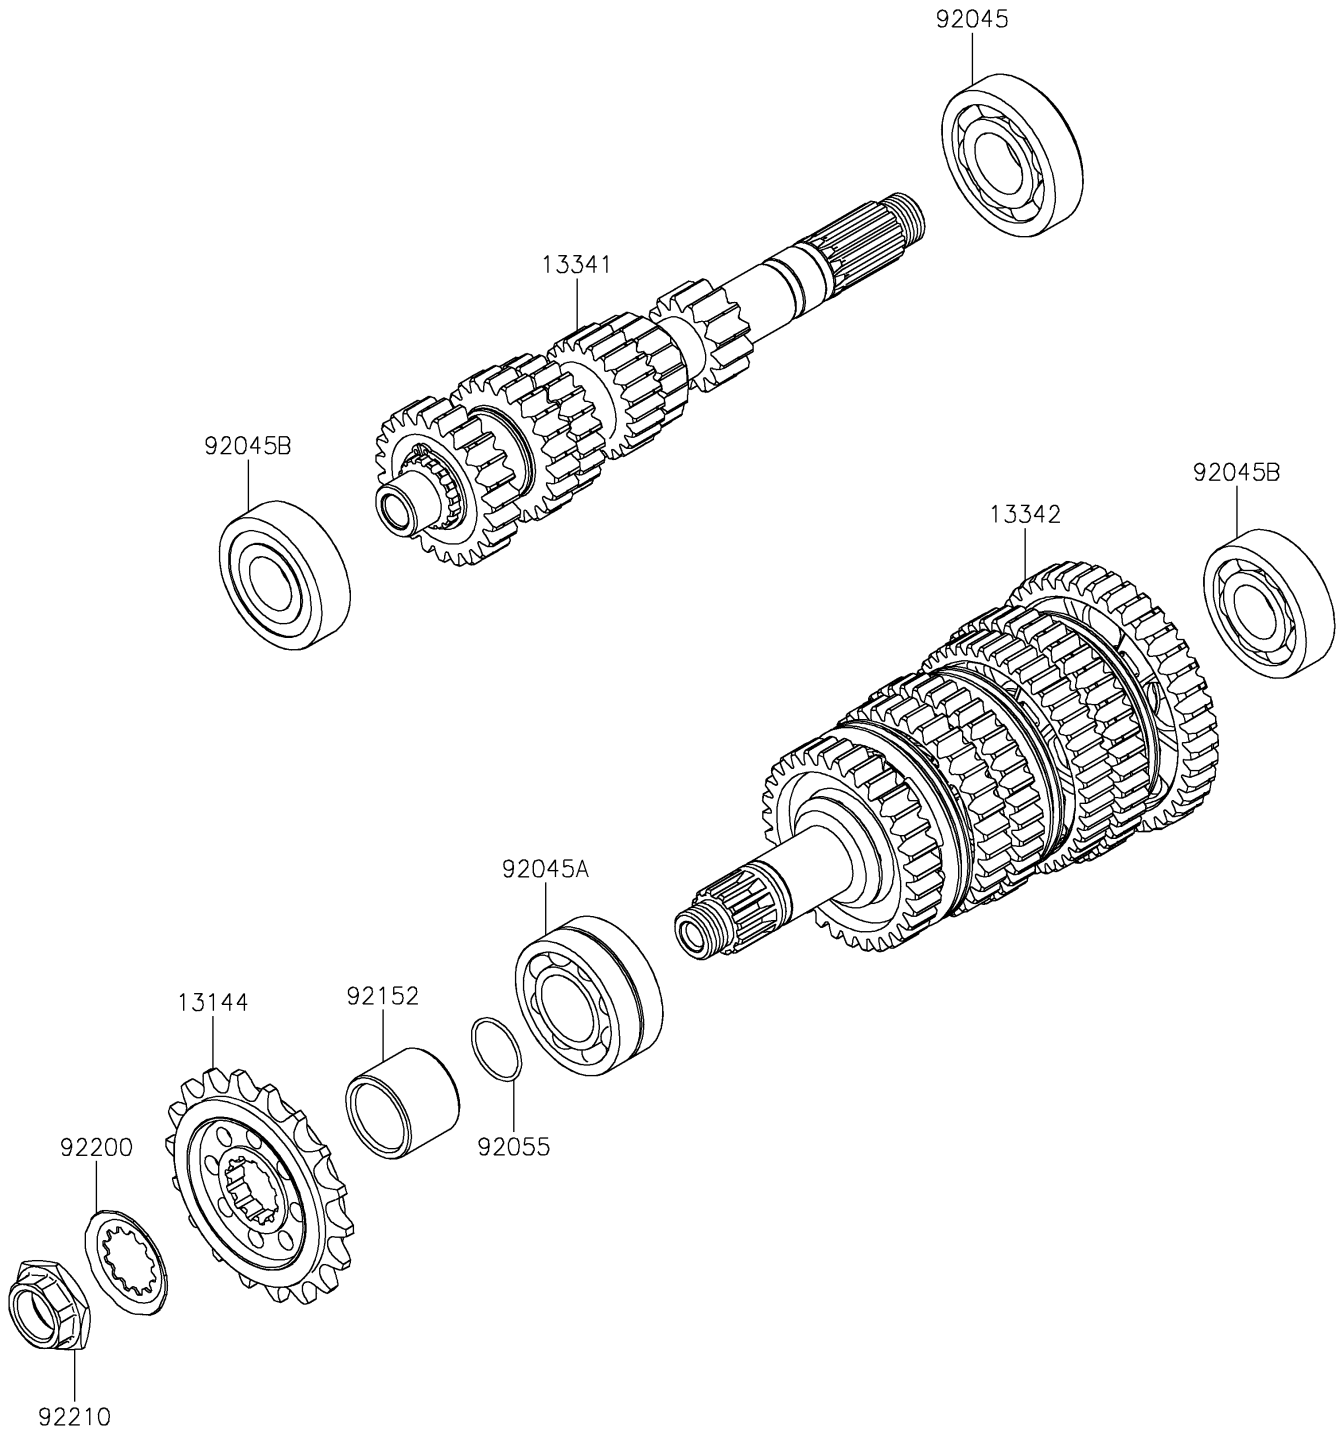

2025 Ninja H2 SX SE

PARTS DIAGRAM

Transmission

E1361

2025 Ninja H2 SX SE

PARTS LIST

Transmission

ITEM NAME

PART NUMBER

QUANTITY
