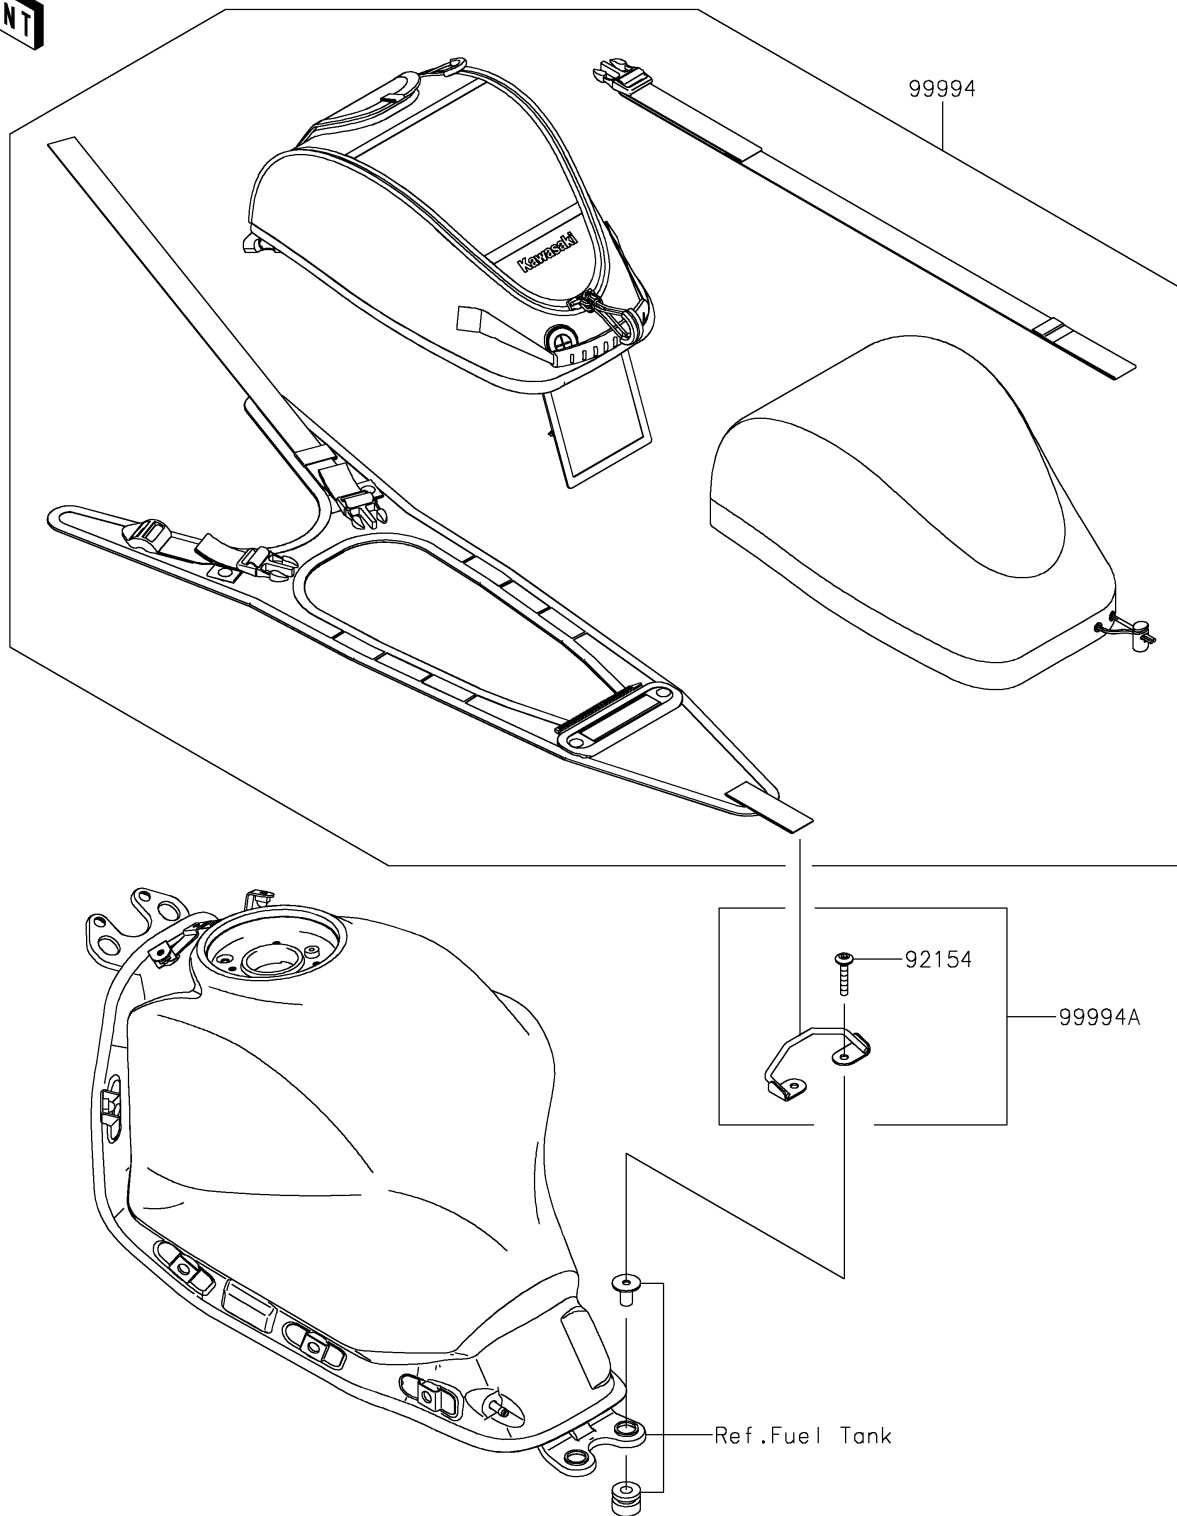

2026 NINJA® 650 ABS

Kawasaki

Let the Good Times Roll®

PARTS DIAGRAM

Accessory(Tank Bag)

F2910E

2026 NINJA® 650 ABS

PARTS LIST

Accessory(Tank Bag)

ITEM NAME

PART NUMBER

QUANTITY
