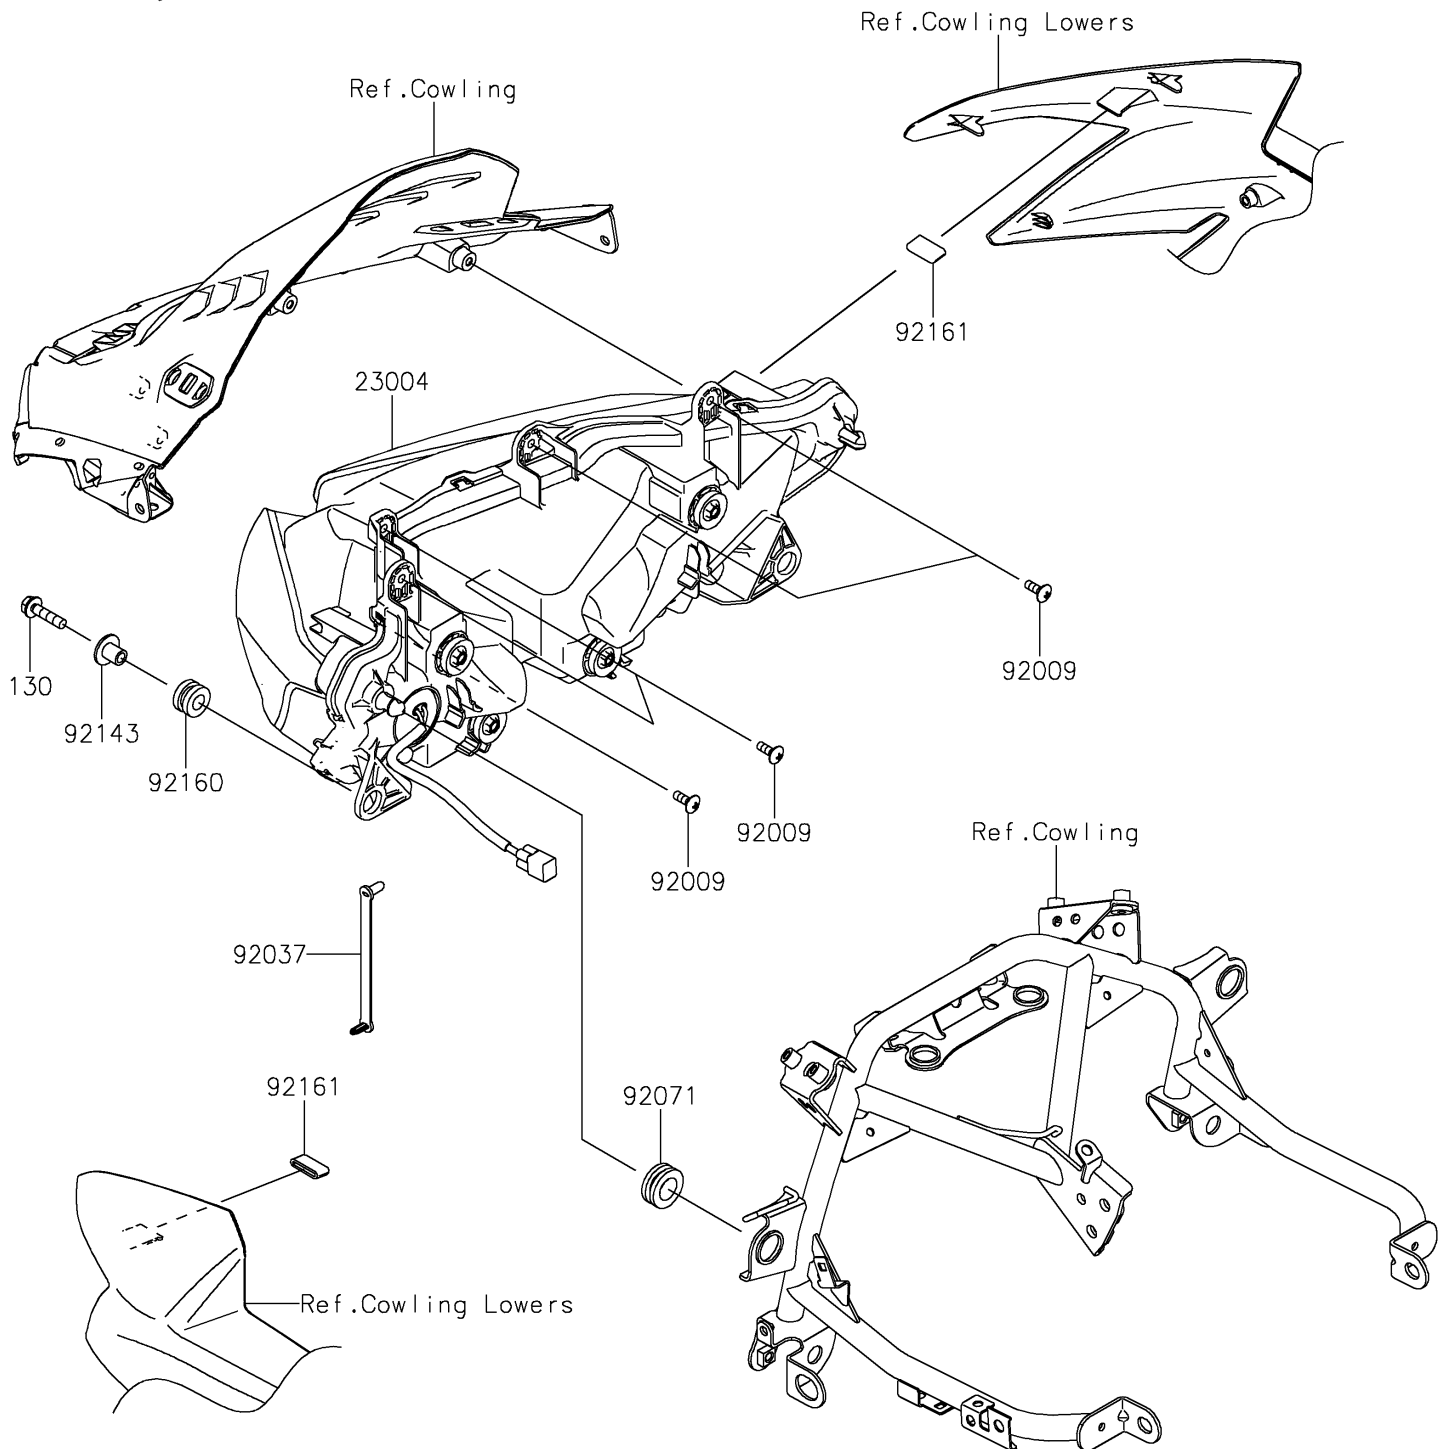

2026 NINJA® 650 ABS

PARTS DIAGRAM

Headlight(s)

F2710

2026 NINJA® 650 ABS

PARTS LIST

Headlight(s)

ITEM NAME	PART NUMBER	QUANTITY
-----------	-------------	----------
