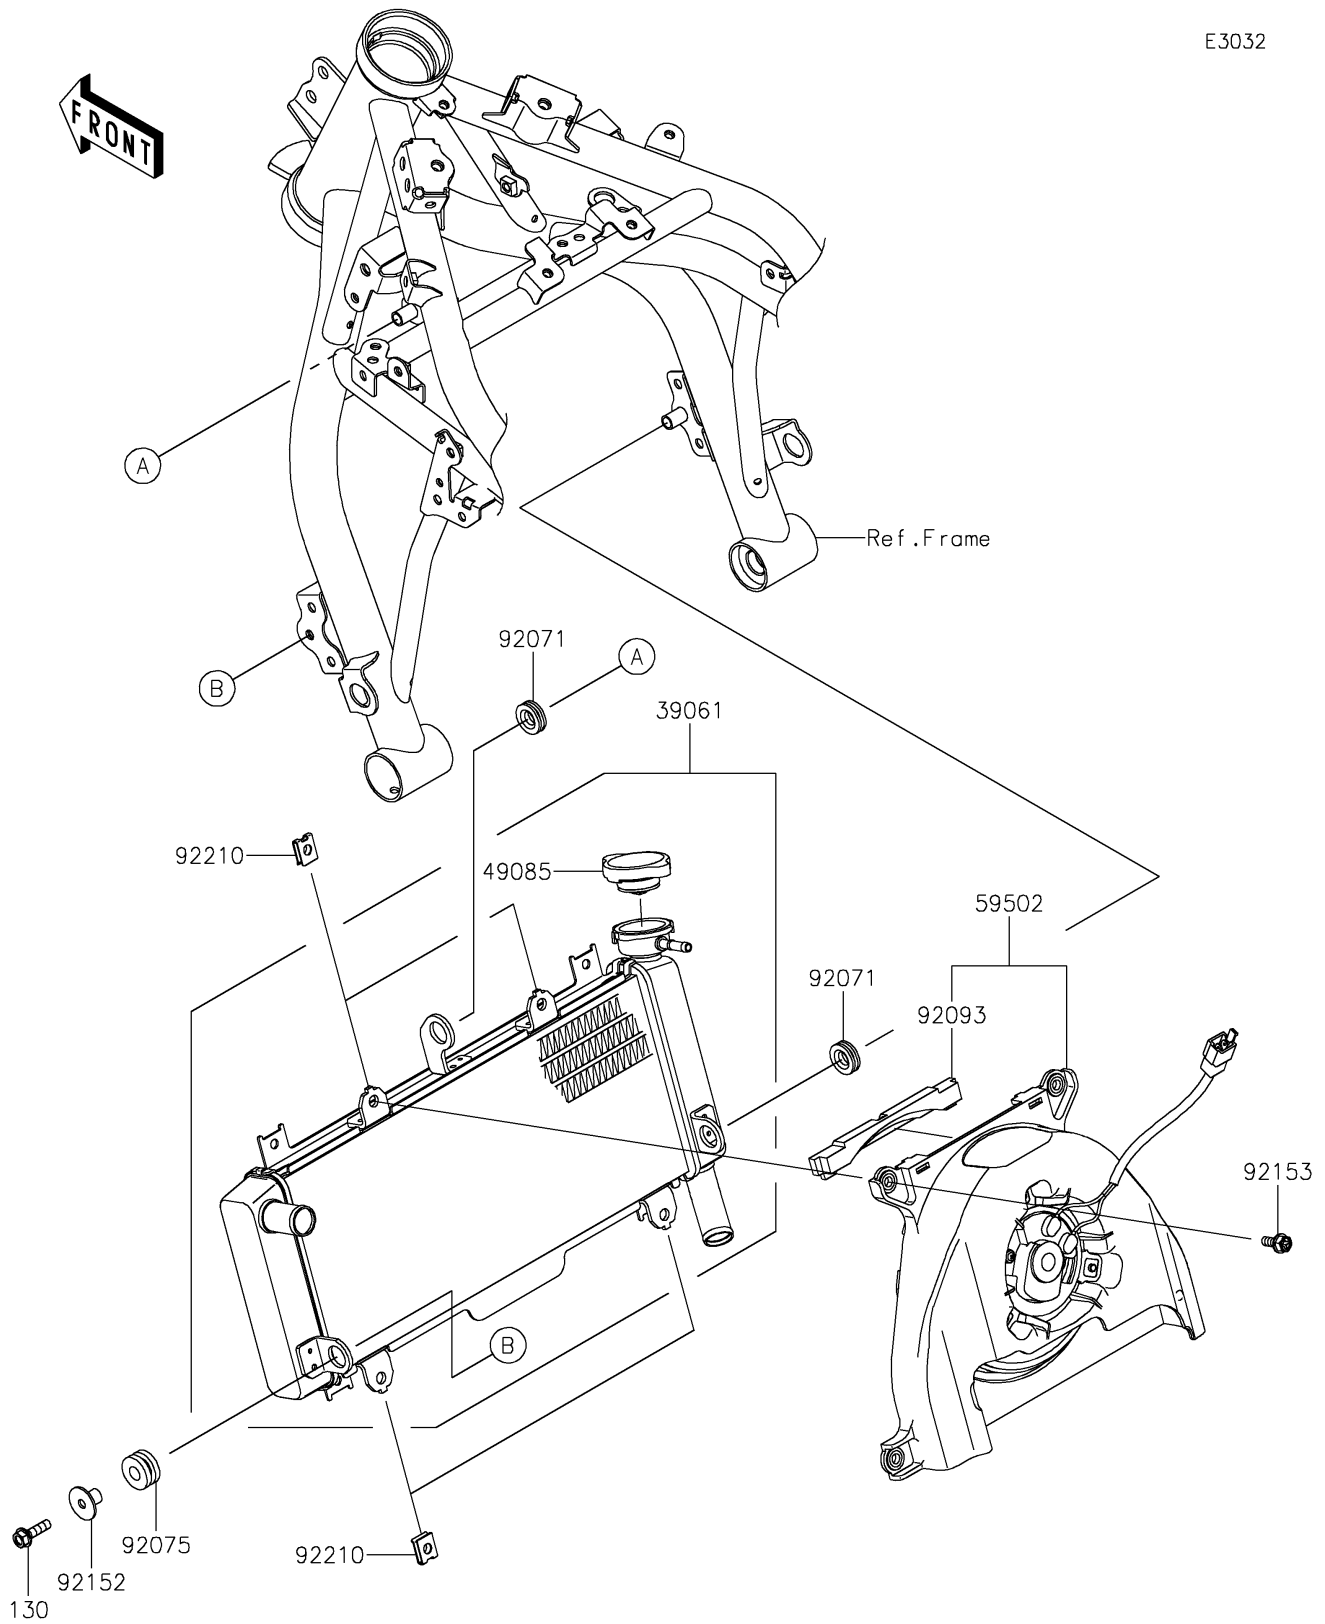

2026 NINJA® 650 ABS

PARTS DIAGRAM

Radiator

E3032

2026 NINJA® 650 ABS

PARTS LIST

Radiator

ITEM NAME	PART NUMBER	QUANTITY
-----------	-------------	----------
