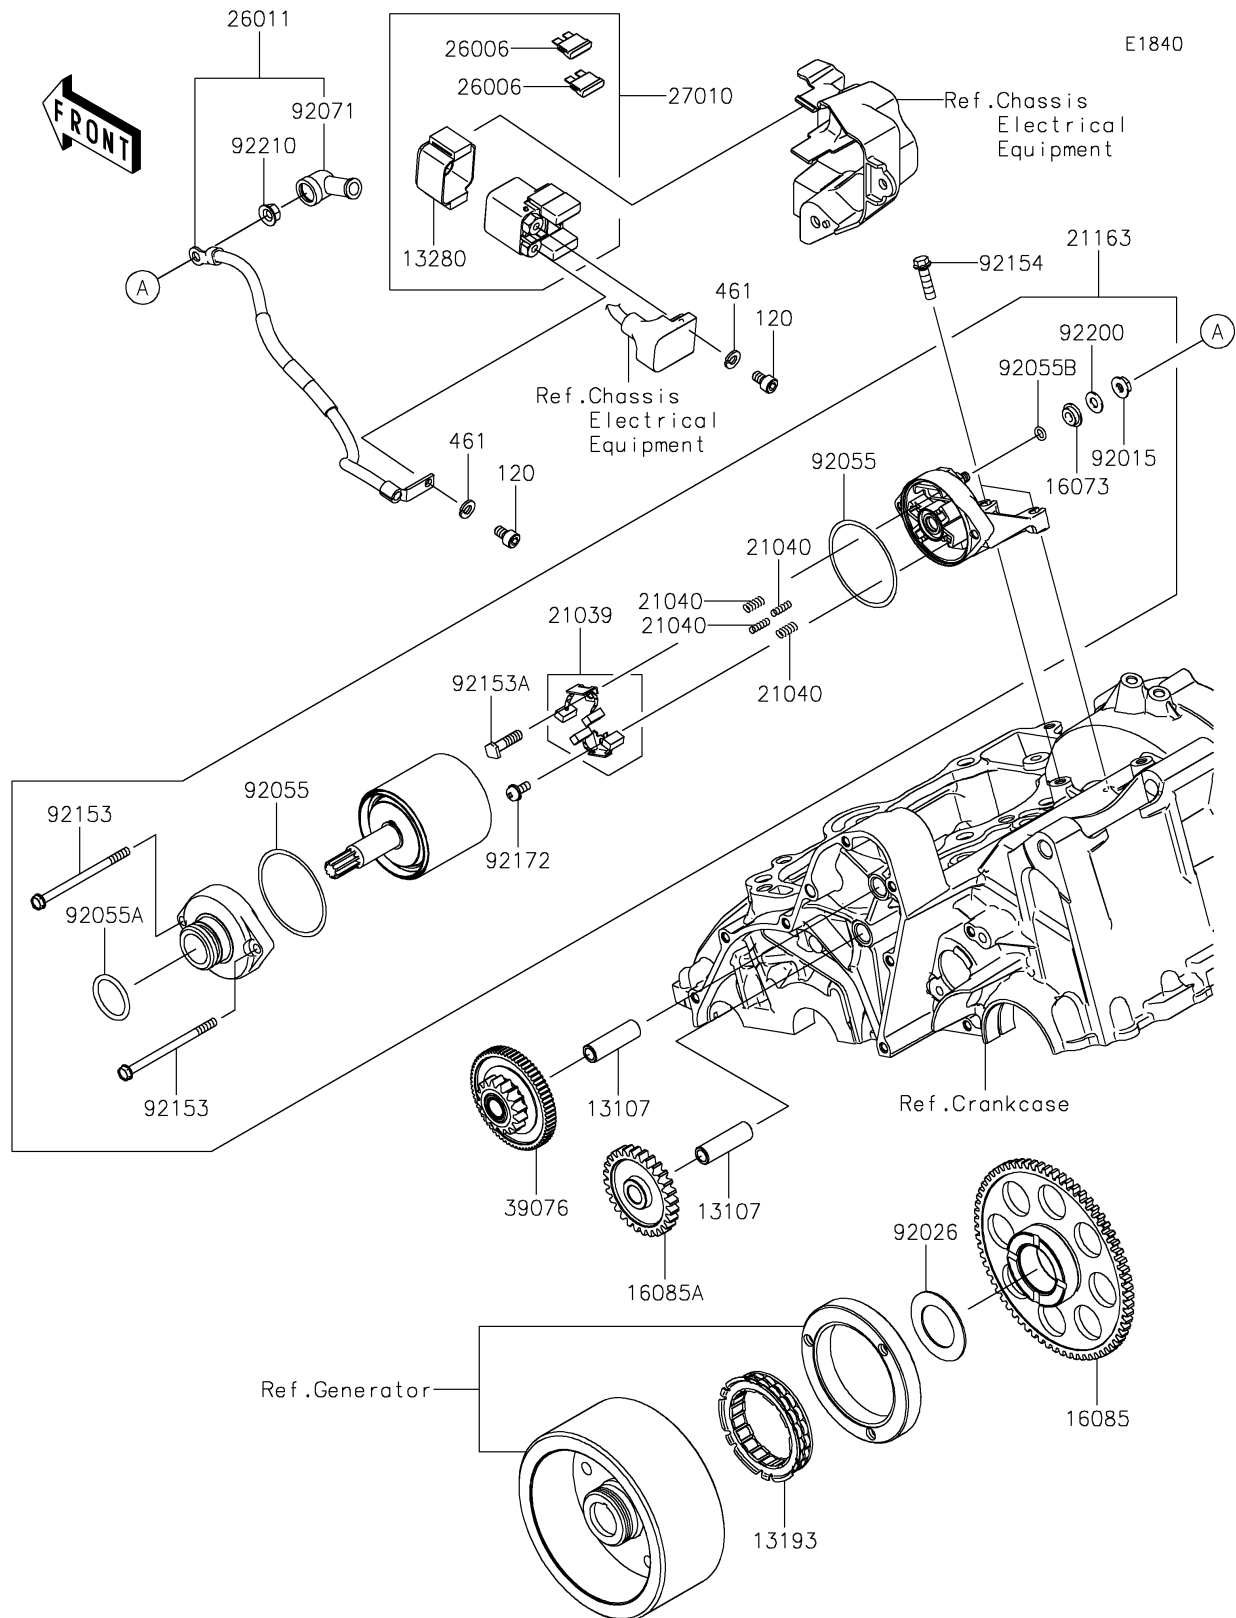

2025 NINJA® 650 KRT EDITION ABS

PARTS DIAGRAM

Starter Motor

2025 NINJA® 650 KRT EDITION ABS

PARTS LIST

Starter Motor

ITEM NAME	PART NUMBER	QUANTITY
-----------	-------------	----------
