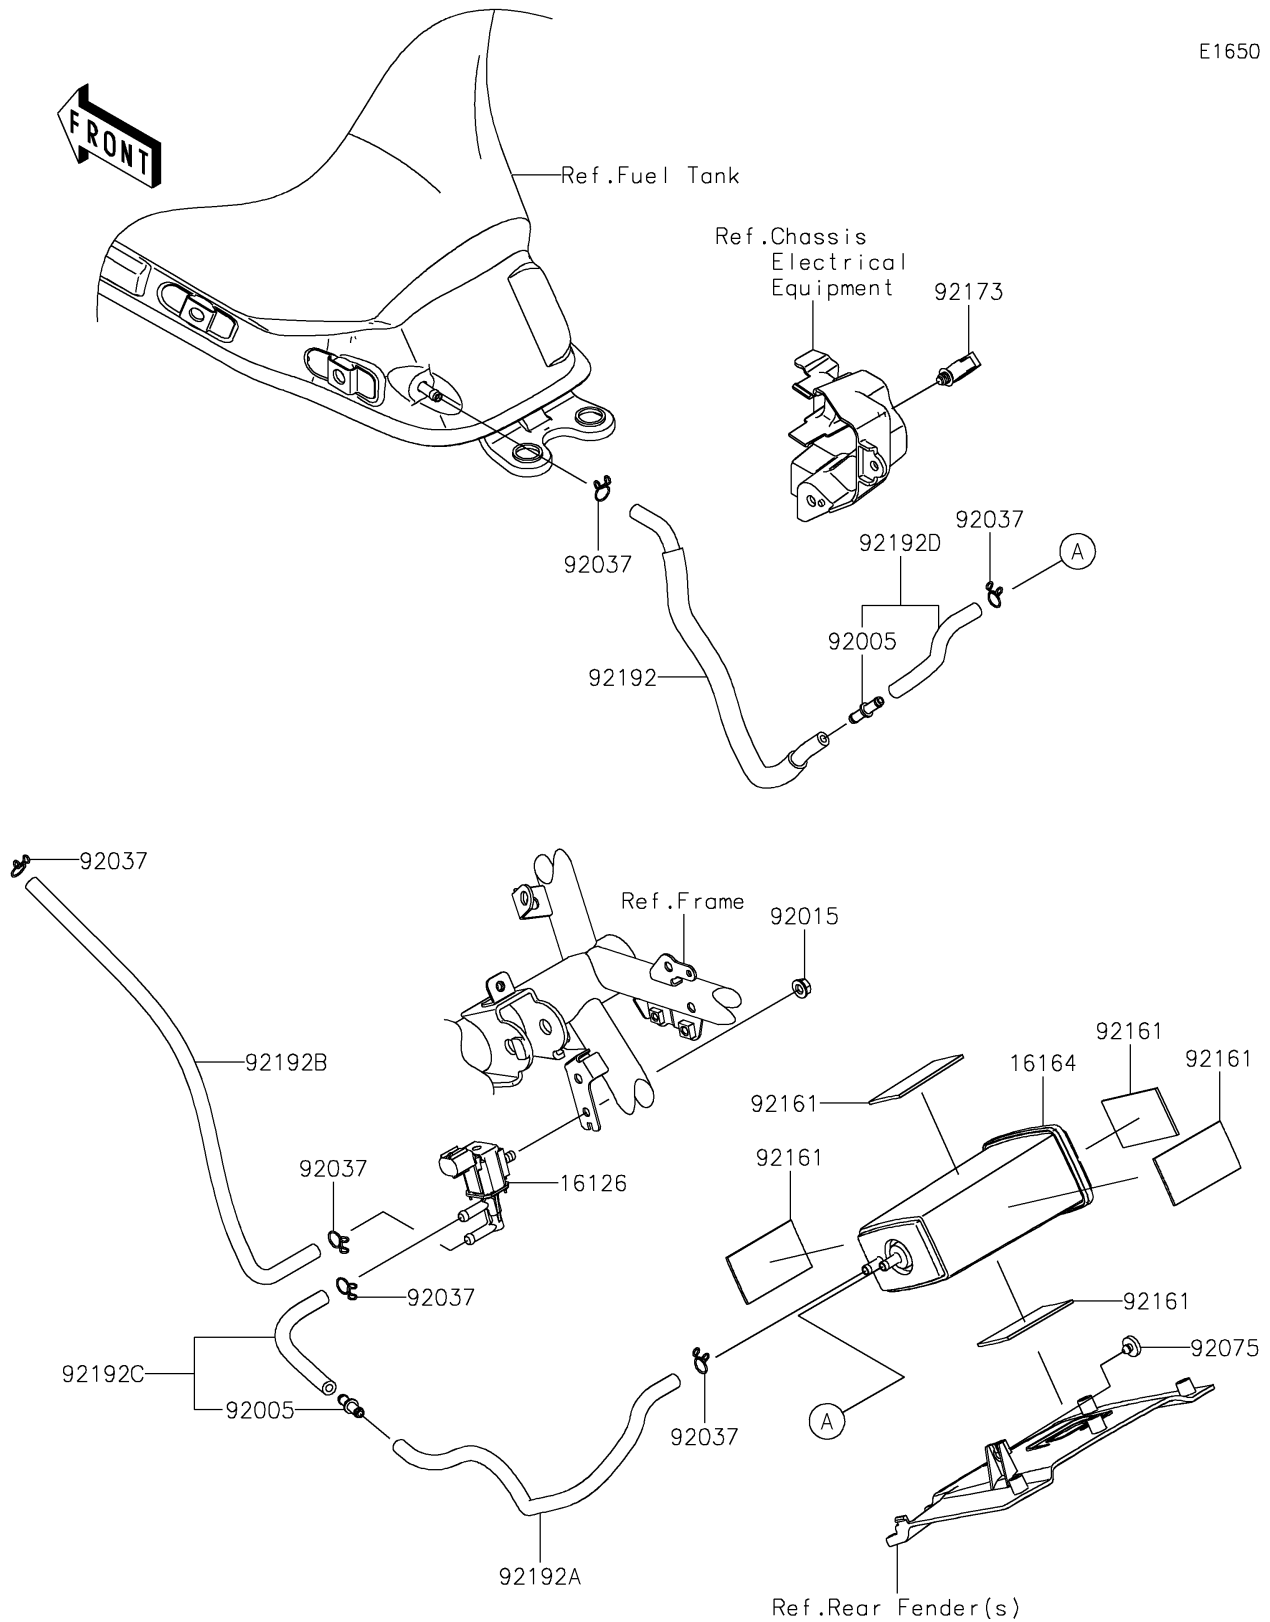

2025 NINJA® 650 KRT EDITION ABS

PARTS DIAGRAM

Fuel Evaporative System(CA)

E1650

2025 NINJA® 650 KRT EDITION ABS

PARTS LIST

Fuel Evaporative System(CA)

ITEM NAME	PART NUMBER	QUANTITY
-----------	-------------	----------
