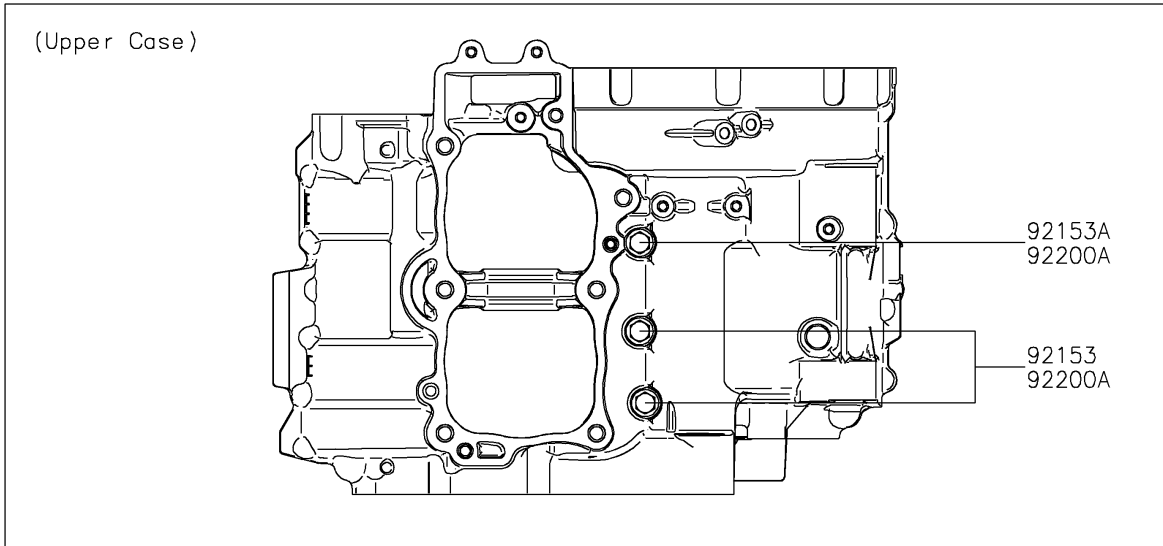

2026 NINJA® 650 ABS

PARTS DIAGRAM

Crankcase Bolt Pattern

E1412

2026 NINJA® 650 ABS

PARTS LIST

Crankcase Bolt Pattern

ITEM NAME

PART NUMBER

QUANTITY
