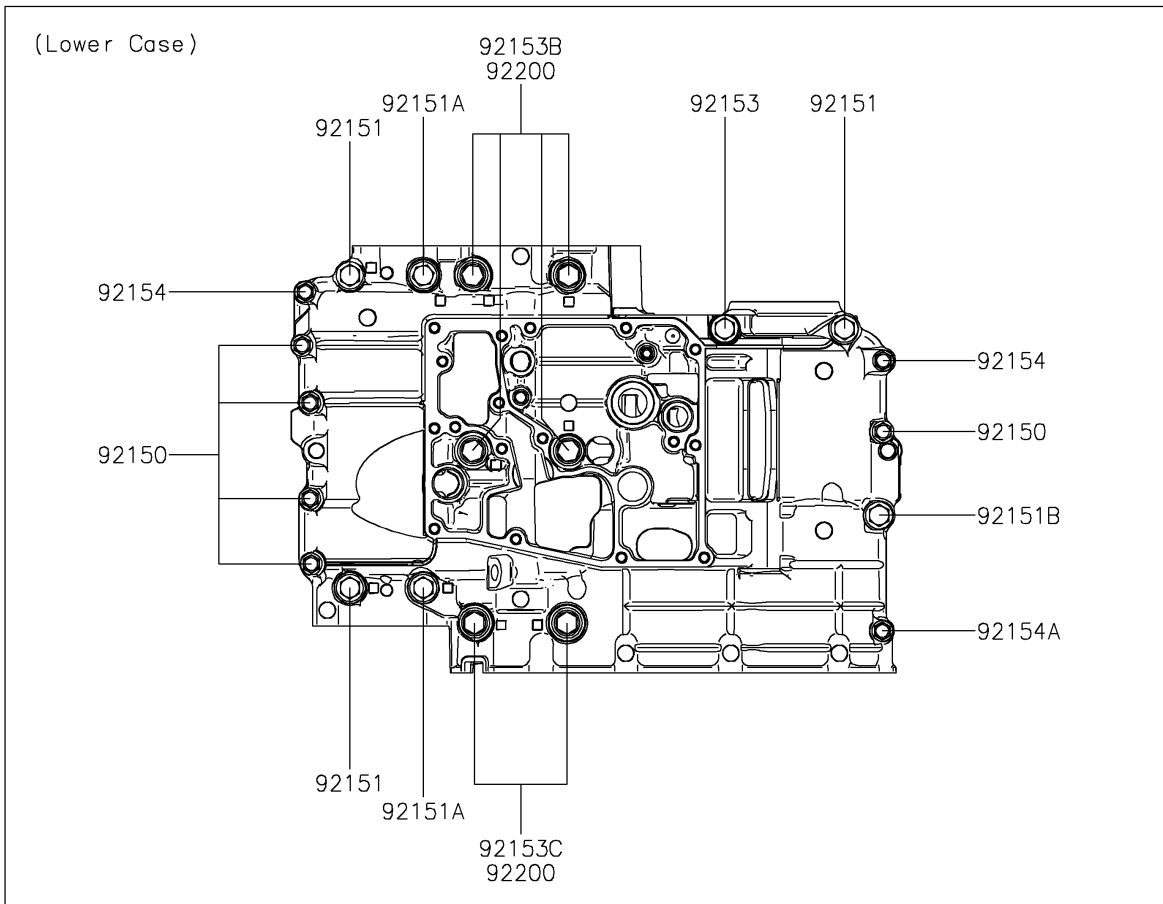

2026 NINJA® 650 ABS

PARTS DIAGRAM

Crankcase Bolt Pattern

E1412

2026 NINJA® 650 ABS

PARTS LIST

Crankcase Bolt Pattern

ITEM NAME

PART NUMBER

QUANTITY
