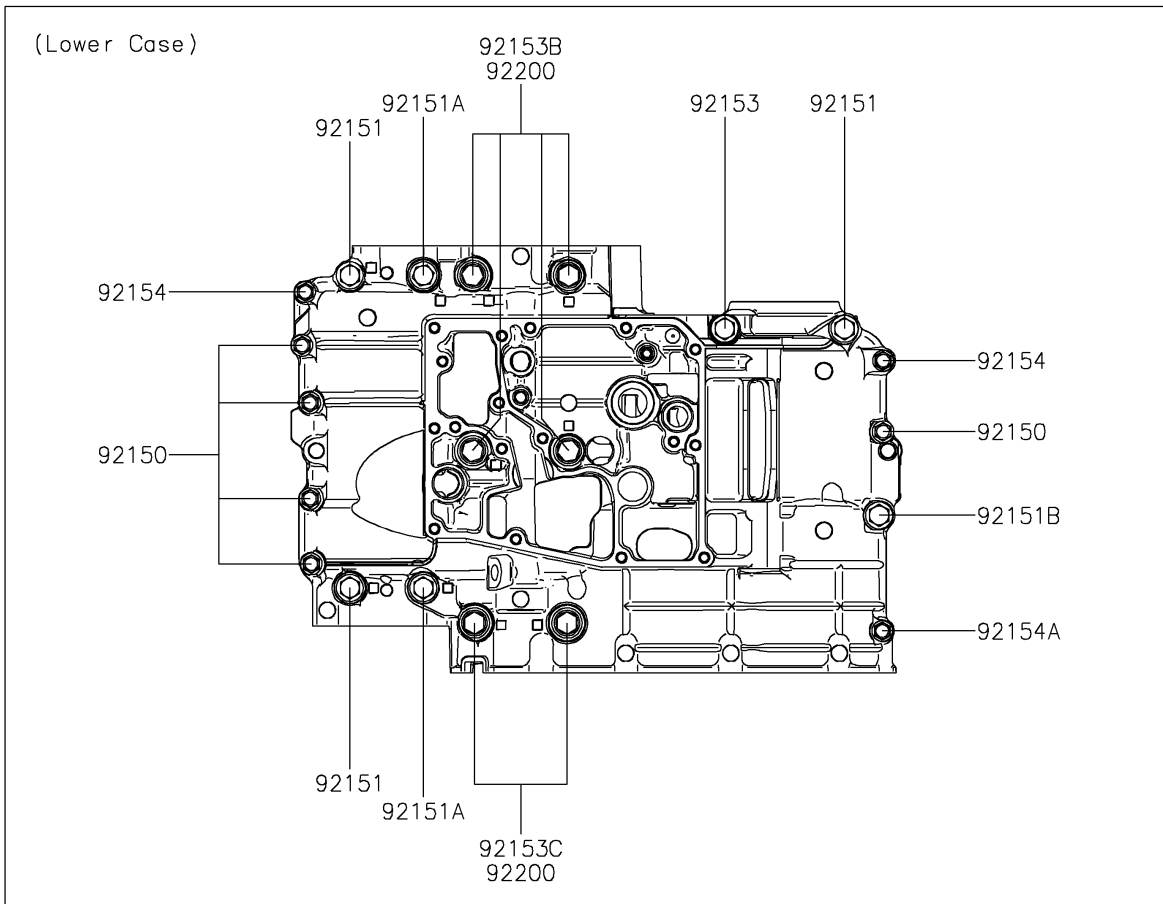

2026 NINJA® 650 ABS

PARTS DIAGRAM

Crankcase Bolt Pattern

E1412

2026 NINJA® 650 ABS

PARTS LIST

Crankcase Bolt Pattern

ITEM NAME	PART NUMBER	QUANTITY
BOLT,6X38 (Ref # 92150)	92150-1301	5
BOLT,8X60 (Ref # 92151)	92151-1461	3
BOLT,8X73 (Ref # 92151A)	92151-1462	2
BOLT,8X50 (Ref # 92151B)	92151-1463	1
BOLT,FLANGED,8X110 (Ref # 92153)	92153-0959	3
BOLT,FLANGED,8X120 (Ref # 92153A)	92153-0960	1
BOLT,FLANGED,9X113 (Ref # 92153B)	92153-1449	4
BOLT,FLANGED,9X83 (Ref # 92153C)	92153-1450	2
BOLT,FLANGED,6X45 (Ref # 92154)	92154-0966	2
BOLT,FLANGED,6X32 (Ref # 92154A)	92154-0967	1
WASHER,9.2X19X2.3 (Ref # 92200)	92200-0115	6
WASHER,8.5X16X1.2 (Ref # 92200A)	92200-1063	3