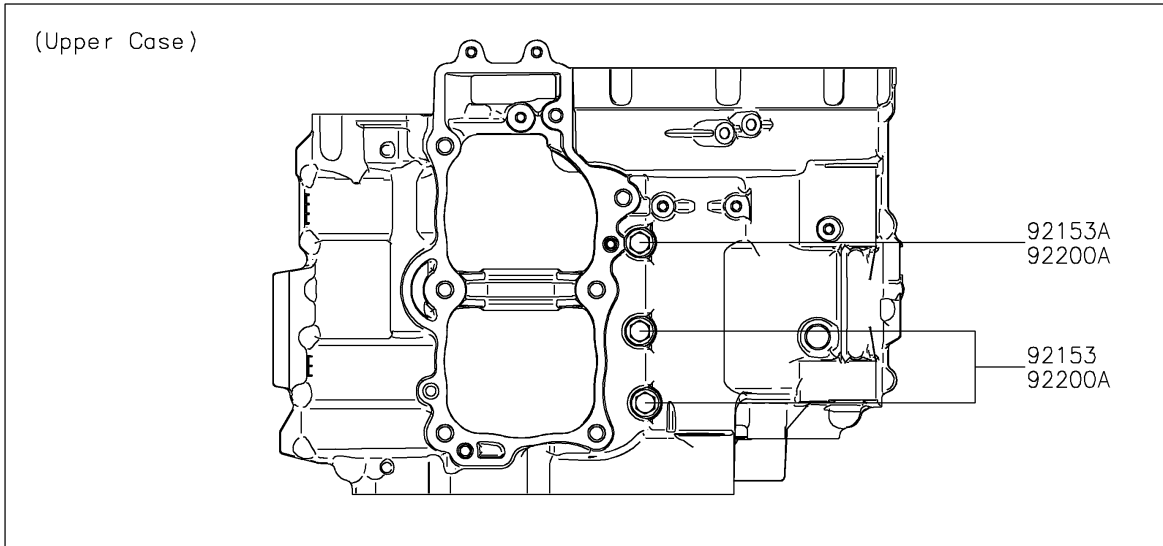

2026 NINJA® 650 ABS

PARTS DIAGRAM

Crankcase Bolt Pattern

E1412

2026 NINJA® 650 ABS

PARTS LIST

Crankcase Bolt Pattern

ITEM NAME	PART NUMBER	QUANTITY
BOLT,6X38 (Ref # 92150)	92150-1301	5
BOLT,8X60 (Ref # 92151)	92151-1461	3
BOLT,8X73 (Ref # 92151A)	92151-1462	2
BOLT,8X50 (Ref # 92151B)	92151-1463	1
BOLT,FLANGED,8X110 (Ref # 92153)	92153-0959	3
BOLT,FLANGED,8X120 (Ref # 92153A)	92153-0960	1
BOLT,FLANGED,9X113 (Ref # 92153B)	92153-1449	4
BOLT,FLANGED,9X83 (Ref # 92153C)	92153-1450	2
BOLT,FLANGED,6X45 (Ref # 92154)	92154-0966	2
BOLT,FLANGED,6X32 (Ref # 92154A)	92154-0967	1
WASHER,9.2X19X2.3 (Ref # 92200)	92200-0115	6
WASHER,8.5X16X1.2 (Ref # 92200A)	92200-1063	3