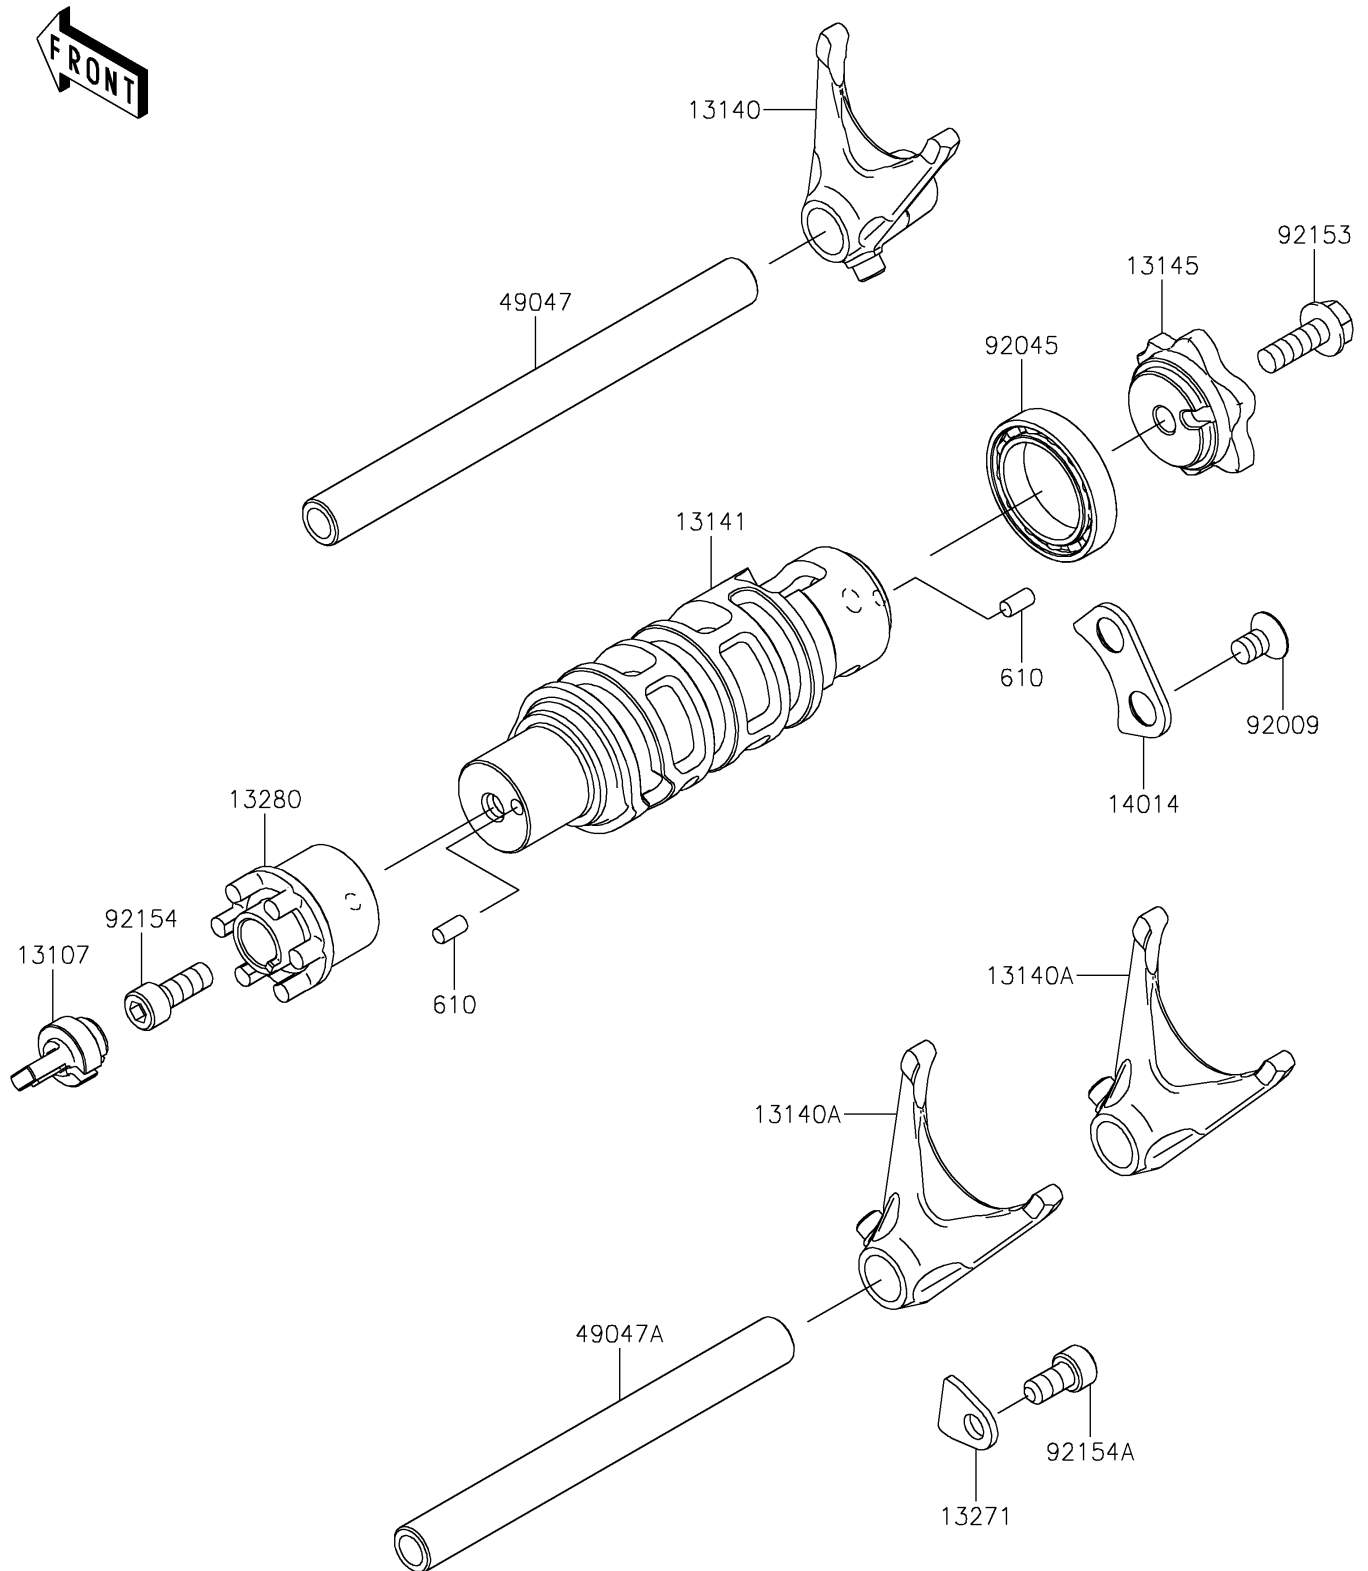

2026 NINJA® 650 ABS

PARTS DIAGRAM

Gear Change Drum/Shift Fork(s)

E1362

2026 NINJA® 650 ABS

PARTS LIST

Gear Change Drum/Shift Fork(s)

ITEM NAME	PART NUMBER	QUANTITY
-----------	-------------	----------
