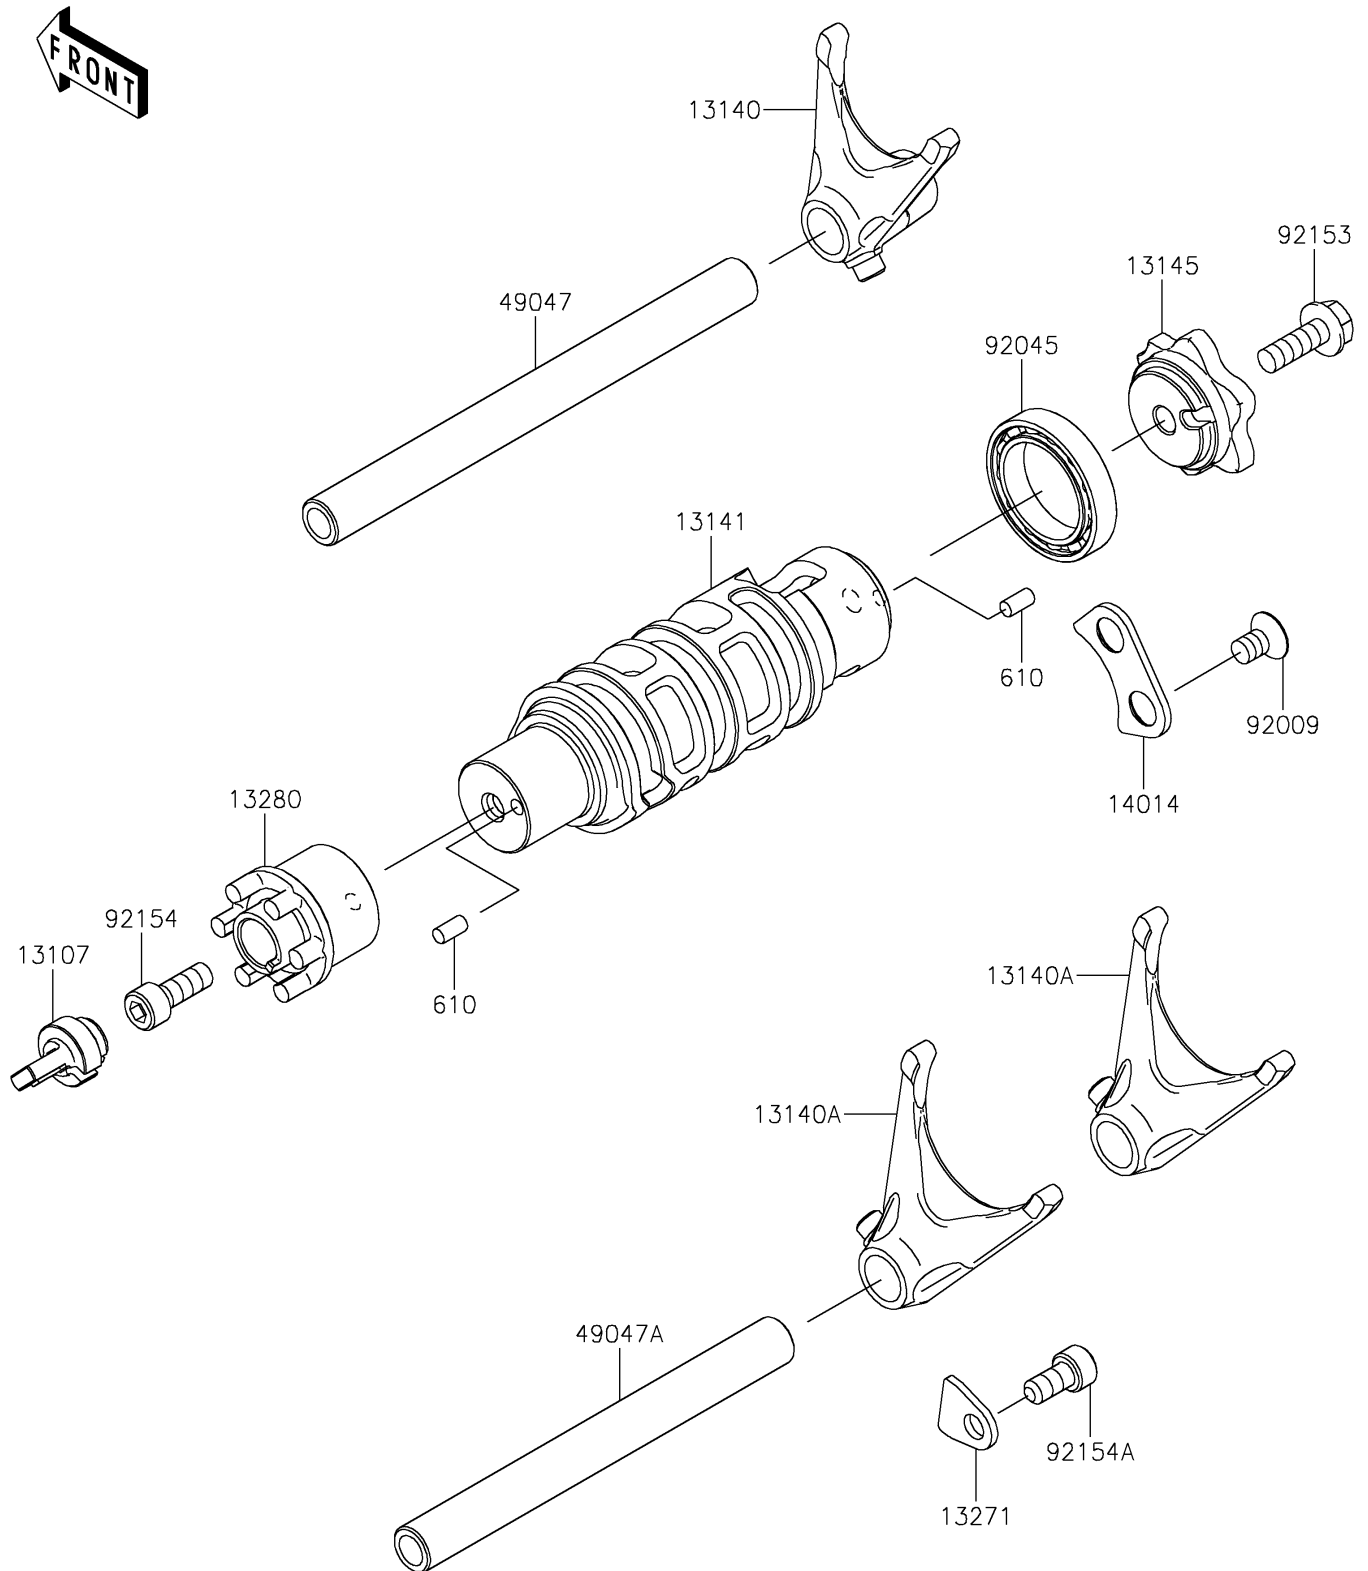

## PARTS DIAGRAM

### Gear Change Drum/Shift Fork(s)

E1362

## PARTS LIST

### Gear Change Drum/Shift Fork(s)

ITEM NAME	PART NUMBER	QUANTITY
SHAFT (Ref # 13107)	13107-0843	1
FORK-SHIFT,INPUT (Ref # 13140)	13140-0025	1
FORK-SHIFT,OUTPUT (Ref # 13140A)	13140-0026	2
DRUM-CHANGE (Ref # 13141)	13141-0568	1
CAM-CHANGE DRUM (Ref # 13145)	13145-0573	1
PLATE (Ref # 13271)	13271-0626	1
HOLDER (Ref # 13280)	13280-0875	1
PLATE-POSITION (Ref # 14014)	14014-0018	1
ROD-SHIFT,INPUT (Ref # 49047)	49047-0631	1
ROD-SHIFT,OUTPUT (Ref # 49047A)	49047-0632	1
SCREW,6X10 (Ref # 92009)	92009-1375	2
BEARING-BALL,6805 (Ref # 92045)	92045-1122	1
BOLT,FLANGED,6X18 (Ref # 92153)	92153-0958	1
BOLT,SOCKET,6X16 (Ref # 92154)	92154-0484	1
BOLT,SOCKET,6X12 (Ref # 92154A)	92154-0812	1
ROLLER,4X8 (Ref # 610)	610A0408	2