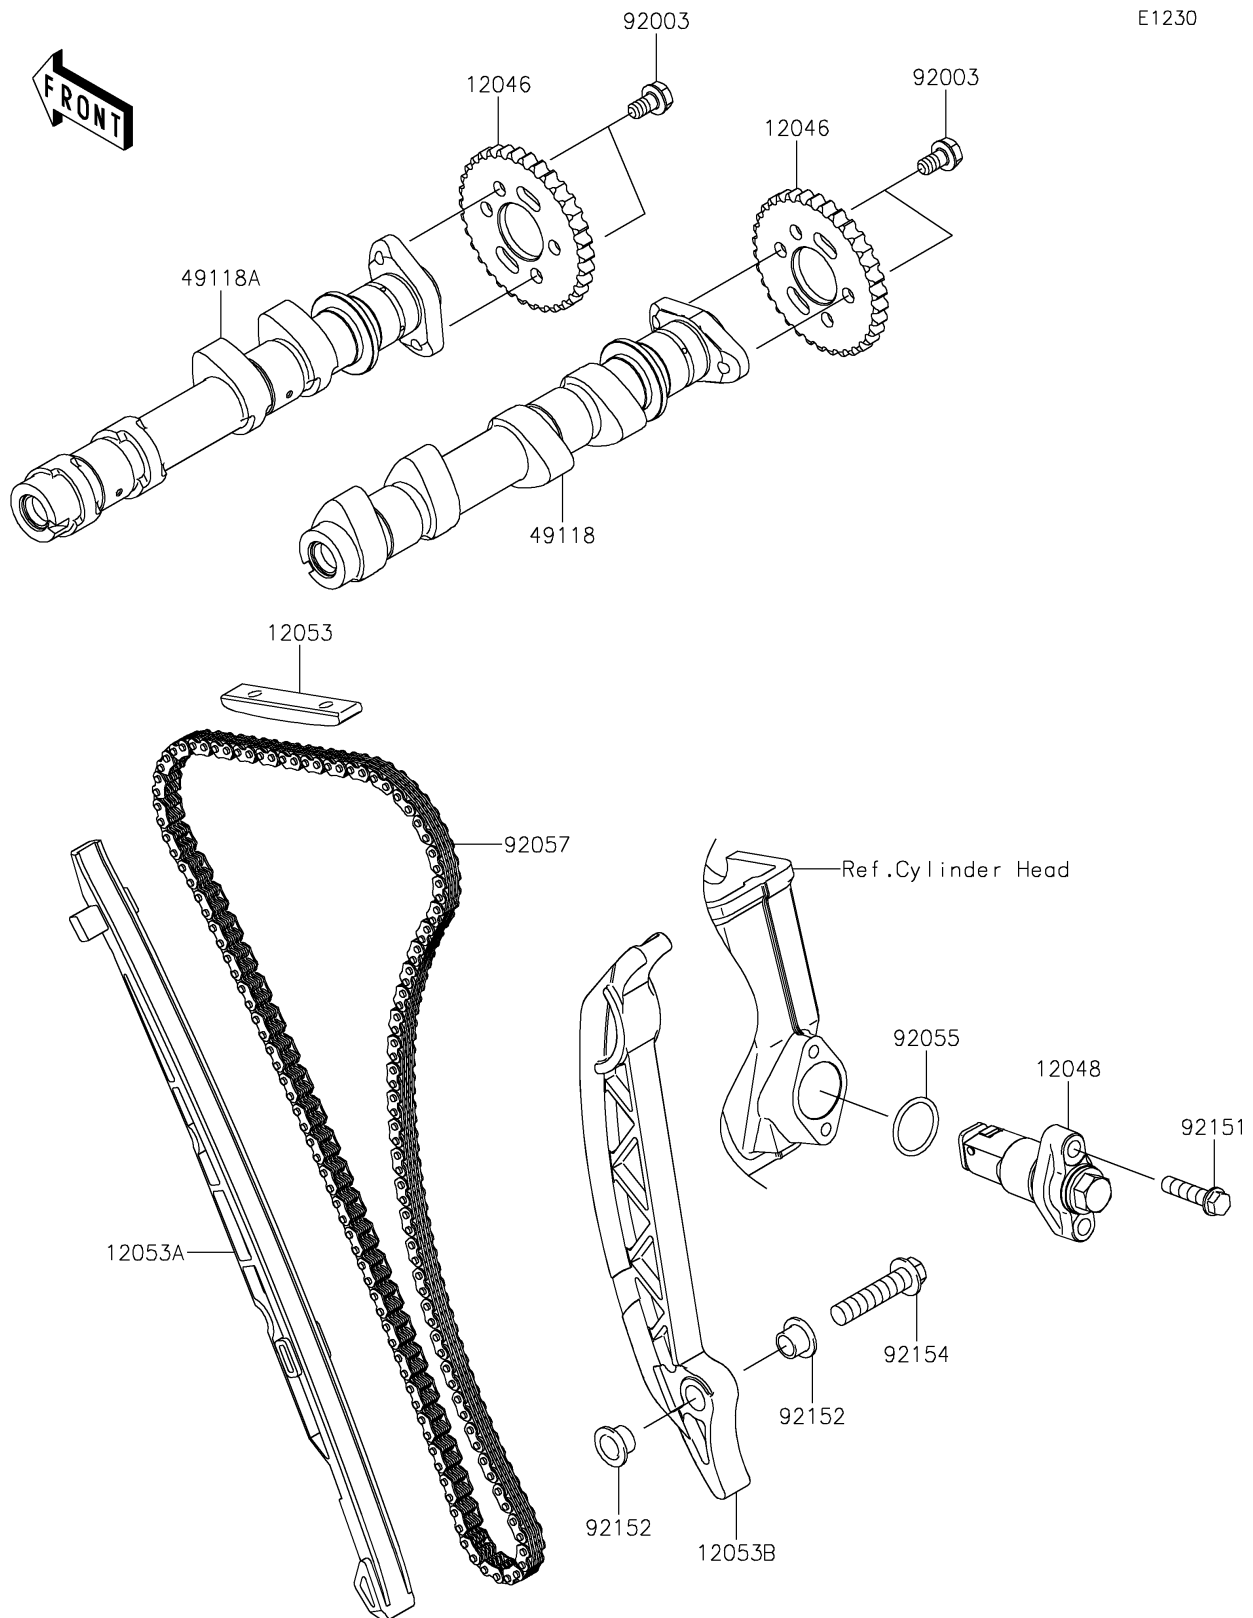

2026 NINJA® 650 ABS

PARTS DIAGRAM

Camshaft(s)/Tensioner

E1230

2026 NINJA® 650 ABS

PARTS LIST

Camshaft(s)/Tensioner

ITEM NAME

PART NUMBER

QUANTITY
