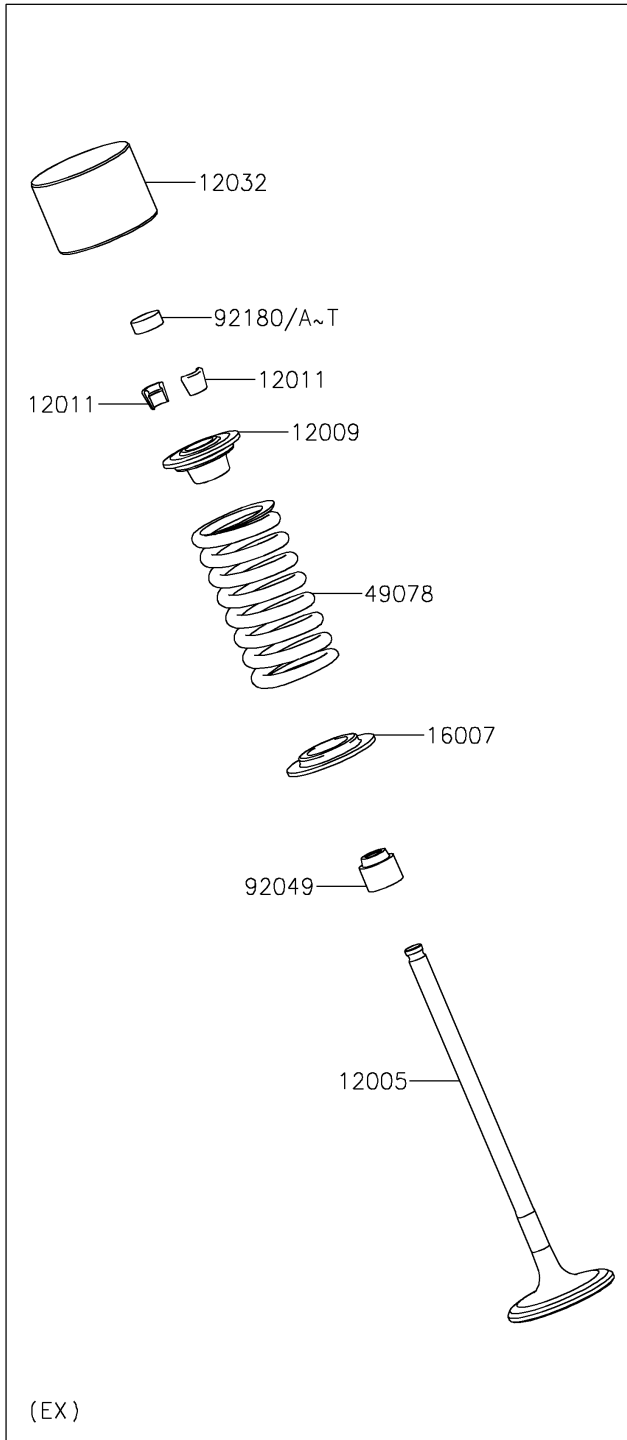

2026 NINJA® 650 ABS

PARTS DIAGRAM

Valve(s)

E1210

2026 NINJA® 650 ABS

PARTS LIST

Valve(s)

ITEM NAME

PART NUMBER

QUANTITY
