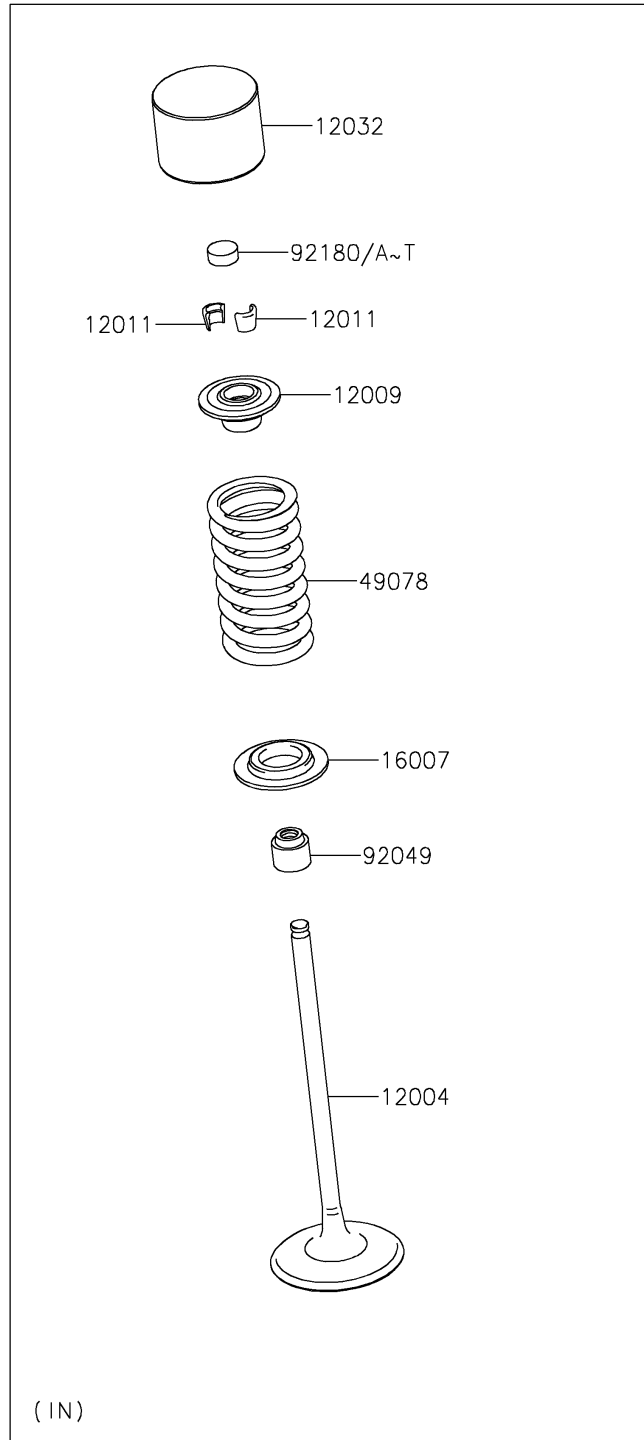

2026 NINJA® 650 ABS

PARTS DIAGRAM

Valve(s)

E1210

2026 NINJA® 650 ABS

PARTS LIST

Valve(s)

ITEM NAME

PART NUMBER

QUANTITY
