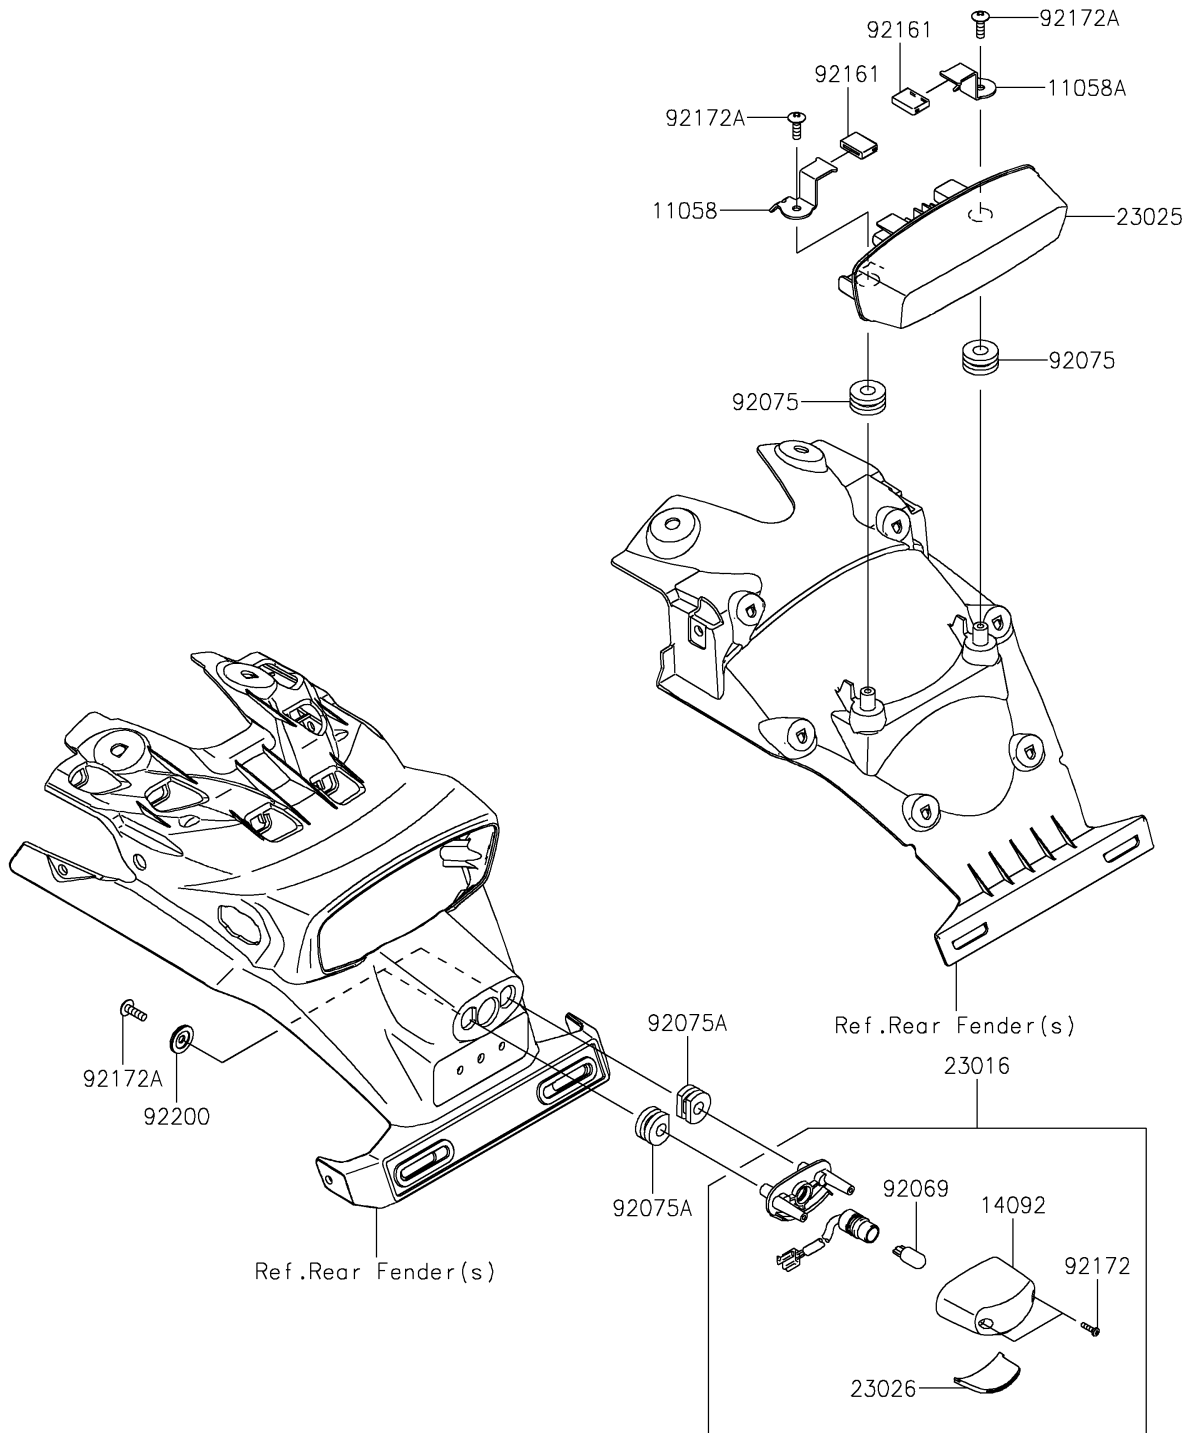

2026 Eliminator SE ABS

PARTS DIAGRAM

Taillight(s)

F2720

2026 Eliminator SE ABS

PARTS LIST

Taillight(s)

ITEM NAME	PART NUMBER	QUANTITY
-----------	-------------	----------
