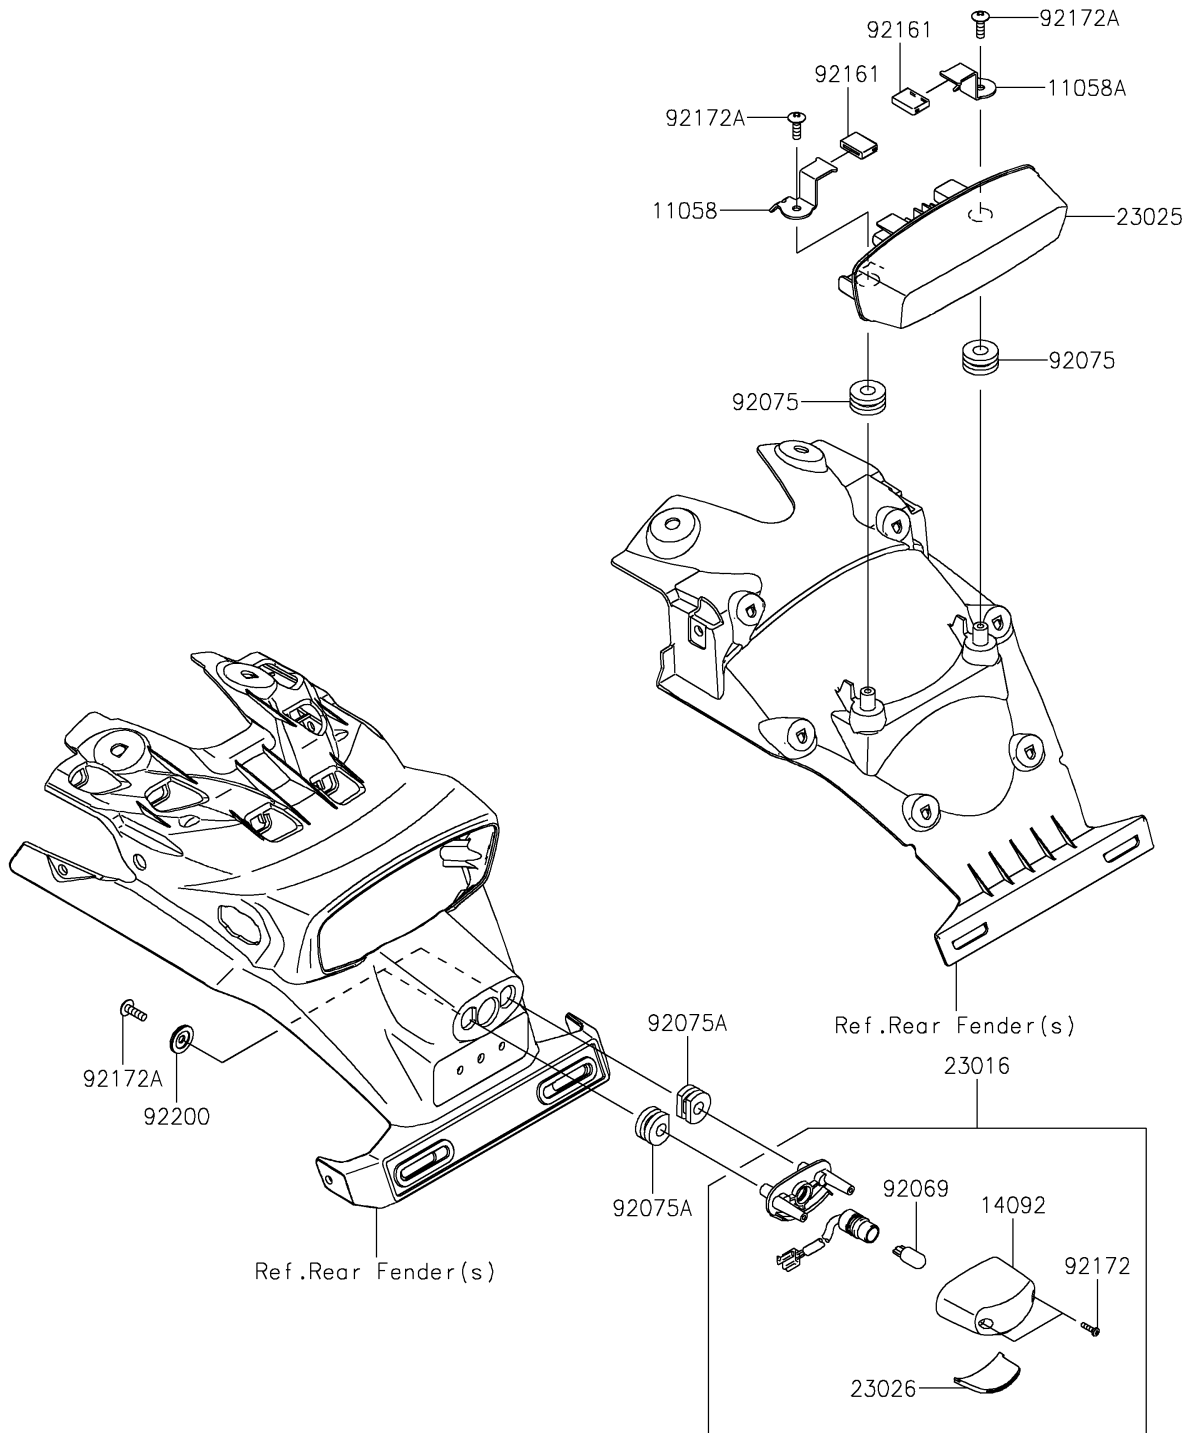

2025 Eliminator SE ABS

PARTS DIAGRAM

Taillight(s)

F2720

2025 Eliminator SE ABS

PARTS LIST

Taillight(s)

ITEM NAME	PART NUMBER	QUANTITY
-----------	-------------	----------
