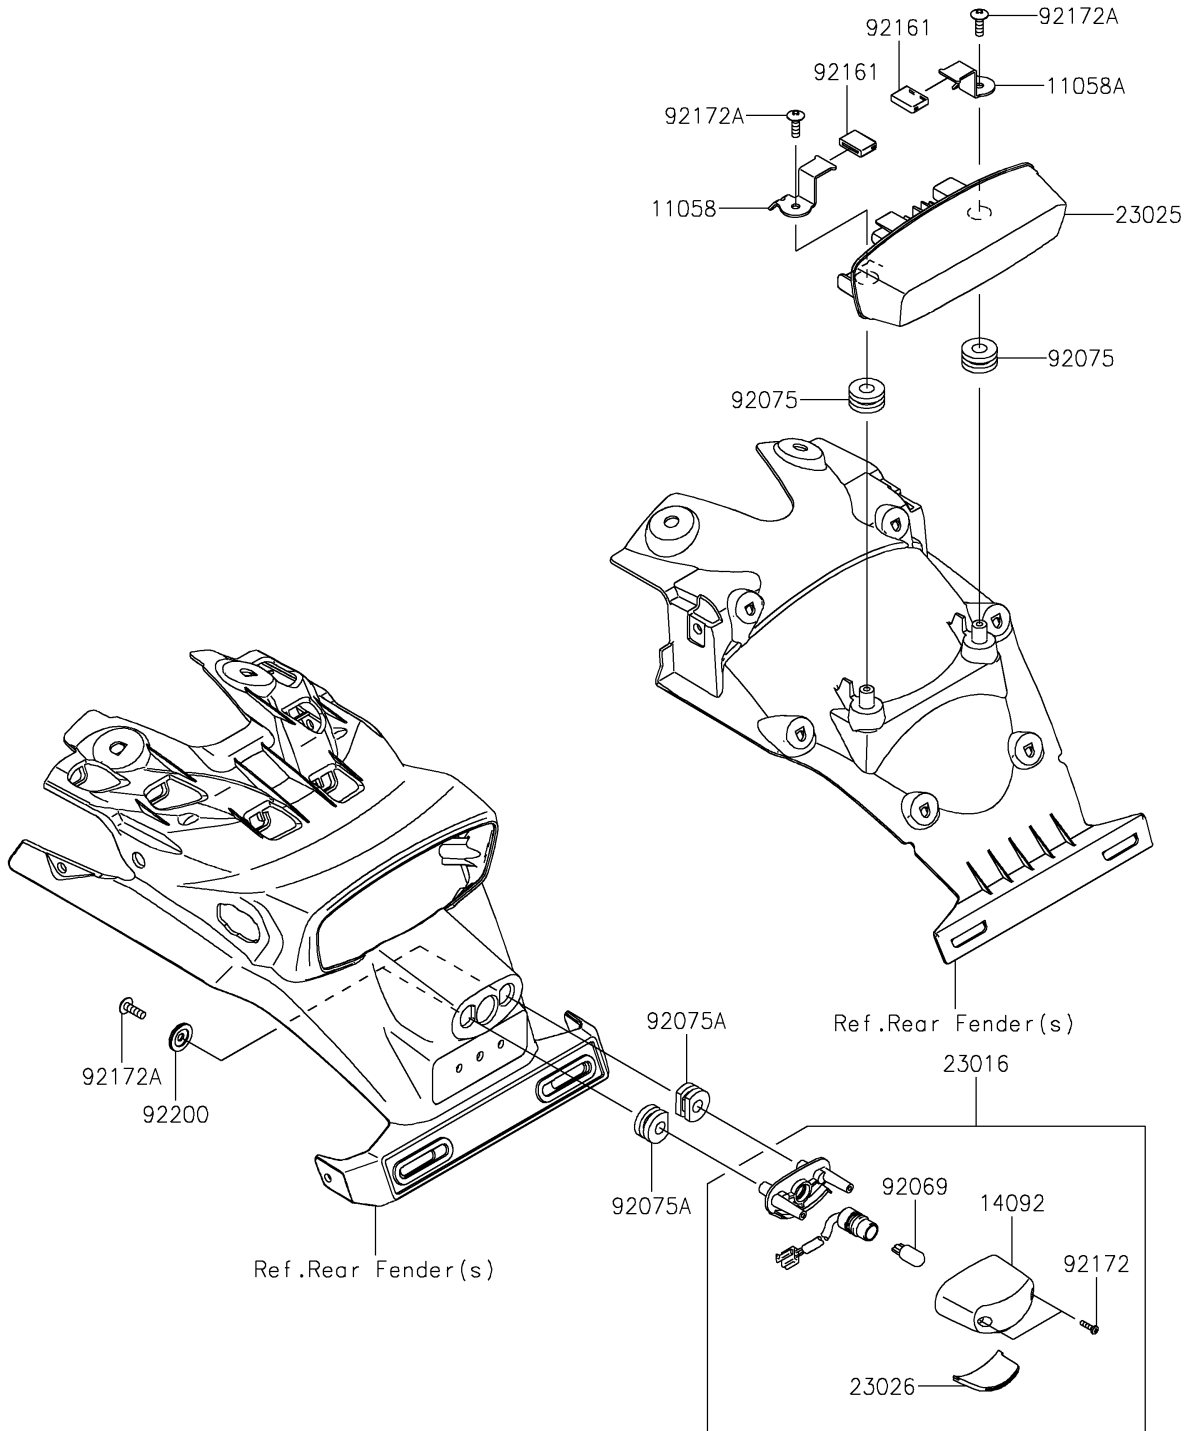

2025 Eliminator SE ABS

PARTS DIAGRAM

Taillight(s)

F2720

2025 Eliminator SE ABS

PARTS LIST

Taillight(s)

ITEM NAME	PART NUMBER	QUANTITY
-----------	-------------	----------
