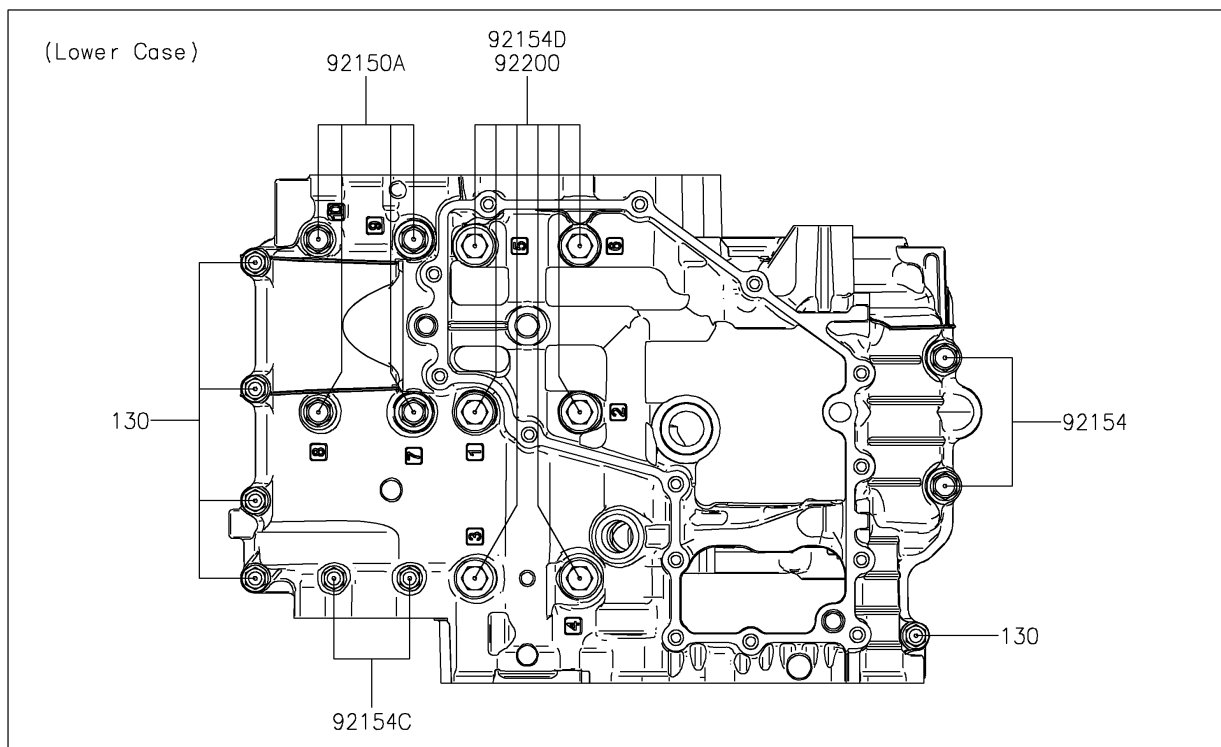

2026 ELIMINATOR[®] SE ABS

PARTS DIAGRAM

Crankcase Bolt Pattern

E1412

2026 ELIMINATOR® SE ABS

PARTS LIST

Crankcase Bolt Pattern

ITEM NAME

PART NUMBER

QUANTITY
