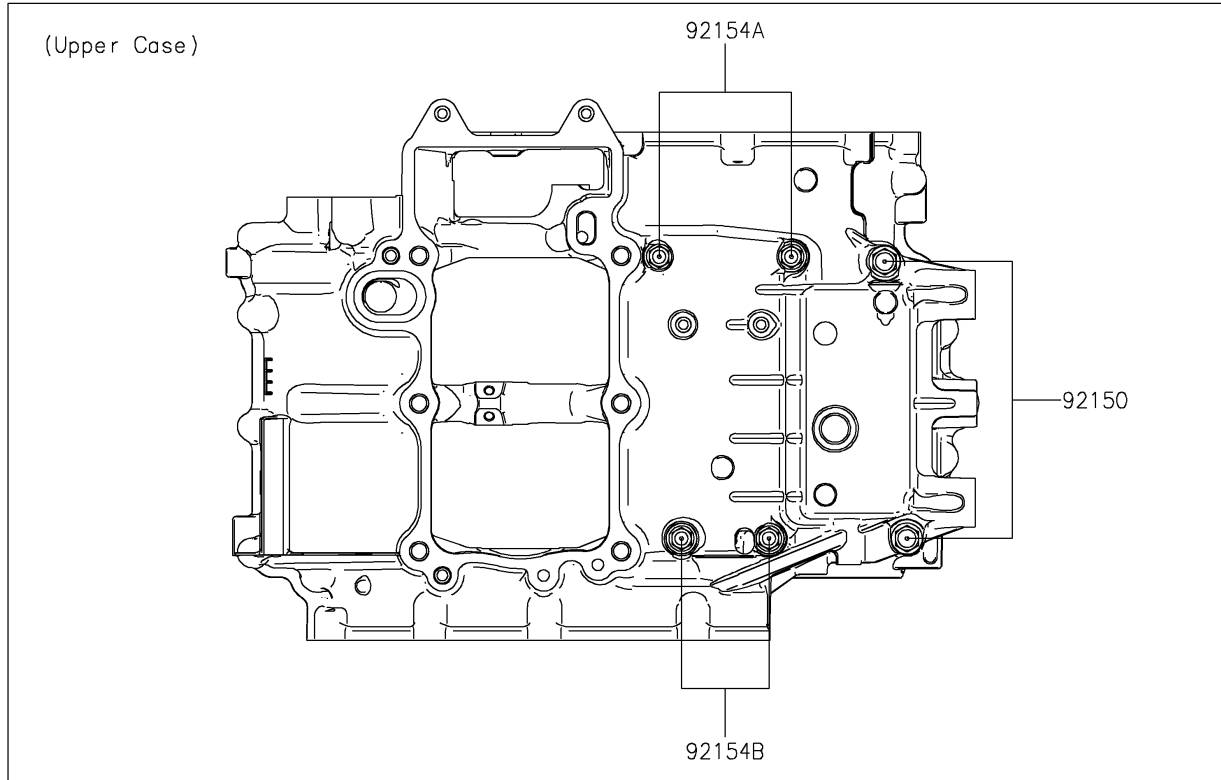

2026 ELIMINATOR[®] SE ABS

PARTS DIAGRAM

Crankcase Bolt Pattern

E1412

2026 ELIMINATOR® SE ABS

PARTS LIST

Crankcase Bolt Pattern

ITEM NAME

PART NUMBER

QUANTITY
