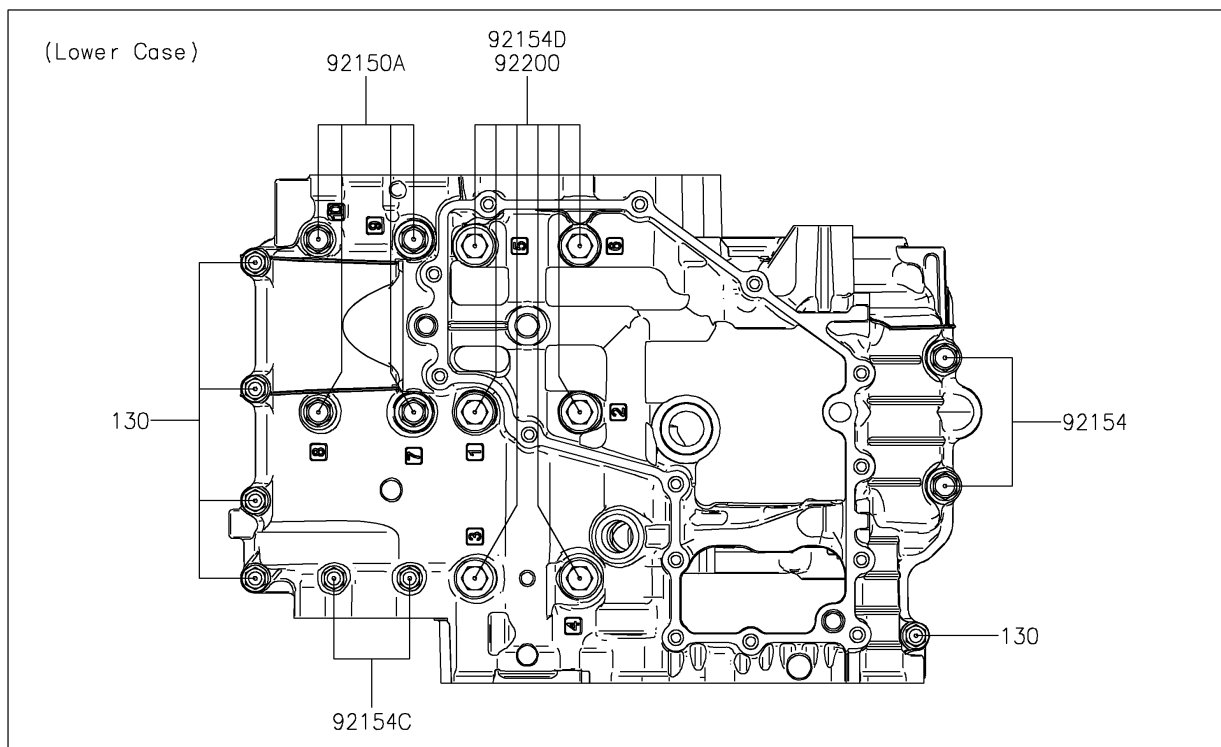

2024 Eliminator[®] SE

PARTS DIAGRAM

Crankcase Bolt Pattern

E1412

2024 Eliminator[®] SE

PARTS LIST

Crankcase Bolt Pattern

ITEM NAME

PART NUMBER

QUANTITY
