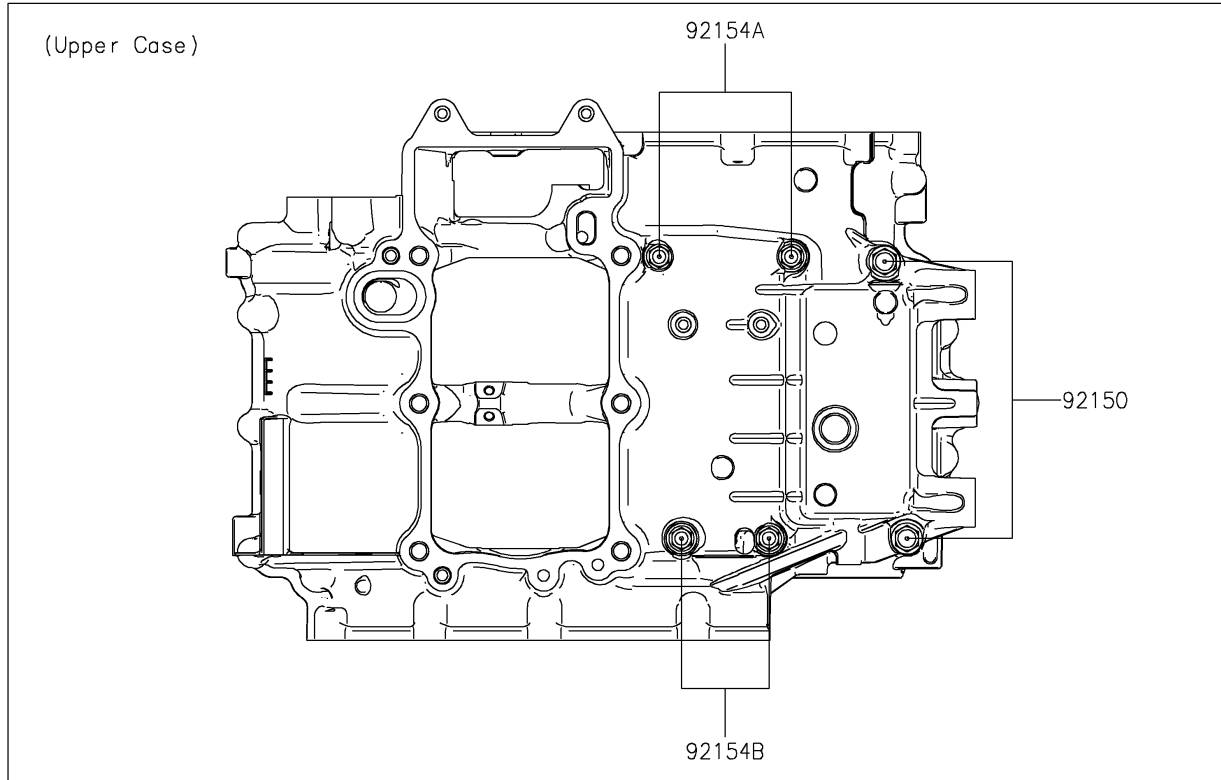

2024 Eliminator[®] SE

PARTS DIAGRAM

Crankcase Bolt Pattern

E1412

2024 Eliminator[®] SE

PARTS LIST

Crankcase Bolt Pattern

ITEM NAME

PART NUMBER

QUANTITY
