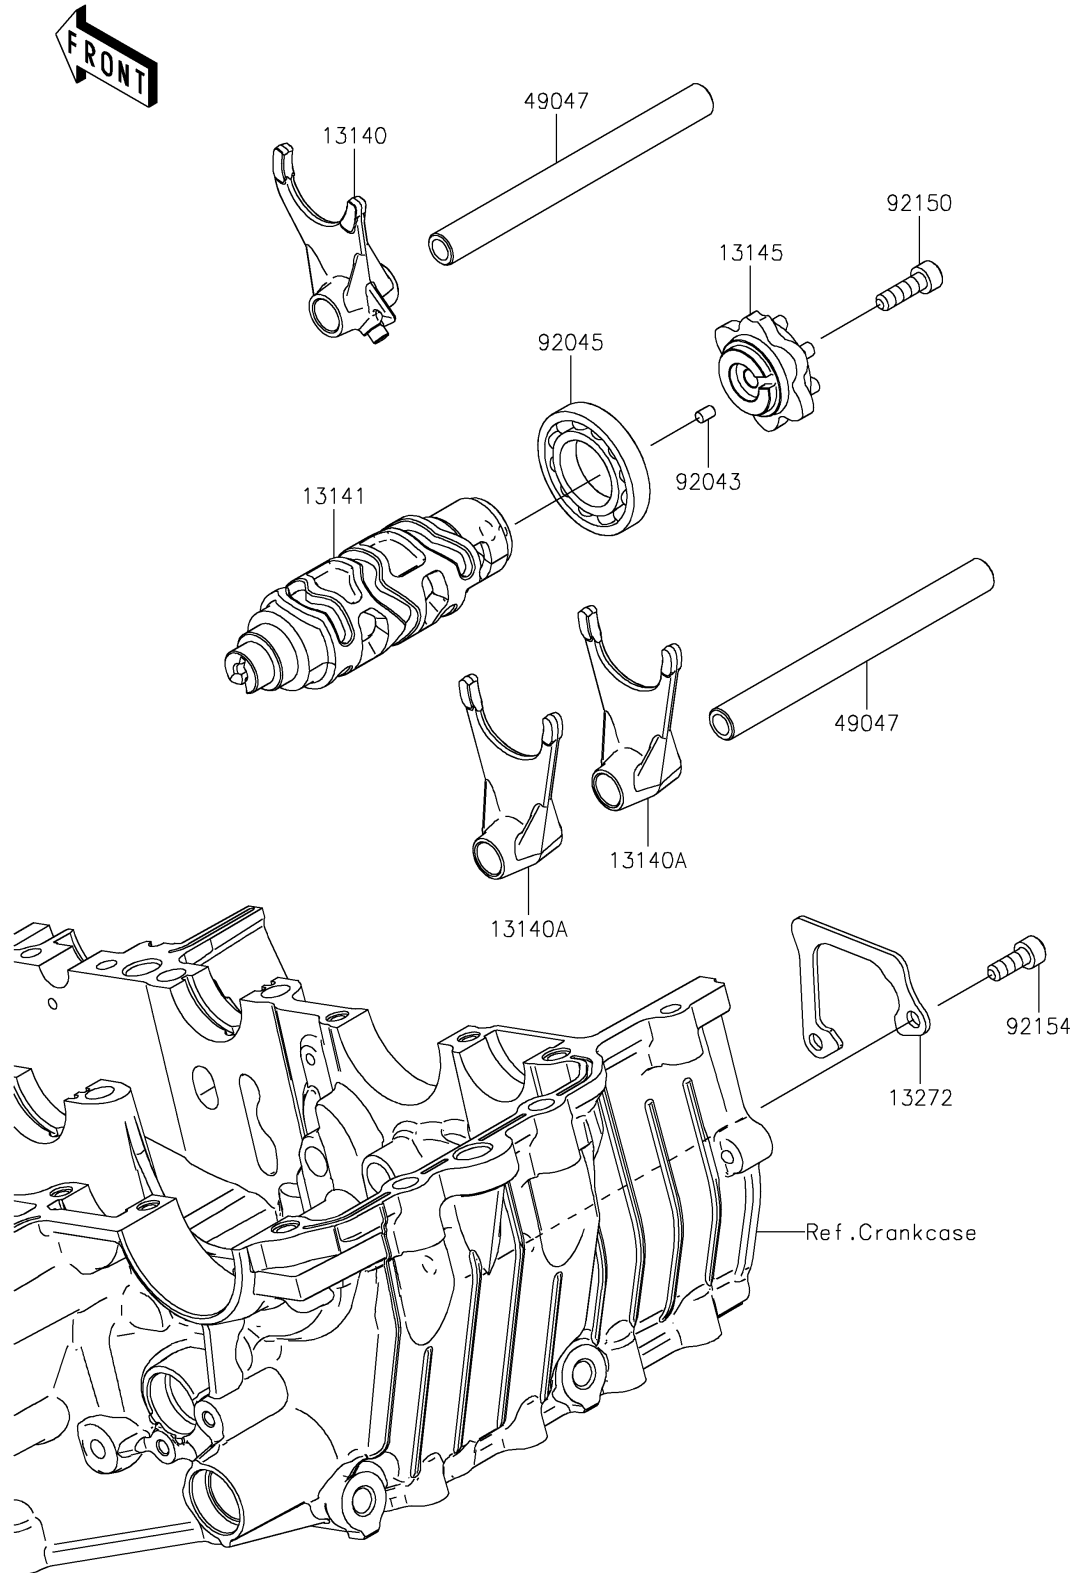

2025 Eliminator SE ABS

PARTS DIAGRAM

Gear Change Drum/Shift Fork(s)

E1362

2025 Eliminator SE ABS

PARTS LIST

Gear Change Drum/Shift Fork(s)

ITEM NAME	PART NUMBER	QUANTITY
-----------	-------------	----------
