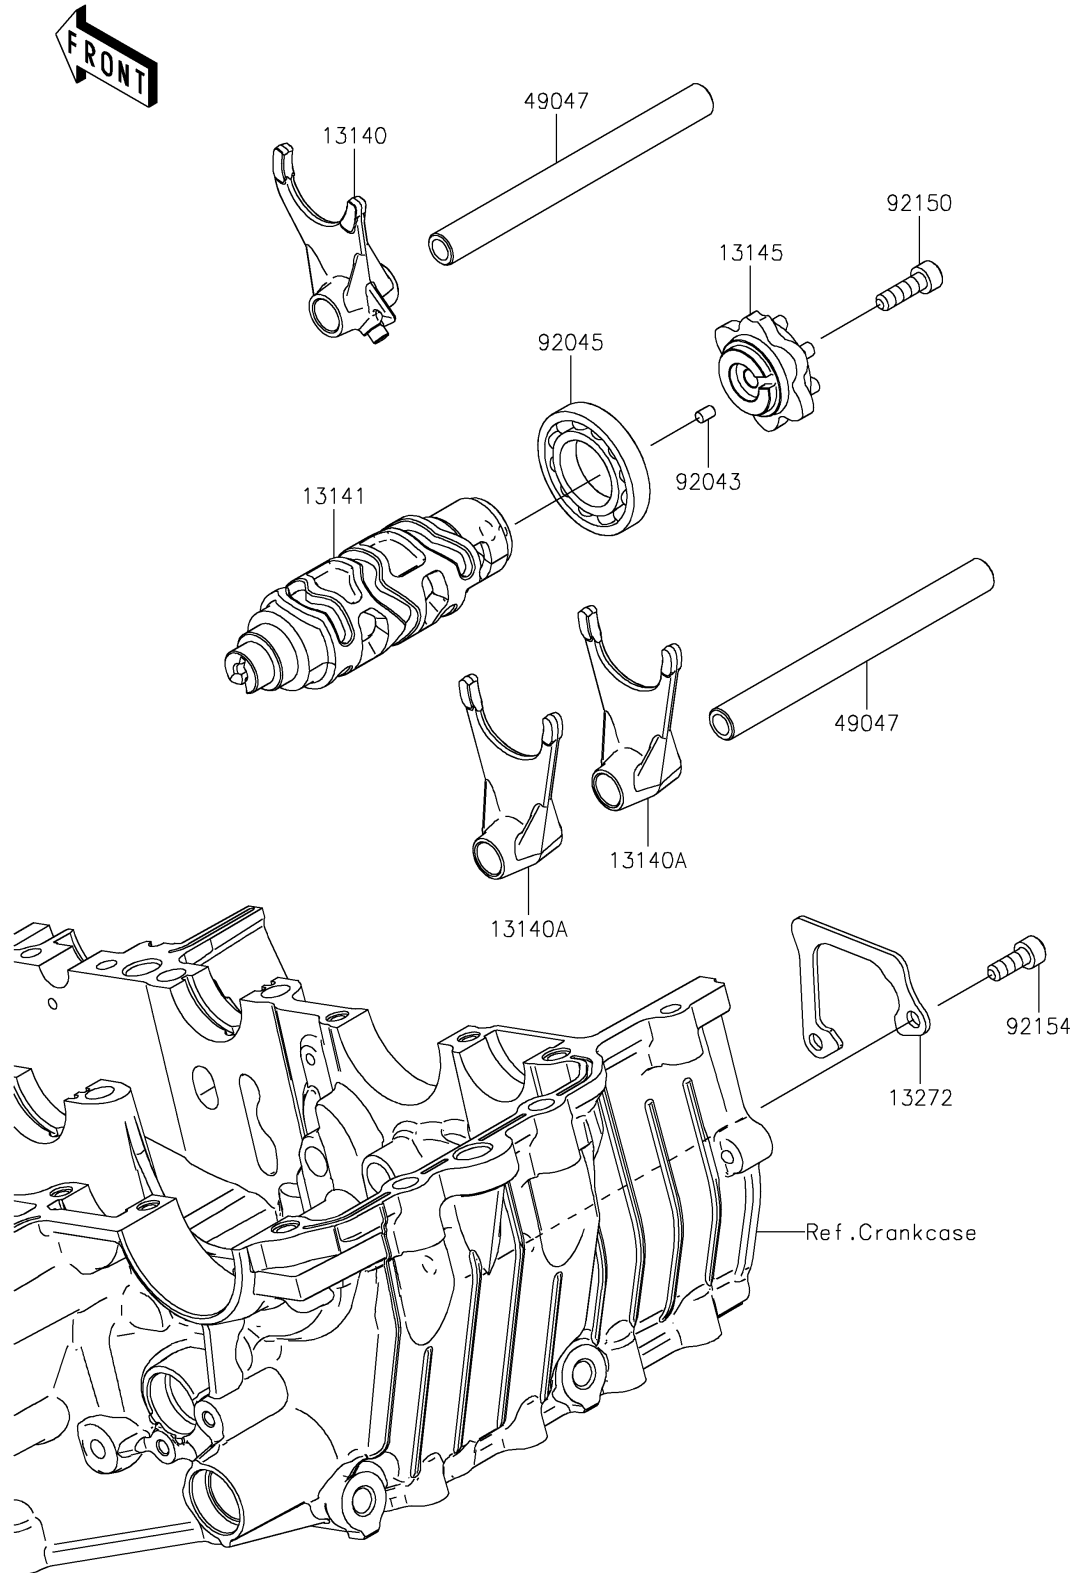

2025 Eliminator SE ABS

PARTS DIAGRAM

Gear Change Drum/Shift Fork(s)

E1362

2025 Eliminator SE ABS

PARTS LIST

Gear Change Drum/Shift Fork(s)

ITEM NAME

PART NUMBER

QUANTITY
