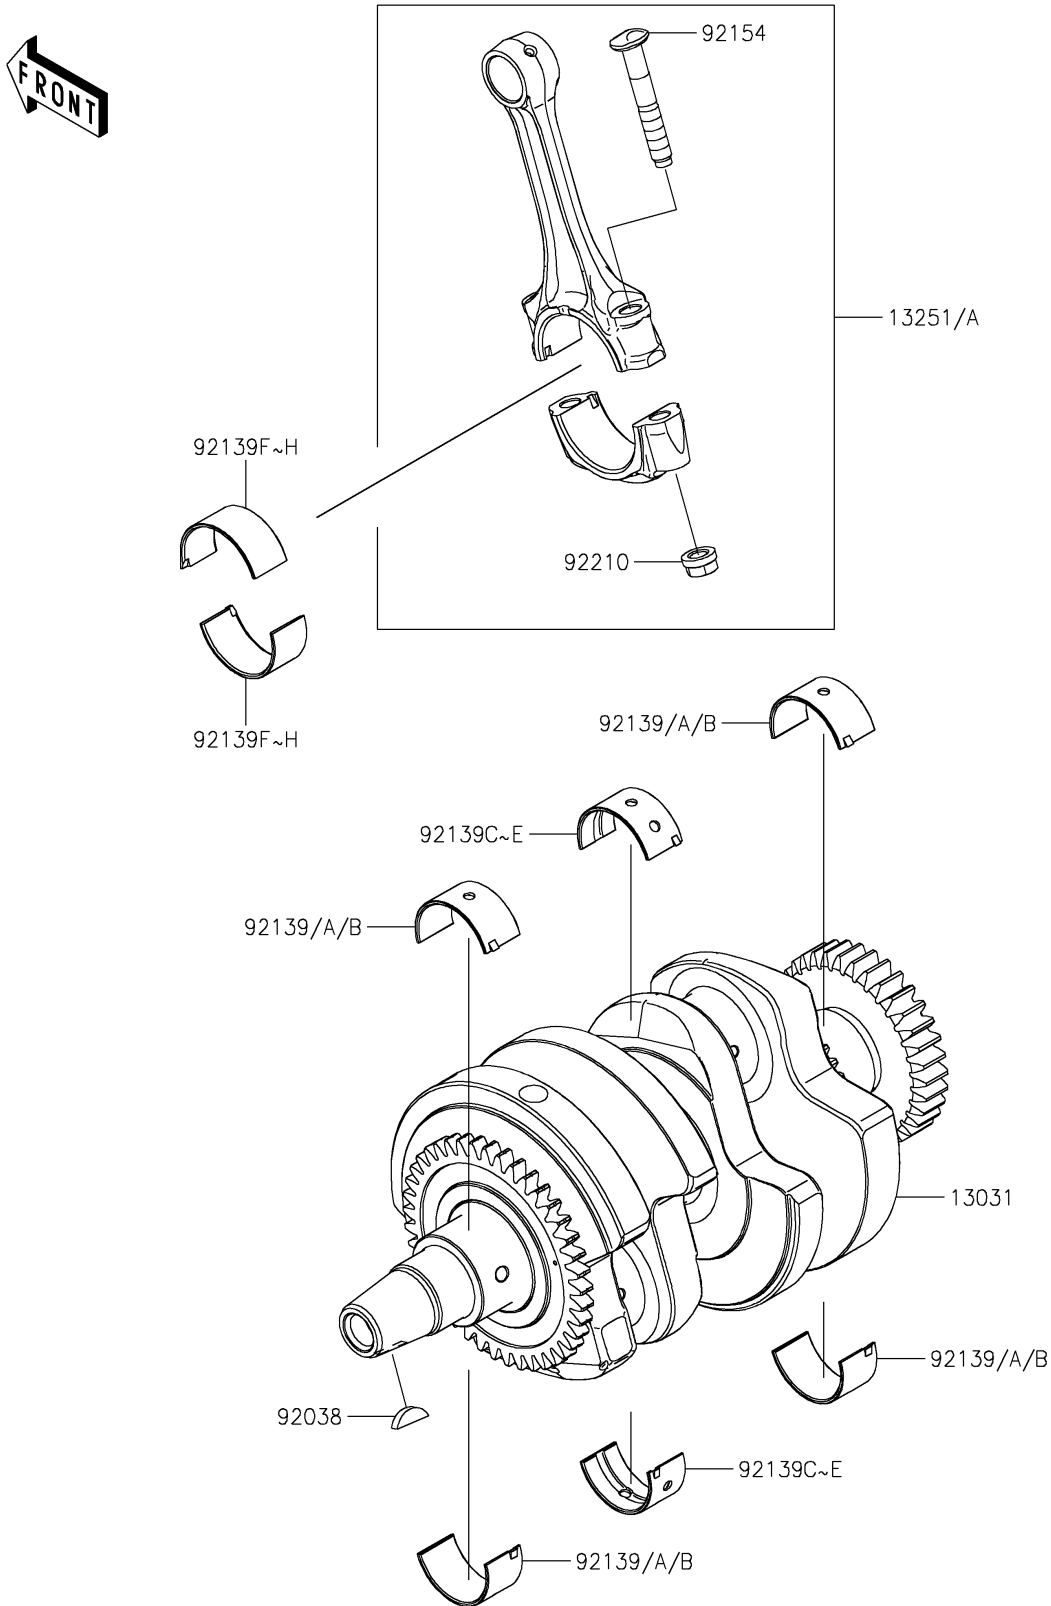

2024 Eliminator[®] SE

PARTS DIAGRAM

Crankshaft

E1321

2024 Eliminator[®] SE

PARTS LIST

Crankshaft

ITEM NAME

PART NUMBER

QUANTITY
