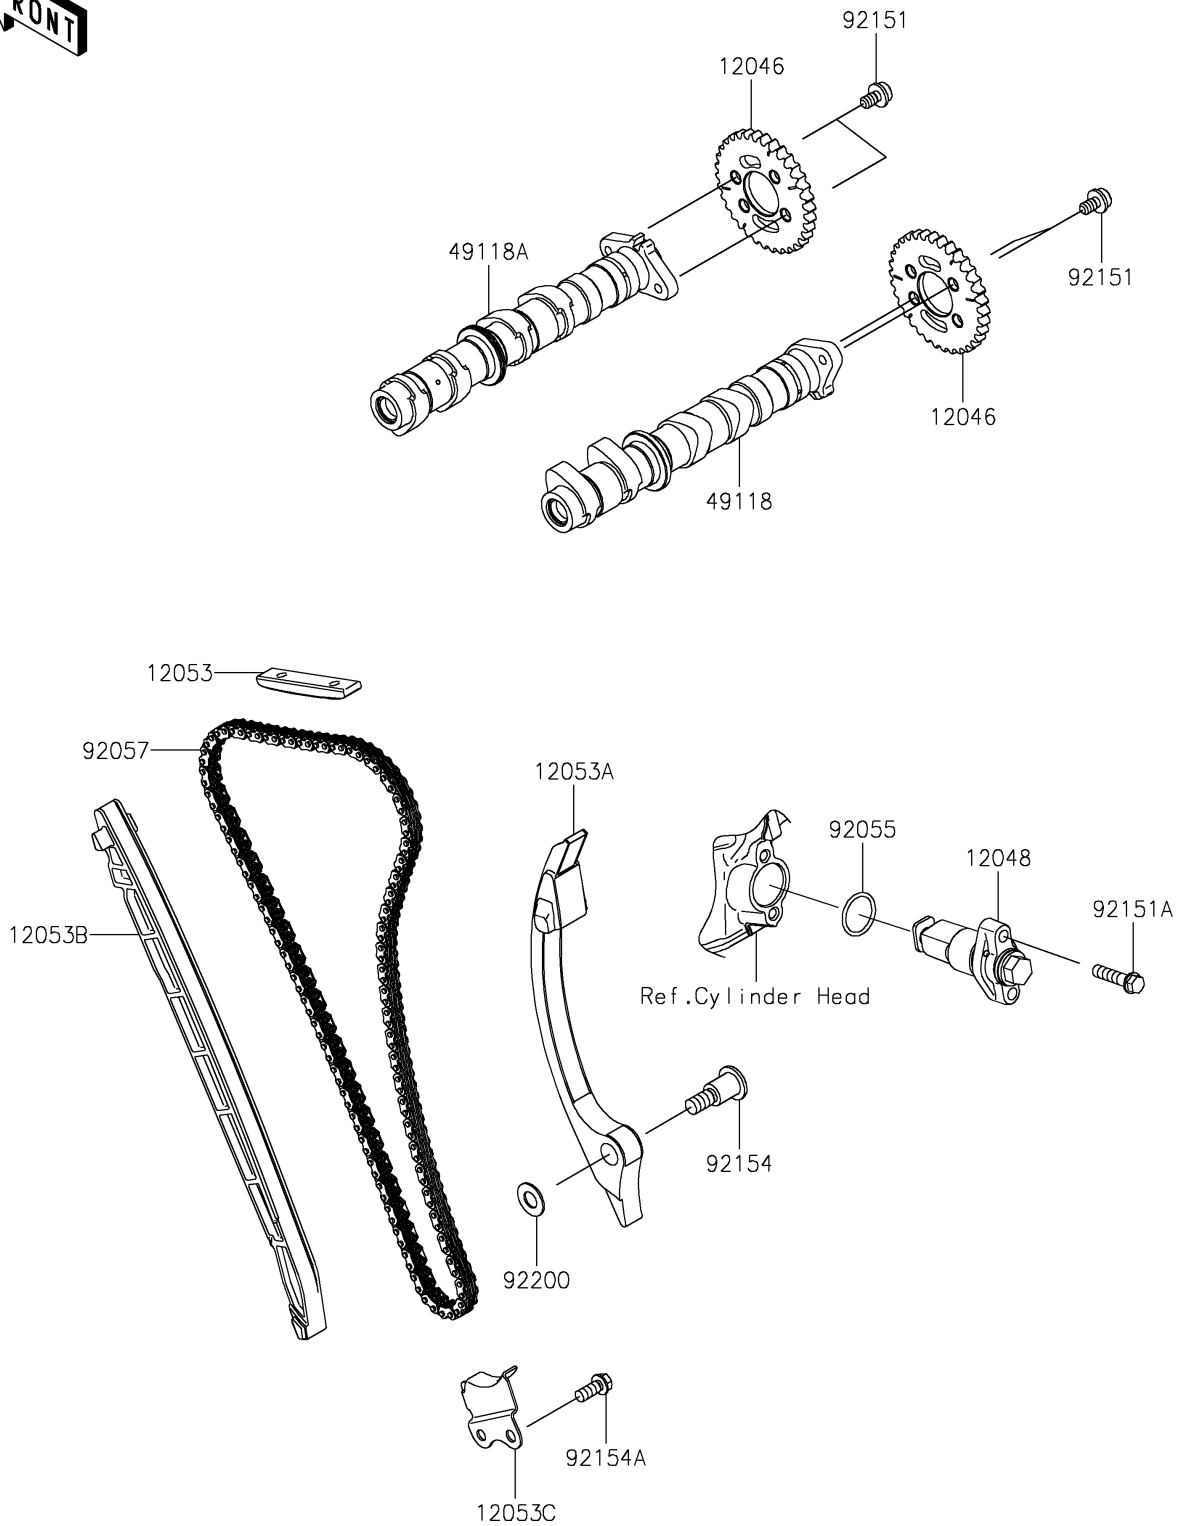

2024 Eliminator[®] SE

PARTS DIAGRAM

Camshaft(s)/Tensioner

E1230

2024 Eliminator[®] SE

PARTS LIST

Camshaft(s)/Tensioner

ITEM NAME

PART NUMBER

QUANTITY
