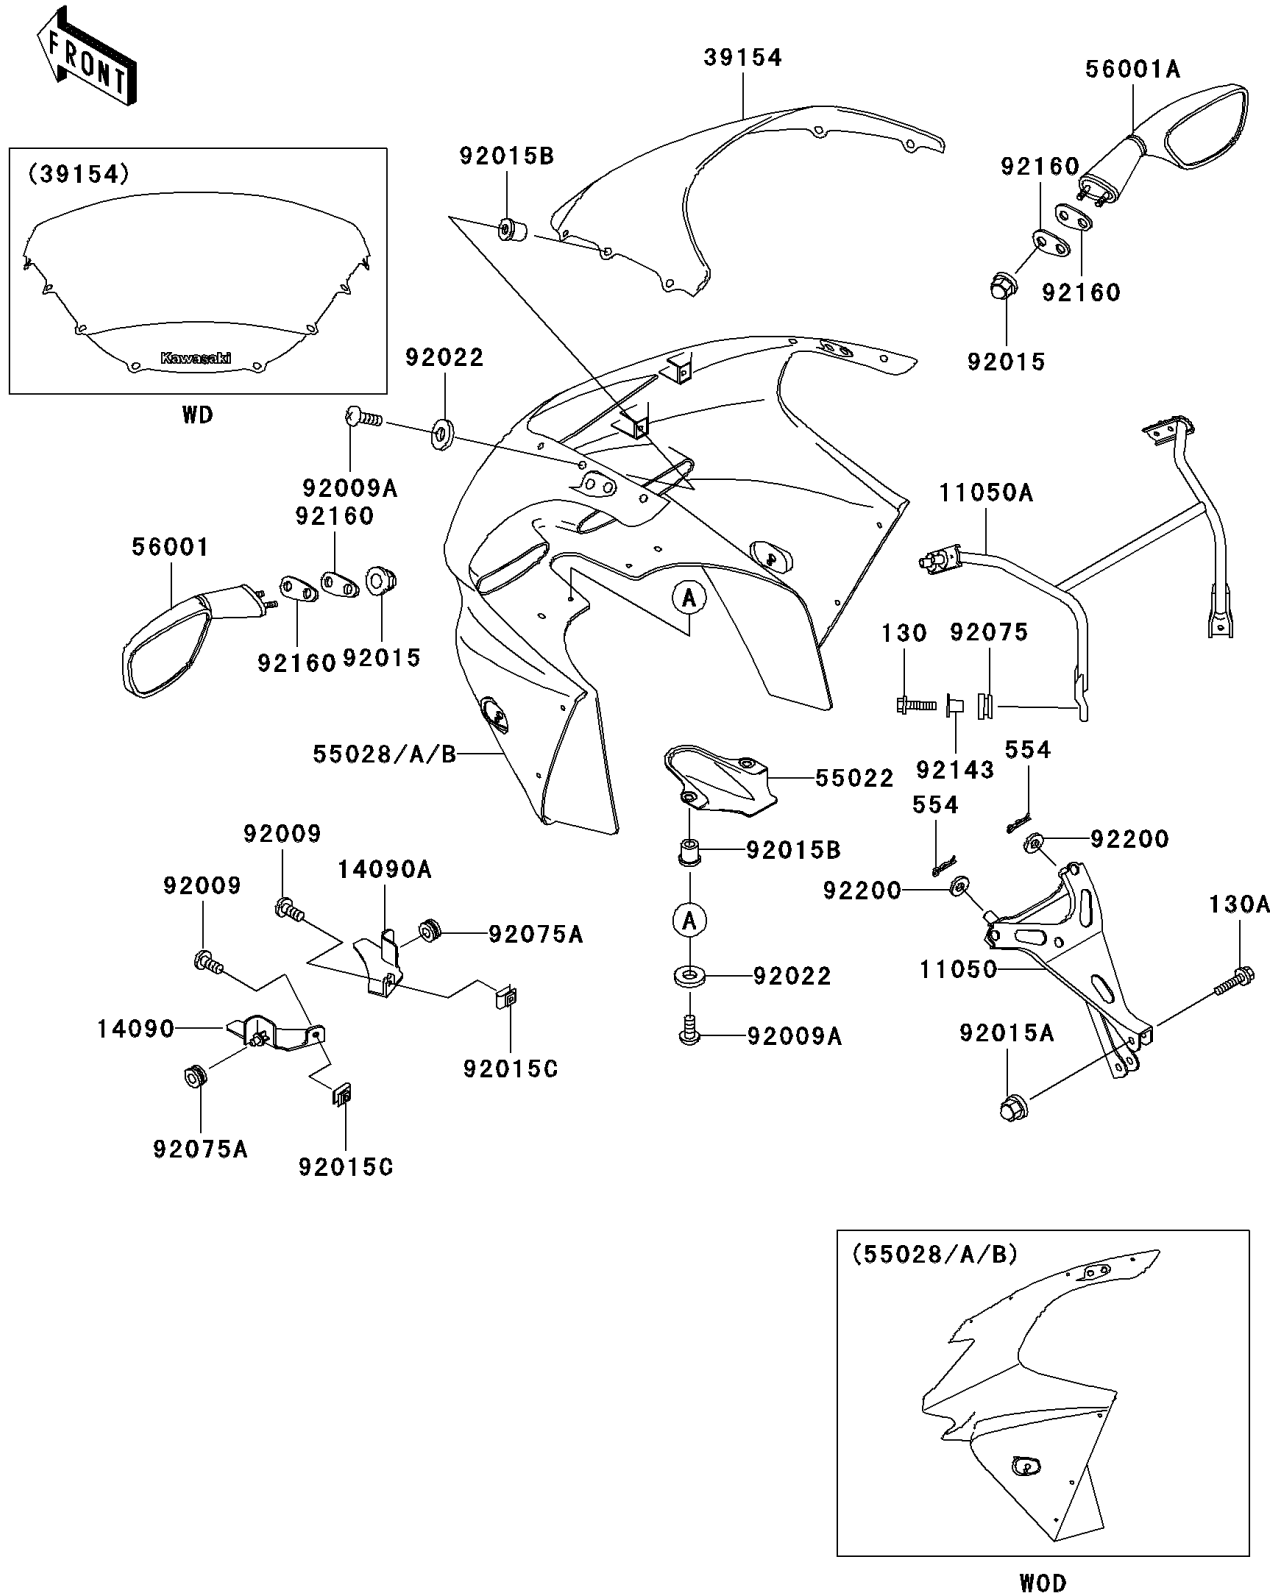

1999 Ninja[®] ZX[™]-9R

PARTS DIAGRAM

Cowling

F2871

1999 Ninja[®] ZX[™]-9R

PARTS LIST

Cowling

ITEM NAME

PART NUMBER

QUANTITY
