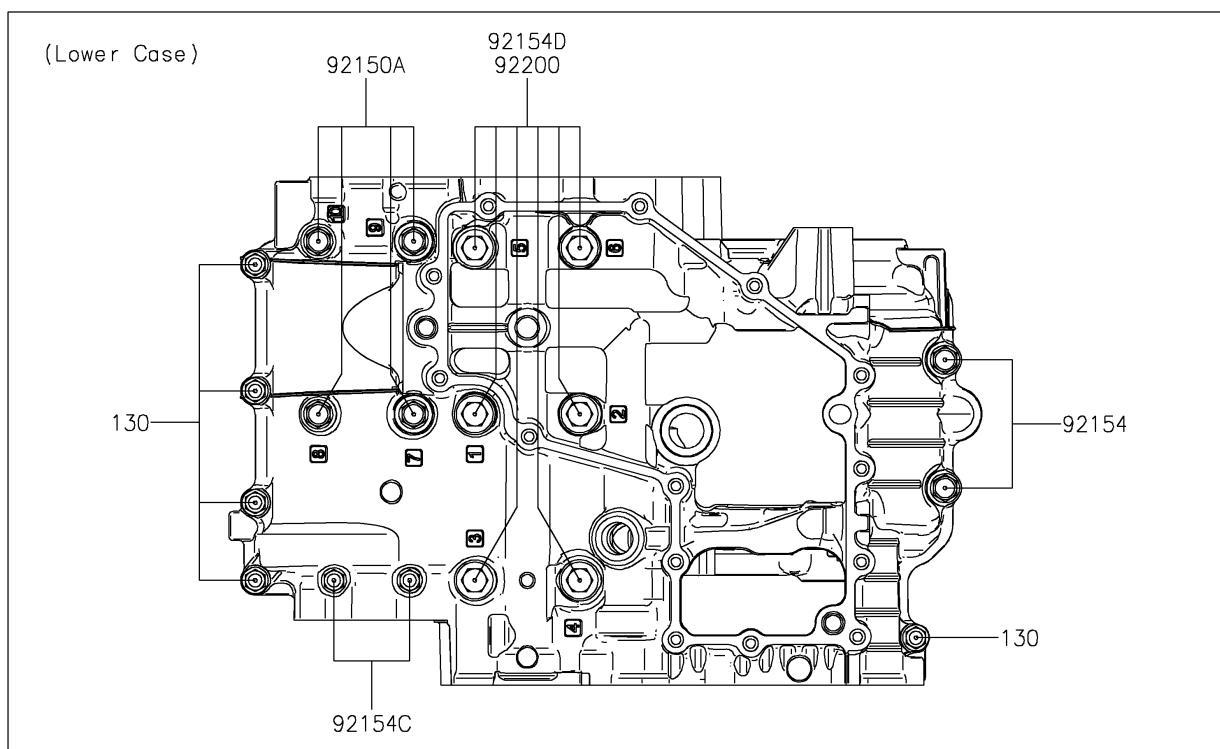

2024 ELIMINATOR® ABS

PARTS DIAGRAM

Crankcase Bolt Pattern

E1412

2024 ELIMINATOR® ABS

PARTS LIST

Crankcase Bolt Pattern

ITEM NAME	PART NUMBER	QUANTITY
-----------	-------------	----------
