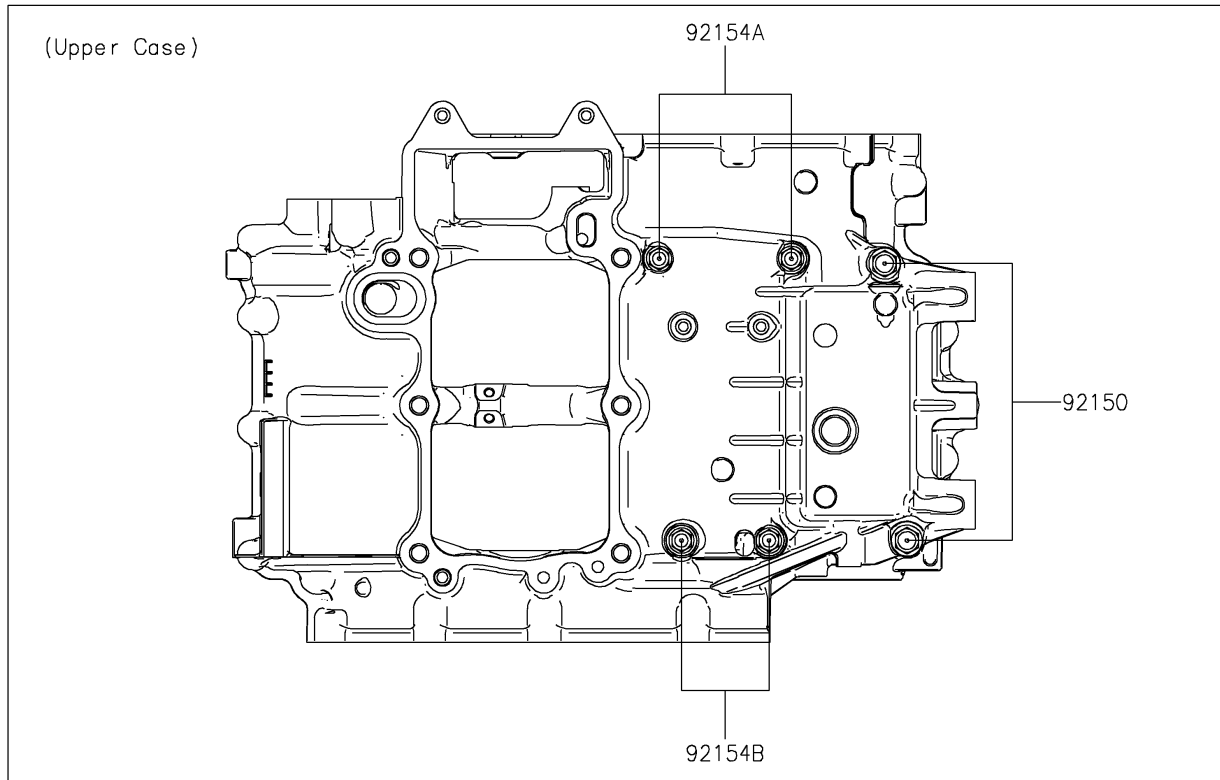

2024 ELIMINATOR® ABS

PARTS DIAGRAM

Crankcase Bolt Pattern

E1412

2024 ELIMINATOR® ABS

PARTS LIST

Crankcase Bolt Pattern

ITEM NAME	PART NUMBER	QUANTITY
-----------	-------------	----------
