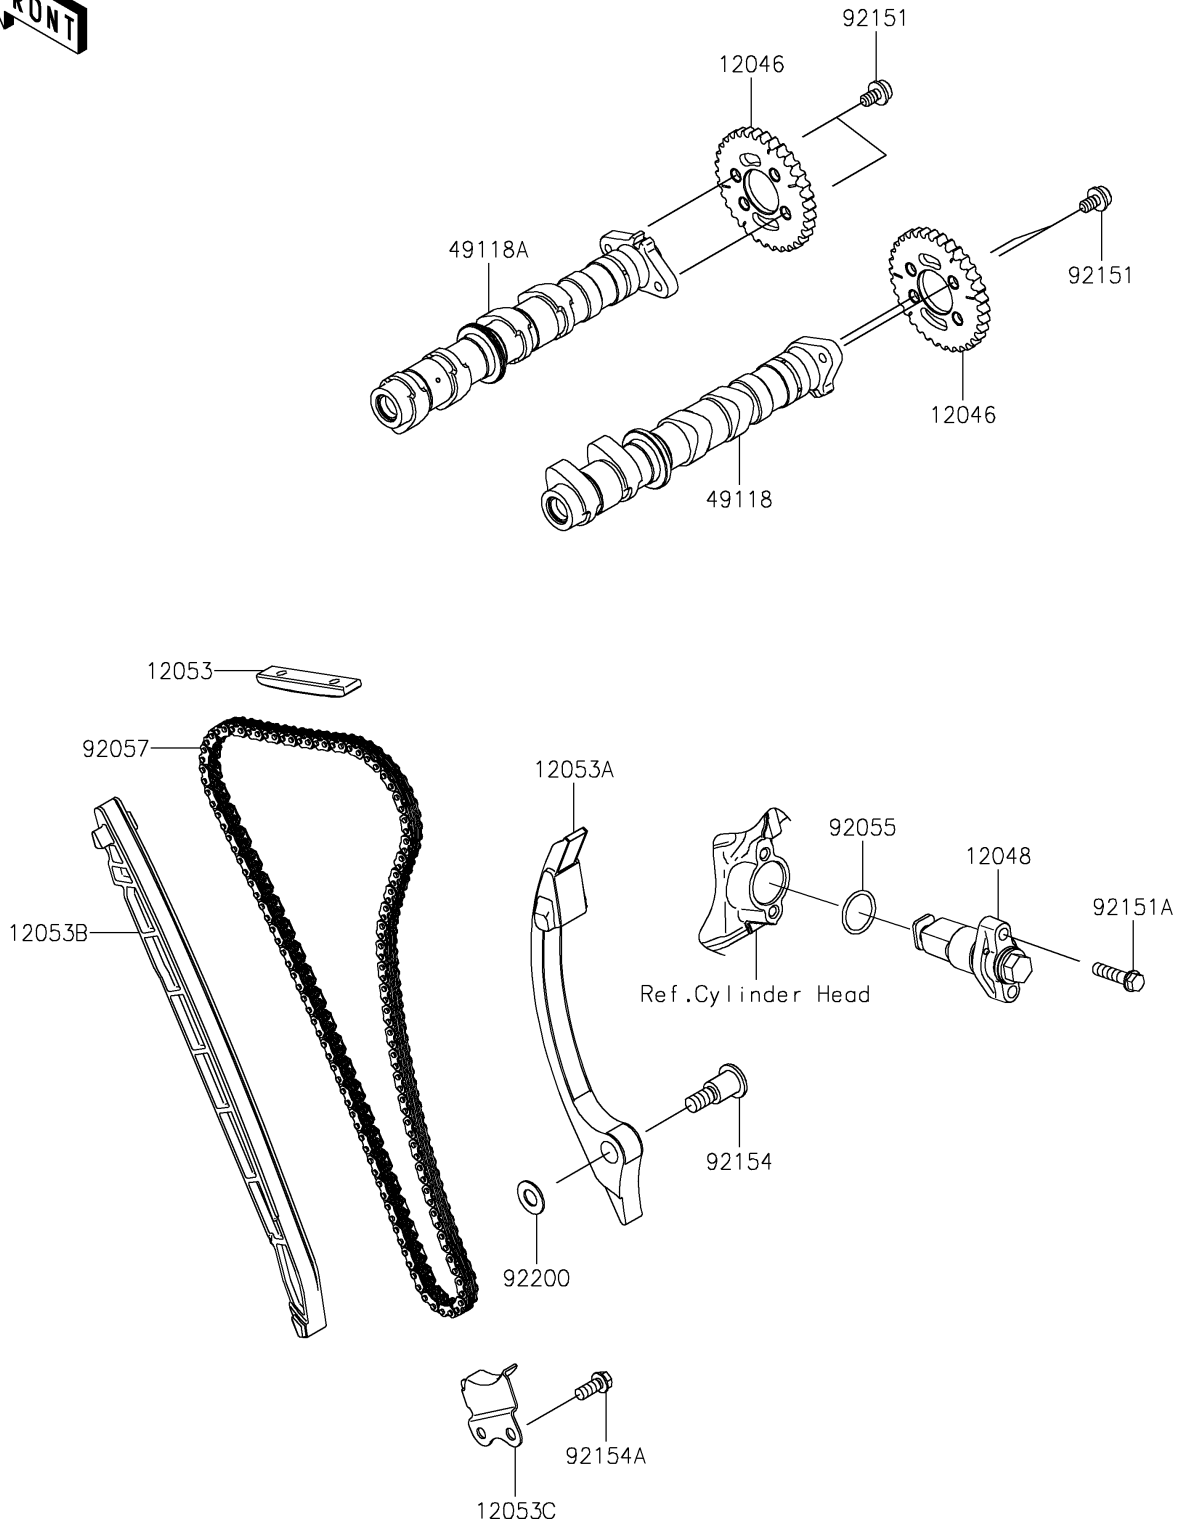

2025 Eliminator ABS

PARTS DIAGRAM

Camshaft(s)/Tensioner

E1230

2025 Eliminator ABS

PARTS LIST

Camshaft(s)/Tensioner

ITEM NAME

PART NUMBER

QUANTITY
