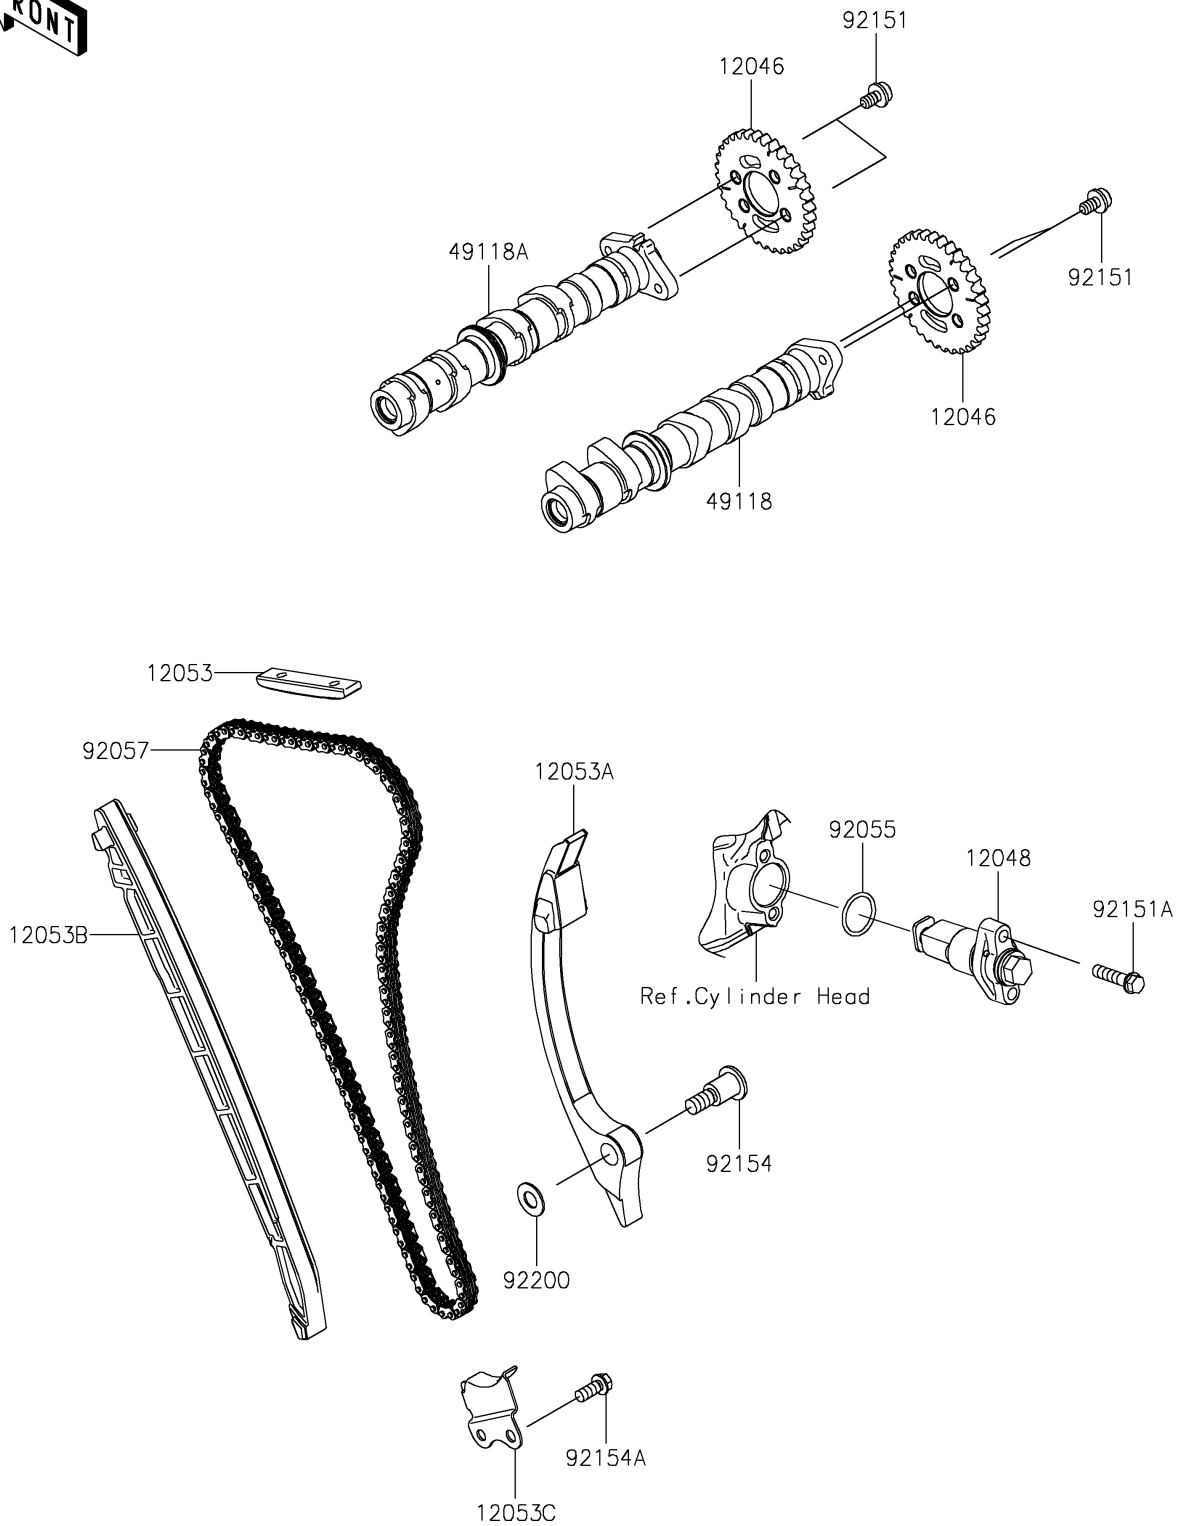

2024 ELIMINATOR® ABS

PARTS DIAGRAM

Camshaft(s)/Tensioner

E1230

2024 ELIMINATOR® ABS

PARTS LIST

Camshaft(s)/Tensioner

ITEM NAME

PART NUMBER

QUANTITY
