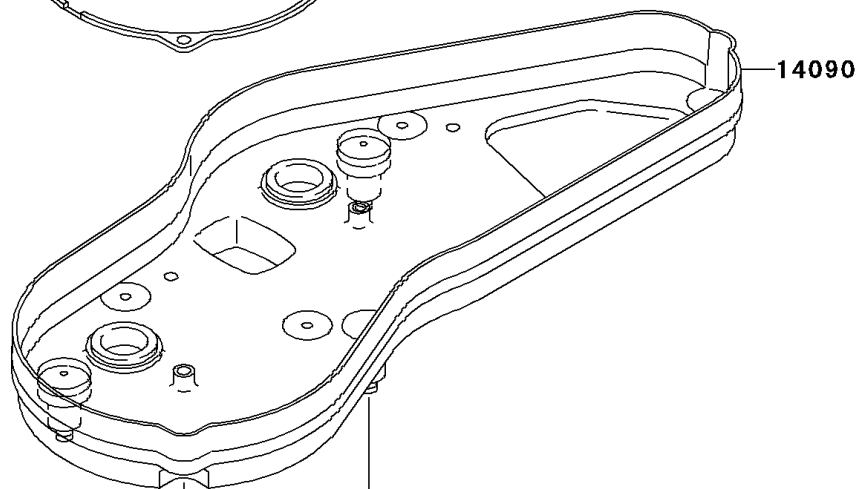

1999 Ninja[®] ZX[™]-9R

PARTS DIAGRAM

Meter(s)

F2530

92009

92075

25009

92210

1999 Ninja[®] ZX[™]-9R

PARTS LIST

Meter(s)

ITEM NAME

PART NUMBER

QUANTITY
