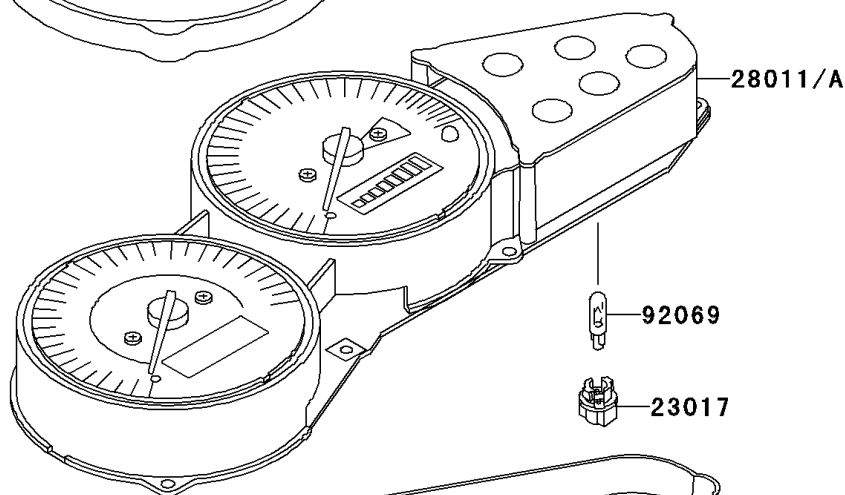

1999 Ninja[®] ZX[™]-9R

PARTS DIAGRAM

Meter(s)

F2530

92009

92075

25009

92210