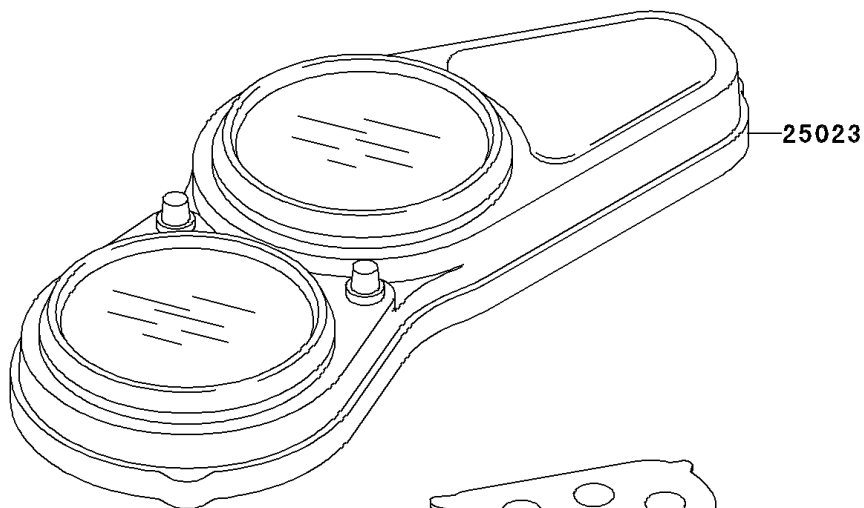

1999 Ninja[®] ZX[™]-9R

PARTS DIAGRAM

Meter(s)

F2530

92009

92075

25009

92210

1999 Ninja[®] ZX[™]-9R

PARTS LIST

Meter(s)

ITEM NAME

PART NUMBER

QUANTITY
