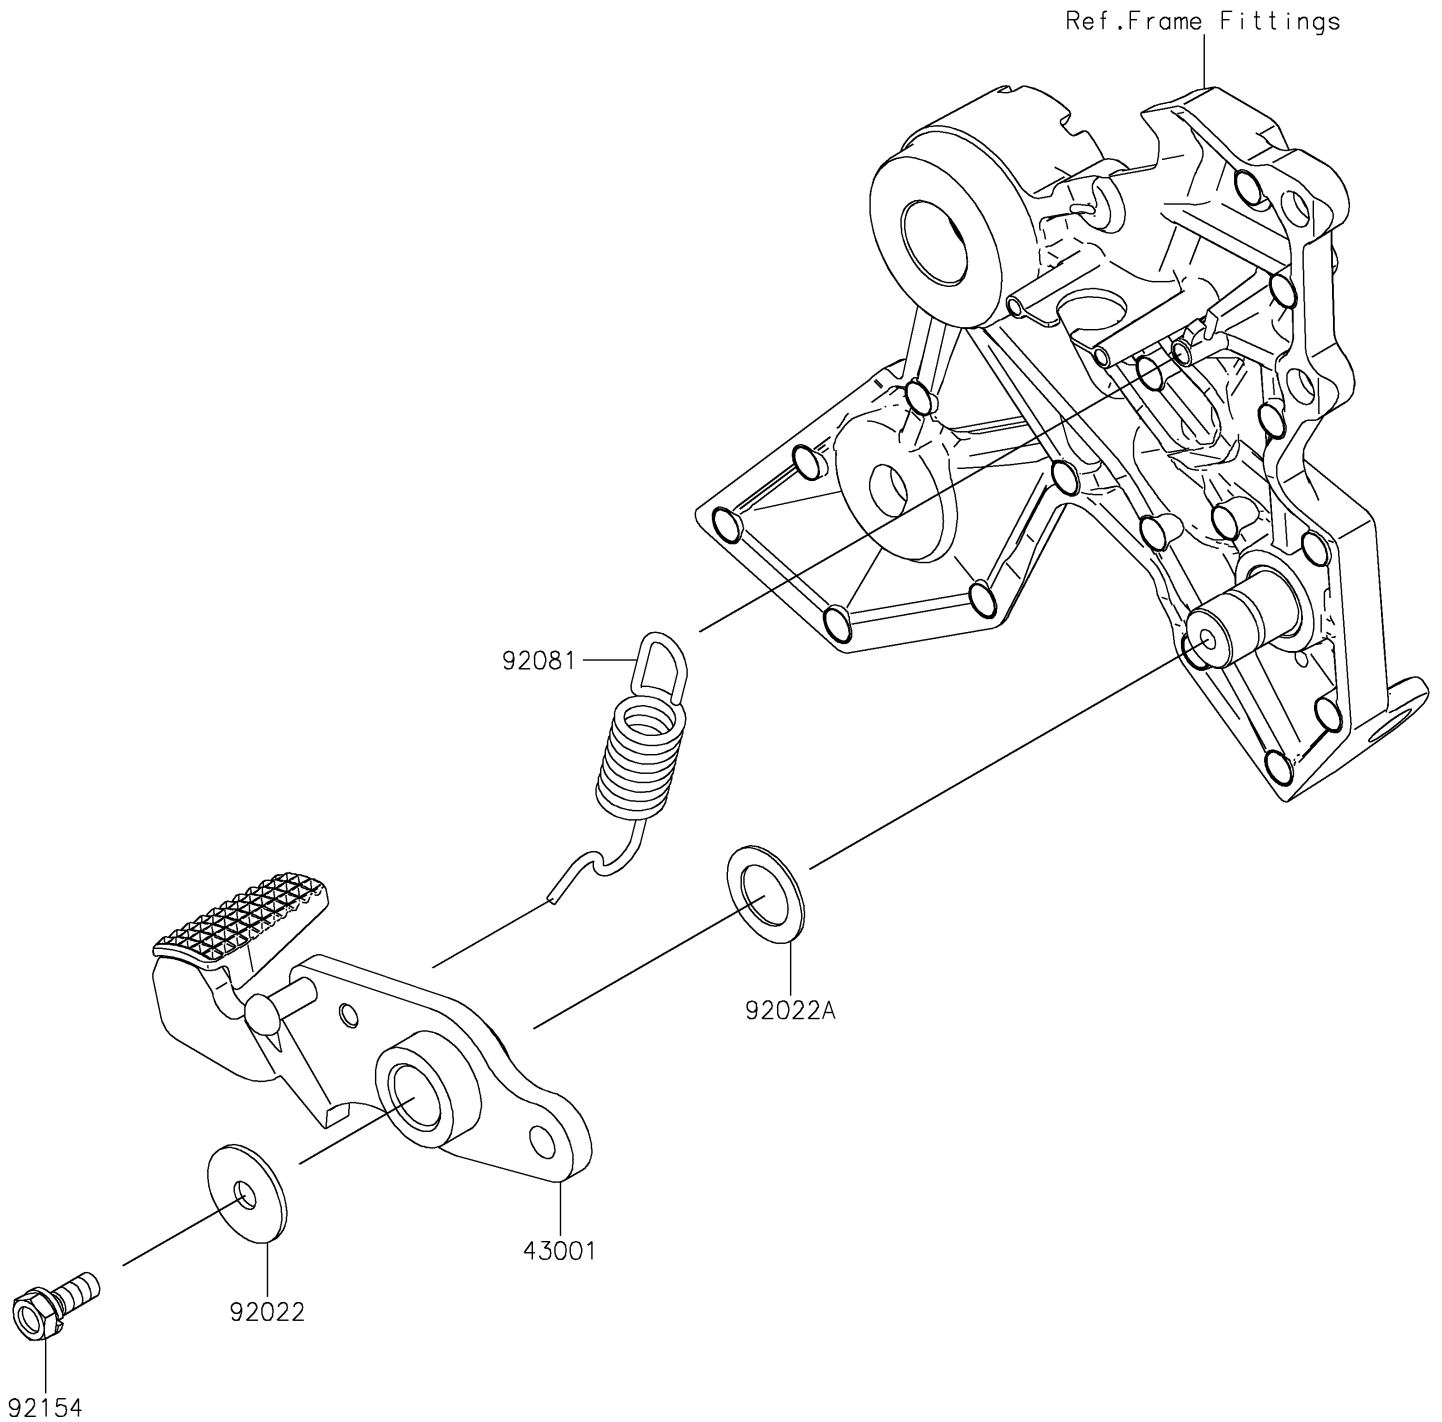

## PARTS DIAGRAM

### Brake Pedal/Torque Link

F2260

## PARTS LIST

### Brake Pedal/Torque Link

**Kawasaki**

Let the Good Times Roll®

**ITEM NAME**

**PART NUMBER**

**QUANTITY**

---