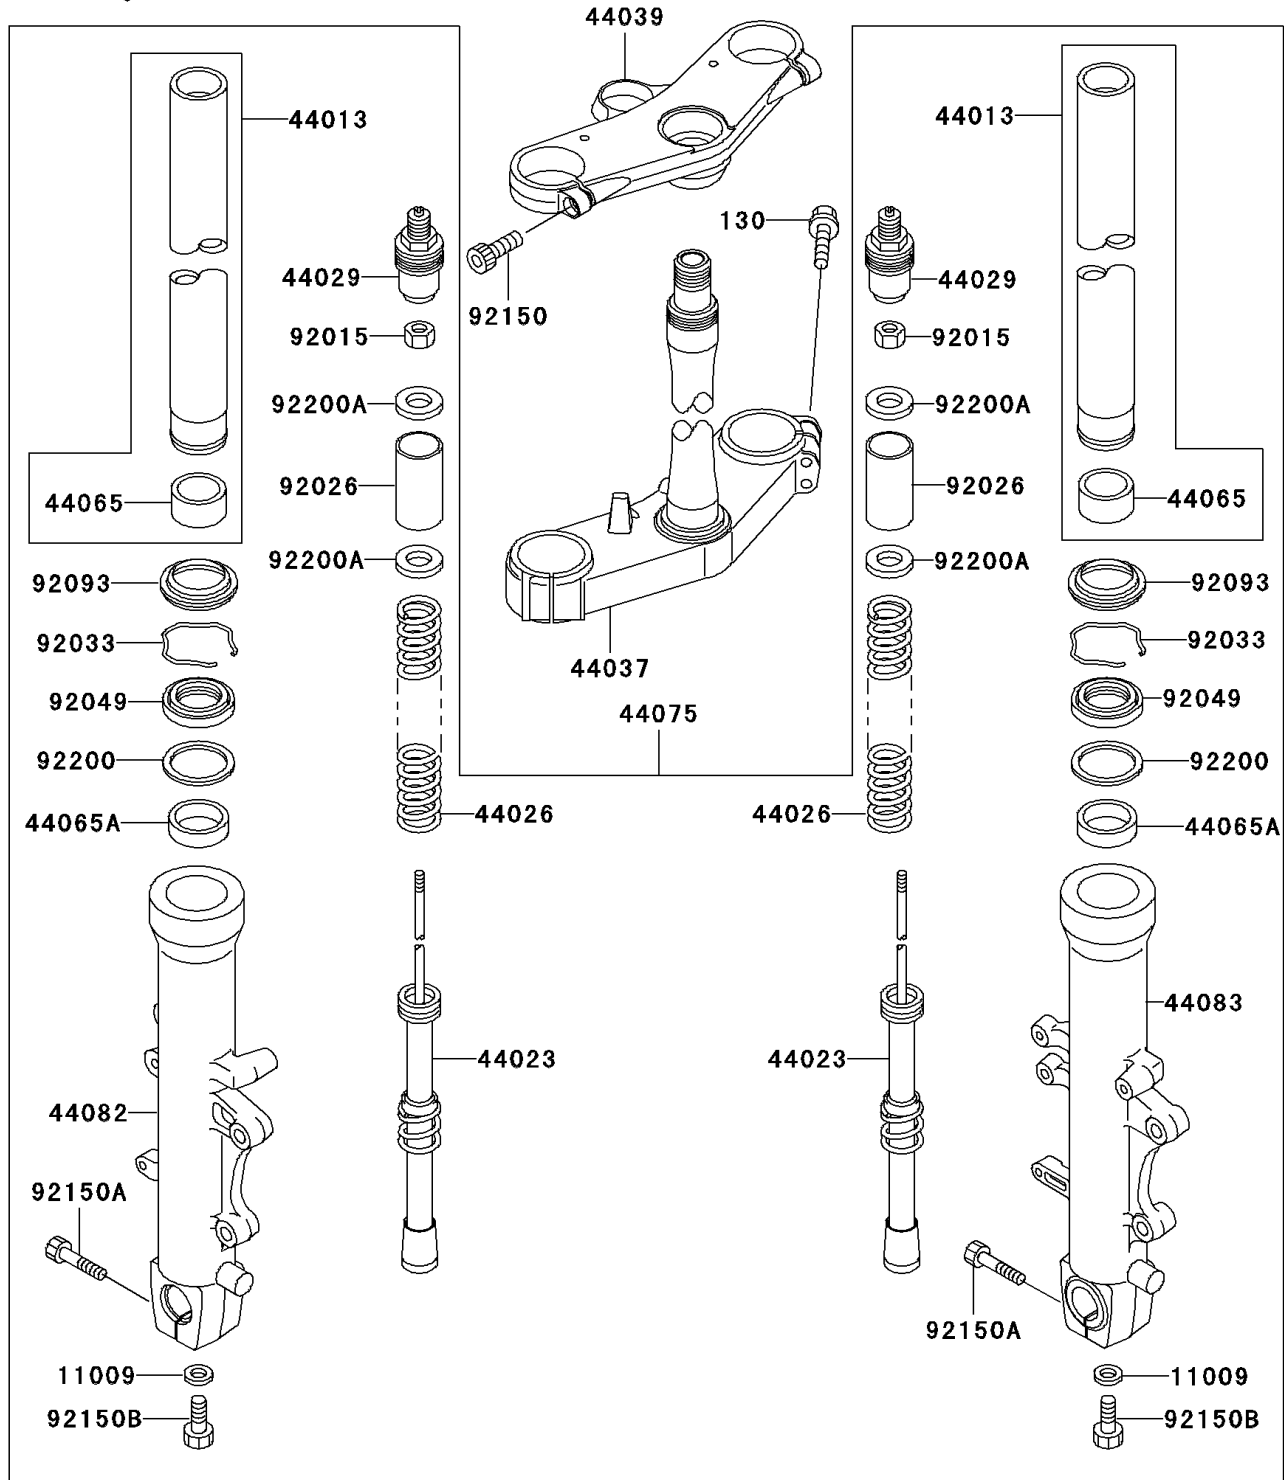

## PARTS DIAGRAM

### Front Fork(JKAZX2C1 XA031069-)

F2340A

## PARTS LIST

Front Fork(JKAZX2C1 XA031069-)

**ITEM NAME**

**PART NUMBER**

**QUANTITY**

---